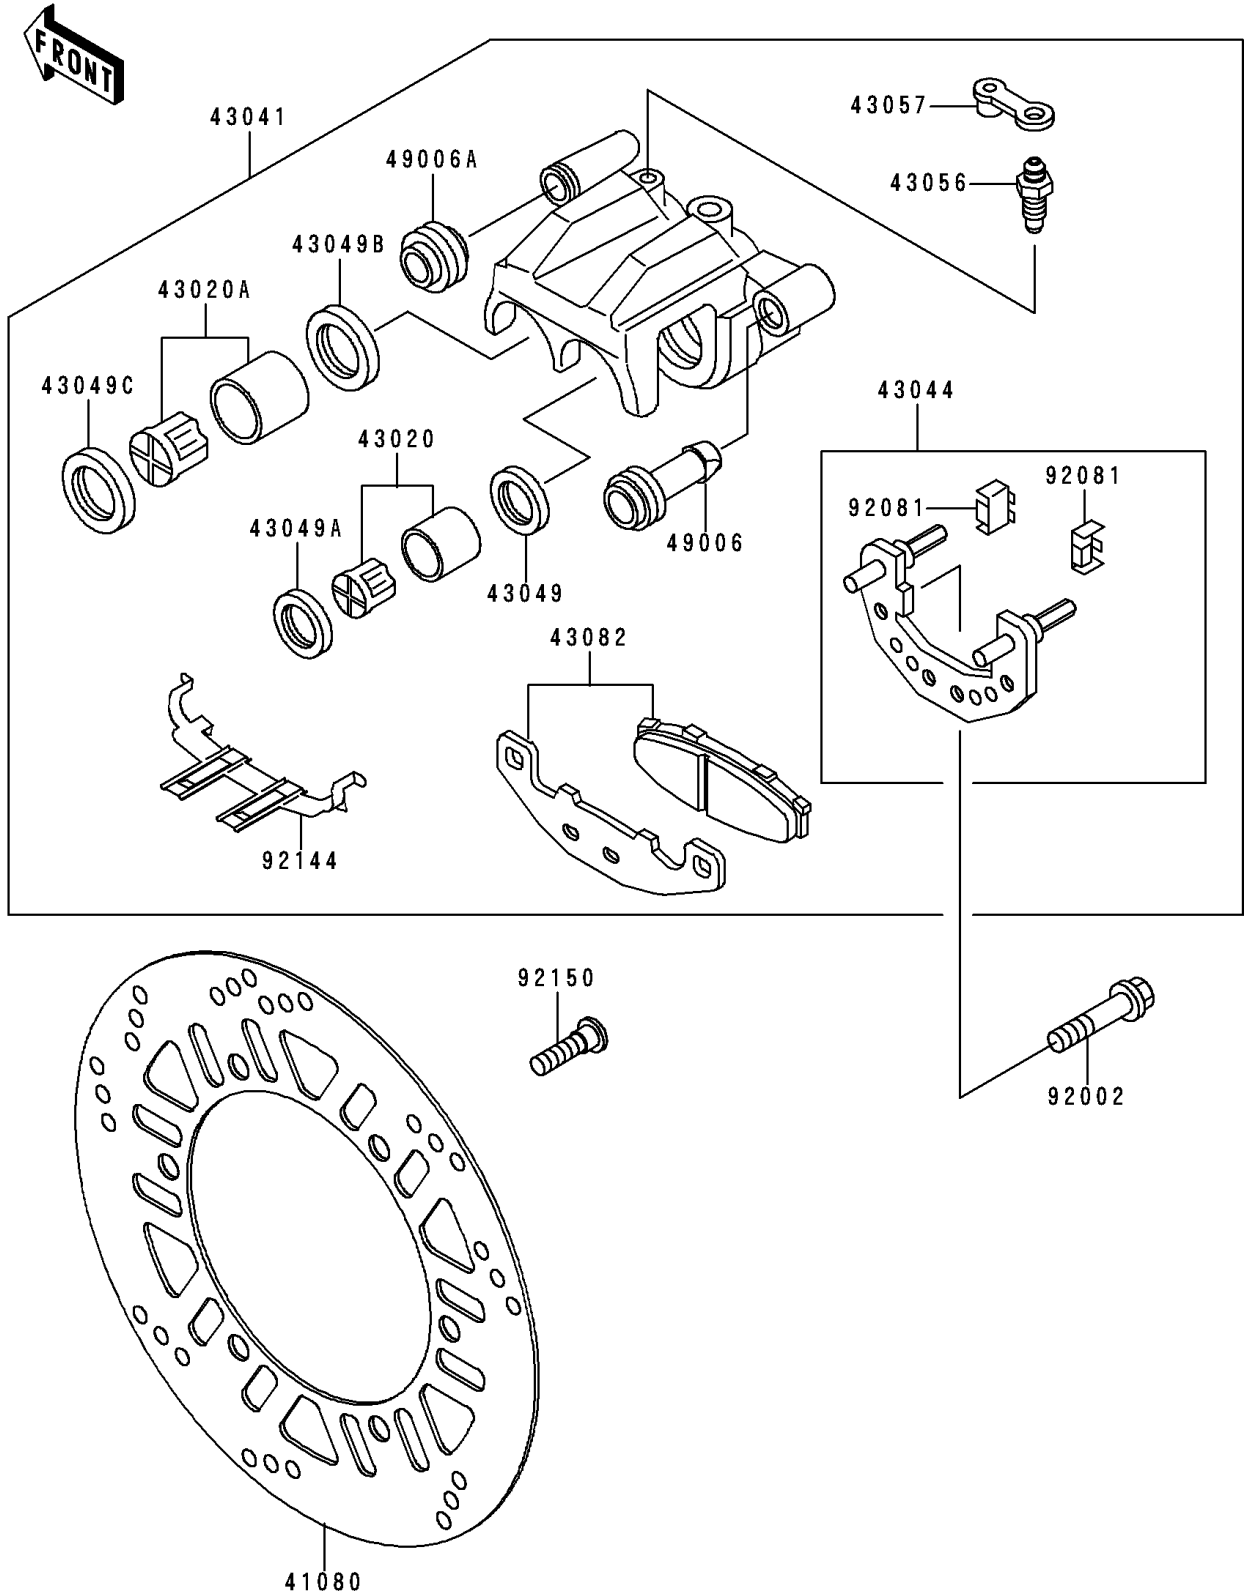

2000 Ninja® 250R PARTS DIAGRAM

Front Brake

F2292

2000 Ninja® 250R PARTS LIST

Front Brake

ITEM NAME	PART NUMBER	QUANTITY
DISC,FR (Ref # 41080)	41080-1193	1
PISTON-COMP-BRAKE (Ref # 43020)	43020-1068	1
PISTON-COMP-BRAKE (Ref # 43020A)	43020-1069	1
CALIPER-ASSY,FR,RH,BLACK (Ref # 43041)	43041-1320-DJ	1
HOLDER-COMP-CALIPER (Ref # 43044)	43044-1067	1
PACKING,PISTON SEAL (Ref # 43049)	43049-1054	1
PACKING,PISTON (Ref # 43049A)	43049-1055	1
PACKING,PISTON SEAL (Ref # 43049B)	43049-1056	1
PACKING,PISTON (Ref # 43049C)	43049-1057	1
BREATHER-BRAKE (Ref # 43056)	43056-1054	1
CAP-BREATHER (Ref # 43057)	43057-003	1
PAD-ASSY-BRAKE (Ref # 43082)	43082-1068	1
BOOT,CALIPER (Ref # 49006)	49006-1094	1
BOOT,CALIPER (Ref # 49006A)	49006-1095	1
BOLT,FLANGED,10X41 (Ref # 92002)	92002-1484	2
SPRING,PAD STOPPER (Ref # 92081)	92081-1661	2
SPRING,PAD (Ref # 92144)	92144-1070	1
BOLT,SOCKET,8X30 (Ref # 92150)	92150-1771	6