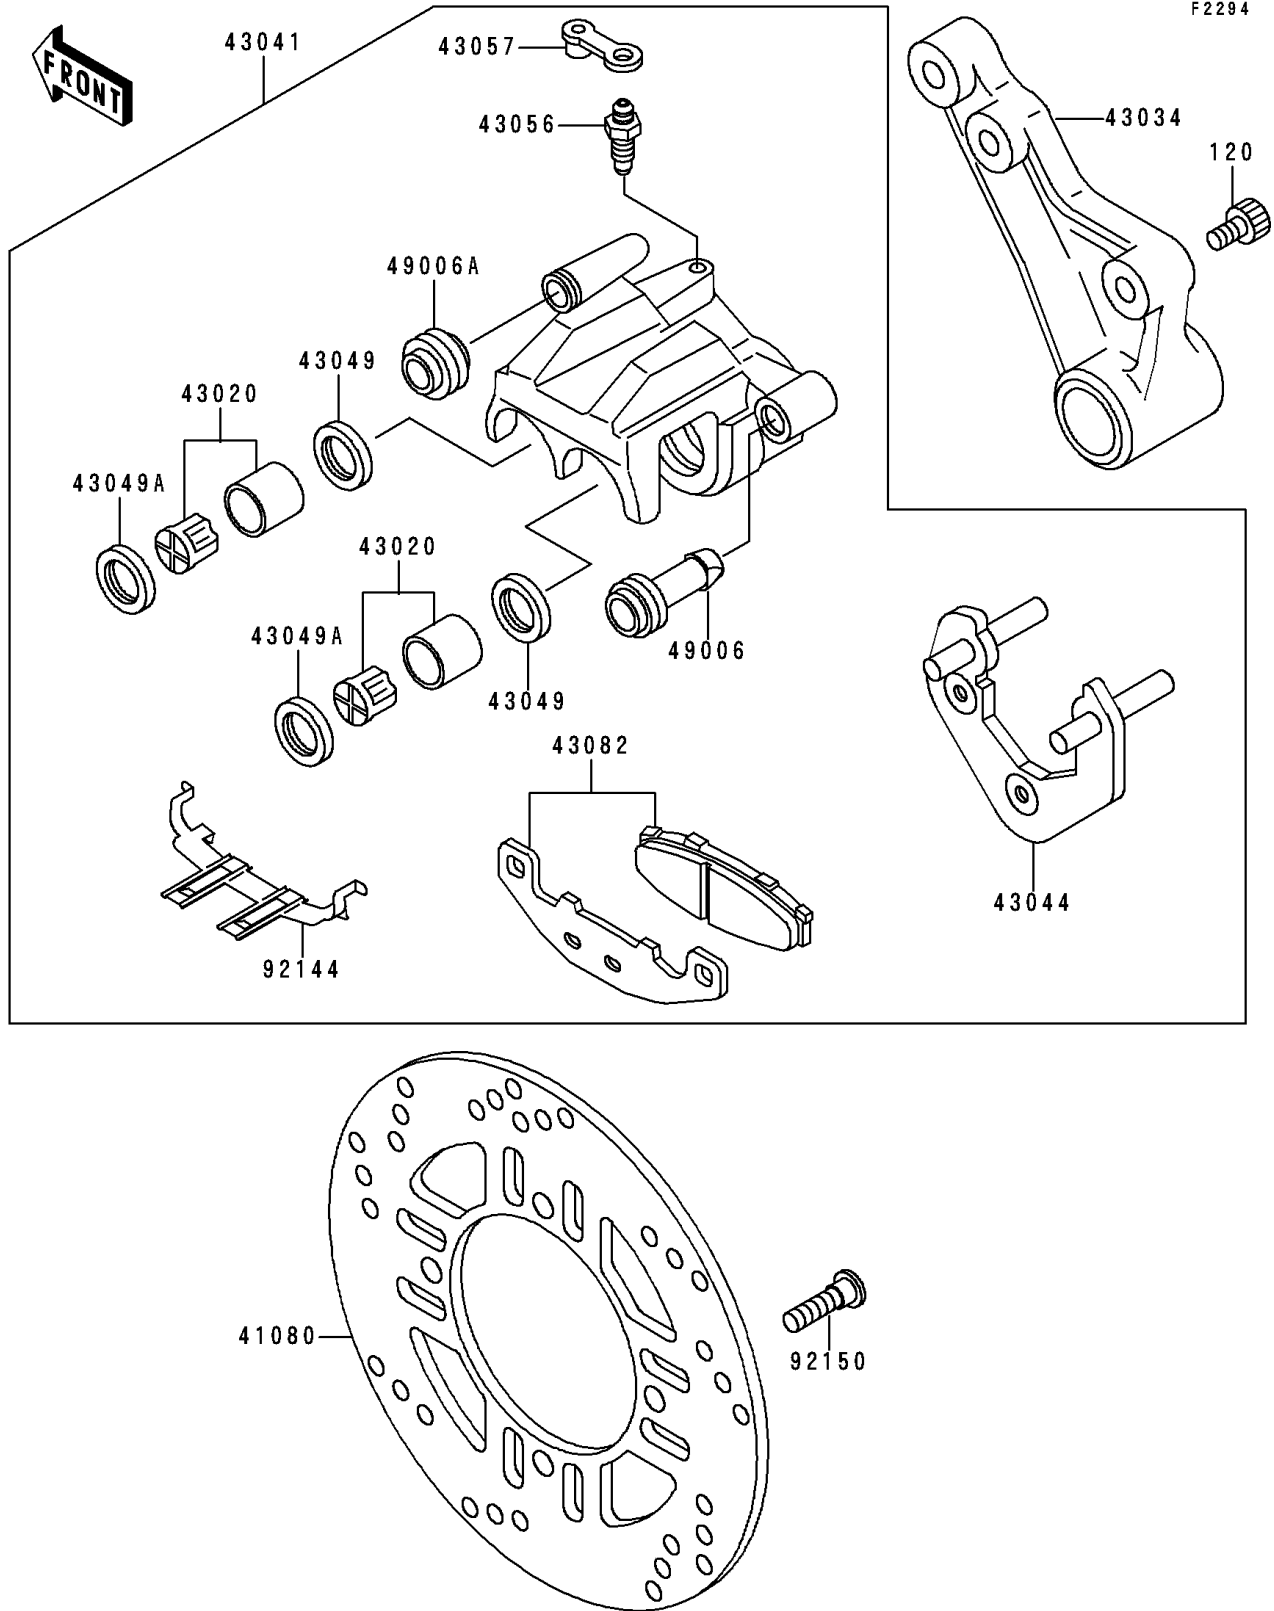

1996 Ninja® 250R PARTS DIAGRAM

Rear Brake

1996 Ninja® 250R PARTS LIST

Rear Brake

ITEM NAME	PART NUMBER	QUANTITY
BOLT-SOCKET,8X20 (Ref # 120)	120S0820	2
DISC,RR (Ref # 41080)	41080-1194	1
PISTON-COMP-BRAKE (Ref # 43020)	43020-1074	2
HOLDER-BRAKE,REAR CALIPER (Ref # 43034)	43034-1081	1
CALIPER-ASSY,RR,BLACK (Ref # 43041)	43041-1372-DJ	1
HOLDER-COMP-CALIPER (Ref # 43044)	43044-1072	1
PACKING,PISTON (Ref # 43049)	43049-1058	2
PACKING,PISTON (Ref # 43049A)	43049-1059	2
BREATHER-BRAKE (Ref # 43056)	43056-1054	1
CAP-BREATHER (Ref # 43057)	43057-003	1
PAD-ASSY-BRAKE (Ref # 43082)	43082-1145	1
BOOT,CALIPER (Ref # 49006)	49006-1054	1
BOOT,CALIPER (Ref # 49006A)	49006-1055	1
SPRING,PAD (Ref # 92144)	92144-1152	1
BOLT,SOCKET,8X30 (Ref # 92150)	92150-1771	4