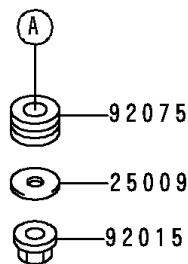

1996 Ninja® 250R PARTS DIAGRAM

Meter(s)

F2530

1996 Ninja® 250R PARTS LIST

Meter(s)

ITEM NAME	PART NUMBER	QUANTITY
COVER,METER (Ref # 14024)	14024-1463	1
COVER,METER HOUSING (Ref # 14024A)	14024-1664	1
SOCKET-ASSY,METER (Ref # 23008)	23008-1367	1
WASHER,5.2X16X1.2 (Ref # 25009)	25009-004	3
TACHOMETER,X1000R/MIN (Ref # 25015)	25015-1275	1
COVER-METER CASE,UPP (Ref # 25023)	25023-1158	1
COVER-METER CASE (Ref # 25023A)	25023-1159	1
METER,TEMP (Ref # 28011)	28011-1100	1
SCREW,TAPPING,4X16 (Ref # 92009)	92009-1163	4
NUT,FLANGED,5MM (Ref # 92015)	92015-1259	3
BULB,12V 3.4W (Ref # 92069)	92069-1007	3
BULB,12V 3W (Ref # 92069A)	92069-1068	4
DAMPER,METER BRACKET (Ref # 92075)	92075-1385	3
BOOT,TRIP RESET KNOB (Ref # 92077)	92077-1061	1
SPEEDOMETER,KPH (Ref # 25005)	25005-1379	1
SPEEDOMETER,MPH (Ref # 25005A)	25005-1388	1