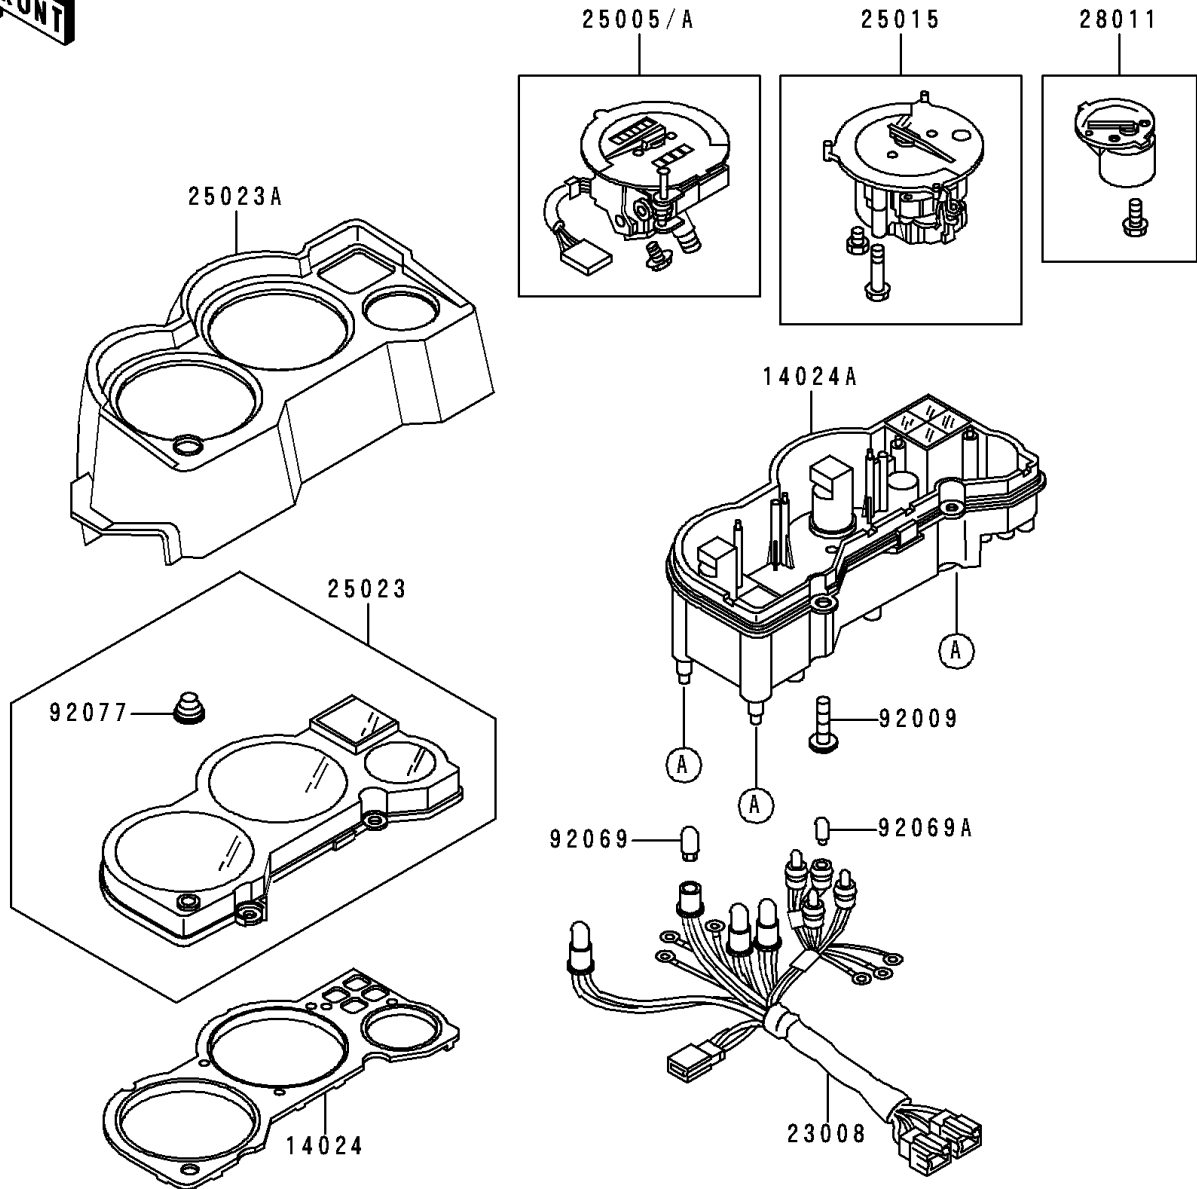

1996 Ninja® 250R PARTS DIAGRAM

Meter(s)

F2530

1996 Ninja® 250R PARTS LIST

Meter(s)

ITEM NAME	PART NUMBER	QUANTITY
COVER,METER (Ref # 14024)	14024-1463	1
COVER,METER HOUSING (Ref # 14024A)	14024-1664	1
SOCKET-ASSY,METER (Ref # 23008)	23008-1367	1
WASHER,5.2X16X1.2 (Ref # 25009)	25009-004	3
TACHOMETER,X1000R/MIN (Ref # 25015)	25015-1275	1
COVER-METER CASE,UPP (Ref # 25023)	25023-1158	1
COVER-METER CASE (Ref # 25023A)	25023-1159	1
METER,TEMP (Ref # 28011)	28011-1100	1
SCREW,TAPPING,4X16 (Ref # 92009)	92009-1163	4
NUT,FLANGED,5MM (Ref # 92015)	92015-1259	3
BULB,12V 3.4W (Ref # 92069)	92069-1007	3
BULB,12V 3W (Ref # 92069A)	92069-1068	4
DAMPER,METER BRACKET (Ref # 92075)	92075-1385	3
BOOT,TRIP RESET KNOB (Ref # 92077)	92077-1061	1
SPEEDOMETER,KPH (Ref # 25005)	25005-1379	1
SPEEDOMETER,MPH (Ref # 25005A)	25005-1388	1