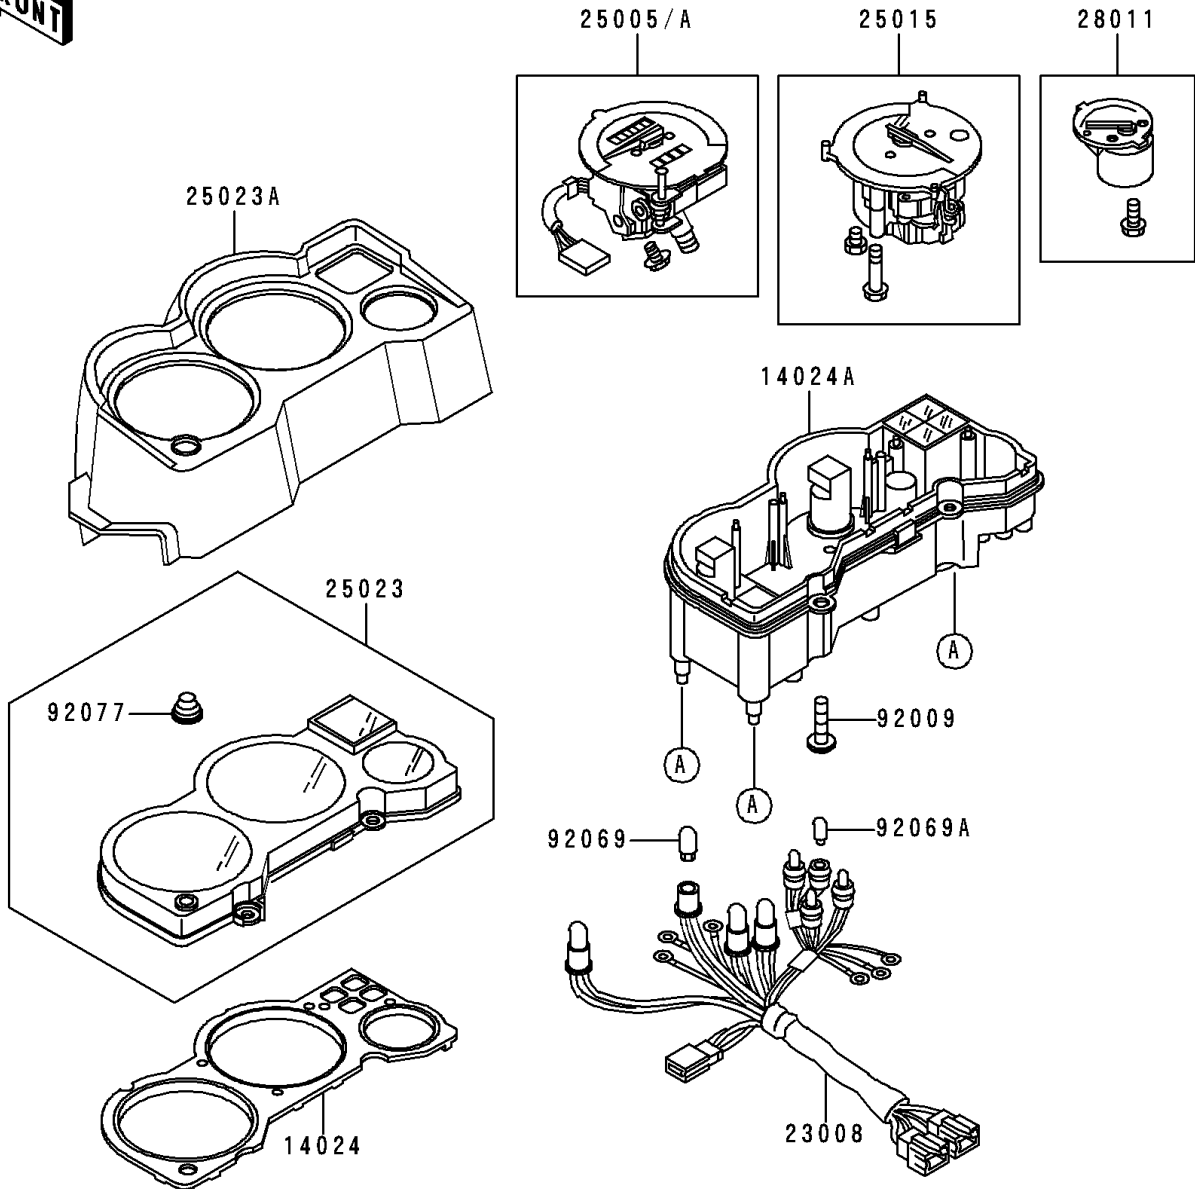

1997 Ninja® 250R PARTS DIAGRAM

Meter(s)

F2530

- (A)
- 92075
- 25009
- 92015

1997 Ninja® 250R PARTS LIST

Meter(s)

ITEM NAME	PART NUMBER	QUANTITY
COVER,METER (Ref # 14024)	14024-1463	1
COVER,METER HOUSING (Ref # 14024A)	14024-1664	1
SOCKET-ASSY,METER (Ref # 23008)	23008-1367	1
WASHER,5.2X16X1.2 (Ref # 25009)	25009-004	3
TACHOMETER,X1000R/MIN (Ref # 25015)	25015-1275	1
COVER-METER CASE,UPP (Ref # 25023)	25023-1158	1
COVER-METER CASE (Ref # 25023A)	25023-1159	1
METER,TEMP (Ref # 28011)	28011-1100	1
SCREW,TAPPING,4X16 (Ref # 92009)	92009-1163	4
NUT,FLANGED,5MM (Ref # 92015)	92015-1259	3
BULB,12V 3.4W (Ref # 92069)	92069-1007	3
BULB,12V 3W (Ref # 92069A)	92069-1068	4
DAMPER,METER BRACKET (Ref # 92075)	92075-1385	3
BOOT,TRIP RESET KNOB (Ref # 92077)	92077-1061	1
SPEEDOMETER,KPH (Ref # 25005)	25005-1379	1
SPEEDOMETER,MPH (Ref # 25005A)	25005-1388	1