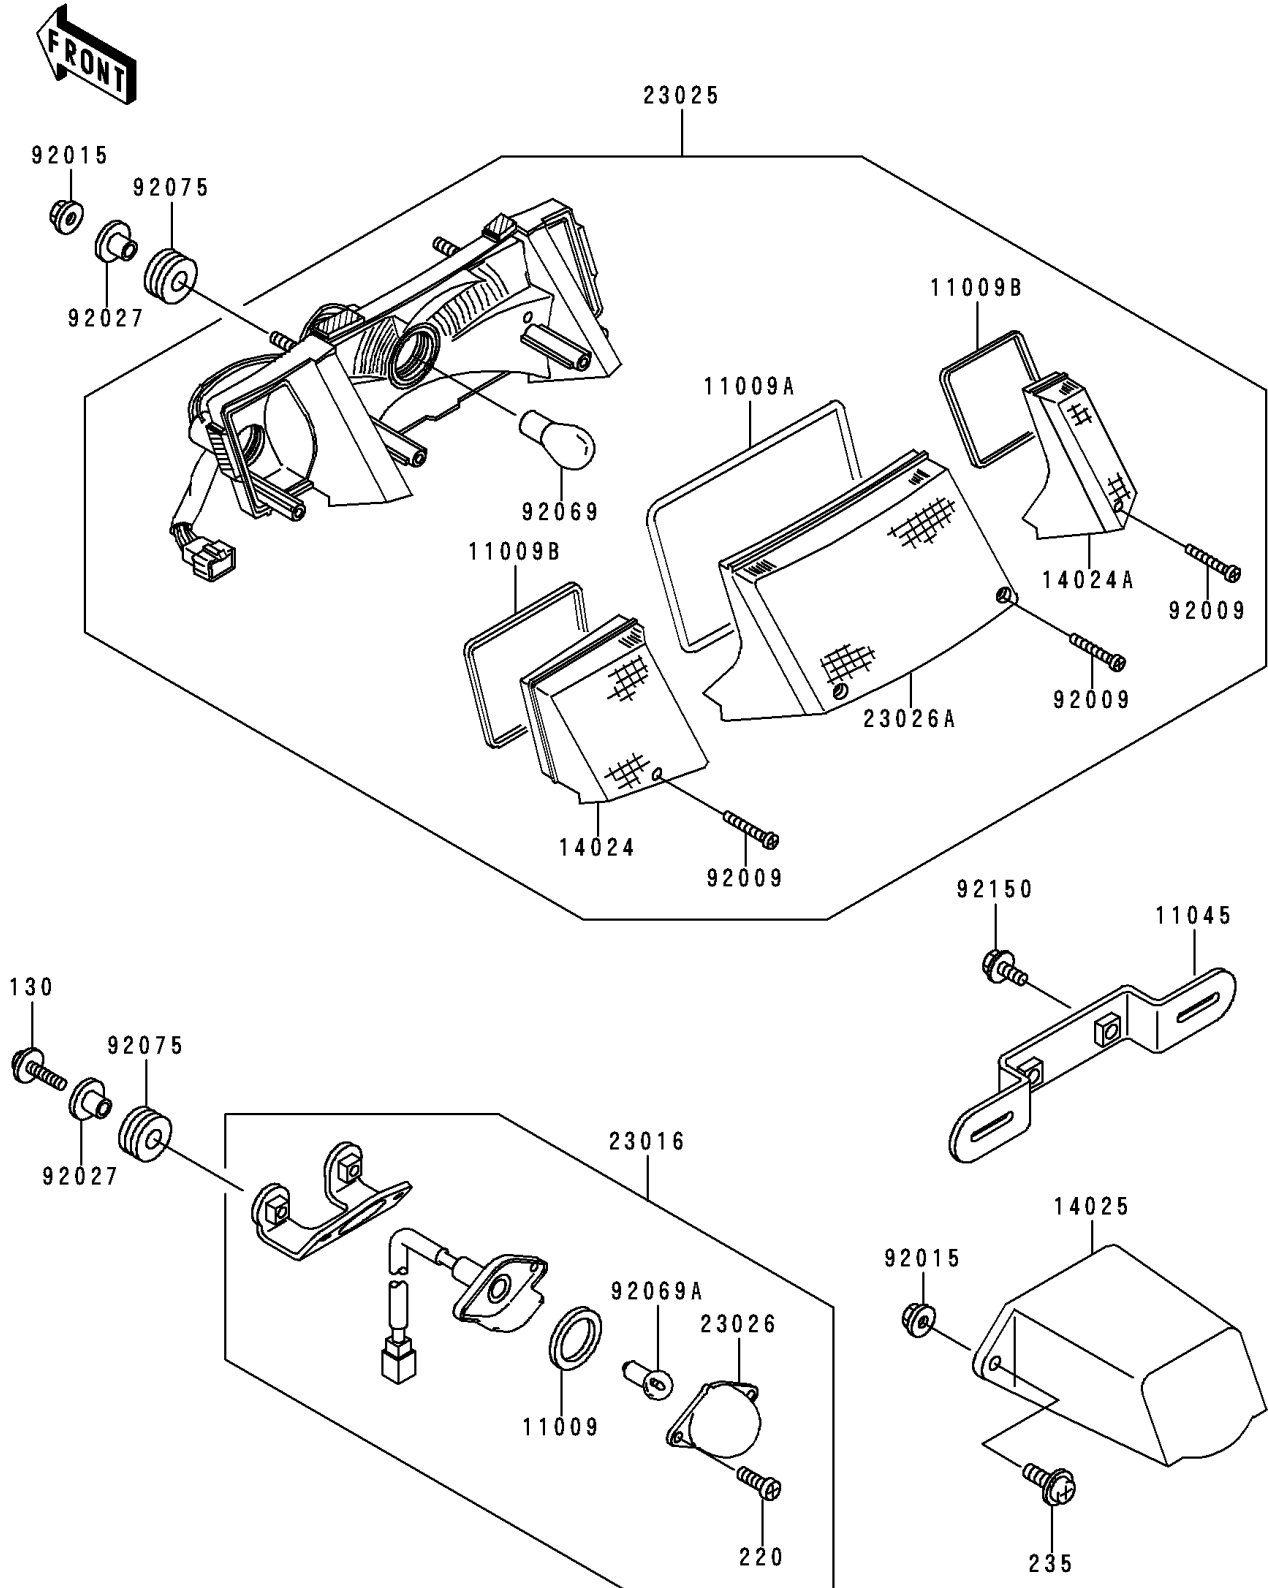

# 1996 Ninja® 250R PARTS DIAGRAM

Taillight(s)

F2720

# 1996 Ninja® 250R PARTS LIST

## Taillight(s)

ITEM NAME	PART NUMBER	QUANTITY
BOLT-FLANGED,6X25 (Ref # 130)	130H0625	2
SCREW-PAN-CROS (Ref # 220)	220B0410	2
SCREW-PAN-WP-CROS (Ref # 235)	235C0620	2
GASKET,LICENSE PLATE LAMP (Ref # 11009)	11009-1372	1
GASKET,TAIL LAMP LENS (Ref # 11009A)	11009-1663	1
GASKET,SIGNAL LAMP LENS (Ref # 11009B)	11009-1664	2
BRACKET,LICENSE (Ref # 11045)	11045-1387	1
COVER,TAIL LAMP,LH (Ref # 14024)	14024-1662	1
COVER,TAIL LAMP,RH (Ref # 14024A)	14024-1663	1
COVER,LICENSE PLATE LAMP (Ref # 14025)	14025-1821	1
LAMP-ASSY,LICENSE PLATE (Ref # 23016)	23016-1053	1
LAMP-TAIL,FOR U.S.A (Ref # 23025)	23025-1177	1
LENS,LAMP (Ref # 23026)	23026-1054	1
LENS,TAIL LAMP (Ref # 23026A)	23026-1101	1
SCREW,TAPPING,4X16 (Ref # 92009)	92009-1063	4
NUT,FLANGED,6MM (Ref # 92015)	92015-1367	4
COLLAR,L=13.1 (Ref # 92027)	92027-251	4
BULB,12V 27/8W (Ref # 92069)	92069-059	1
BULB,12V 8W (Ref # 92069A)	92069-1012	1
DAMPER (Ref # 92075)	92075-1690	4
BOLT,6X16 (Ref # 92150)	92150-1909	2