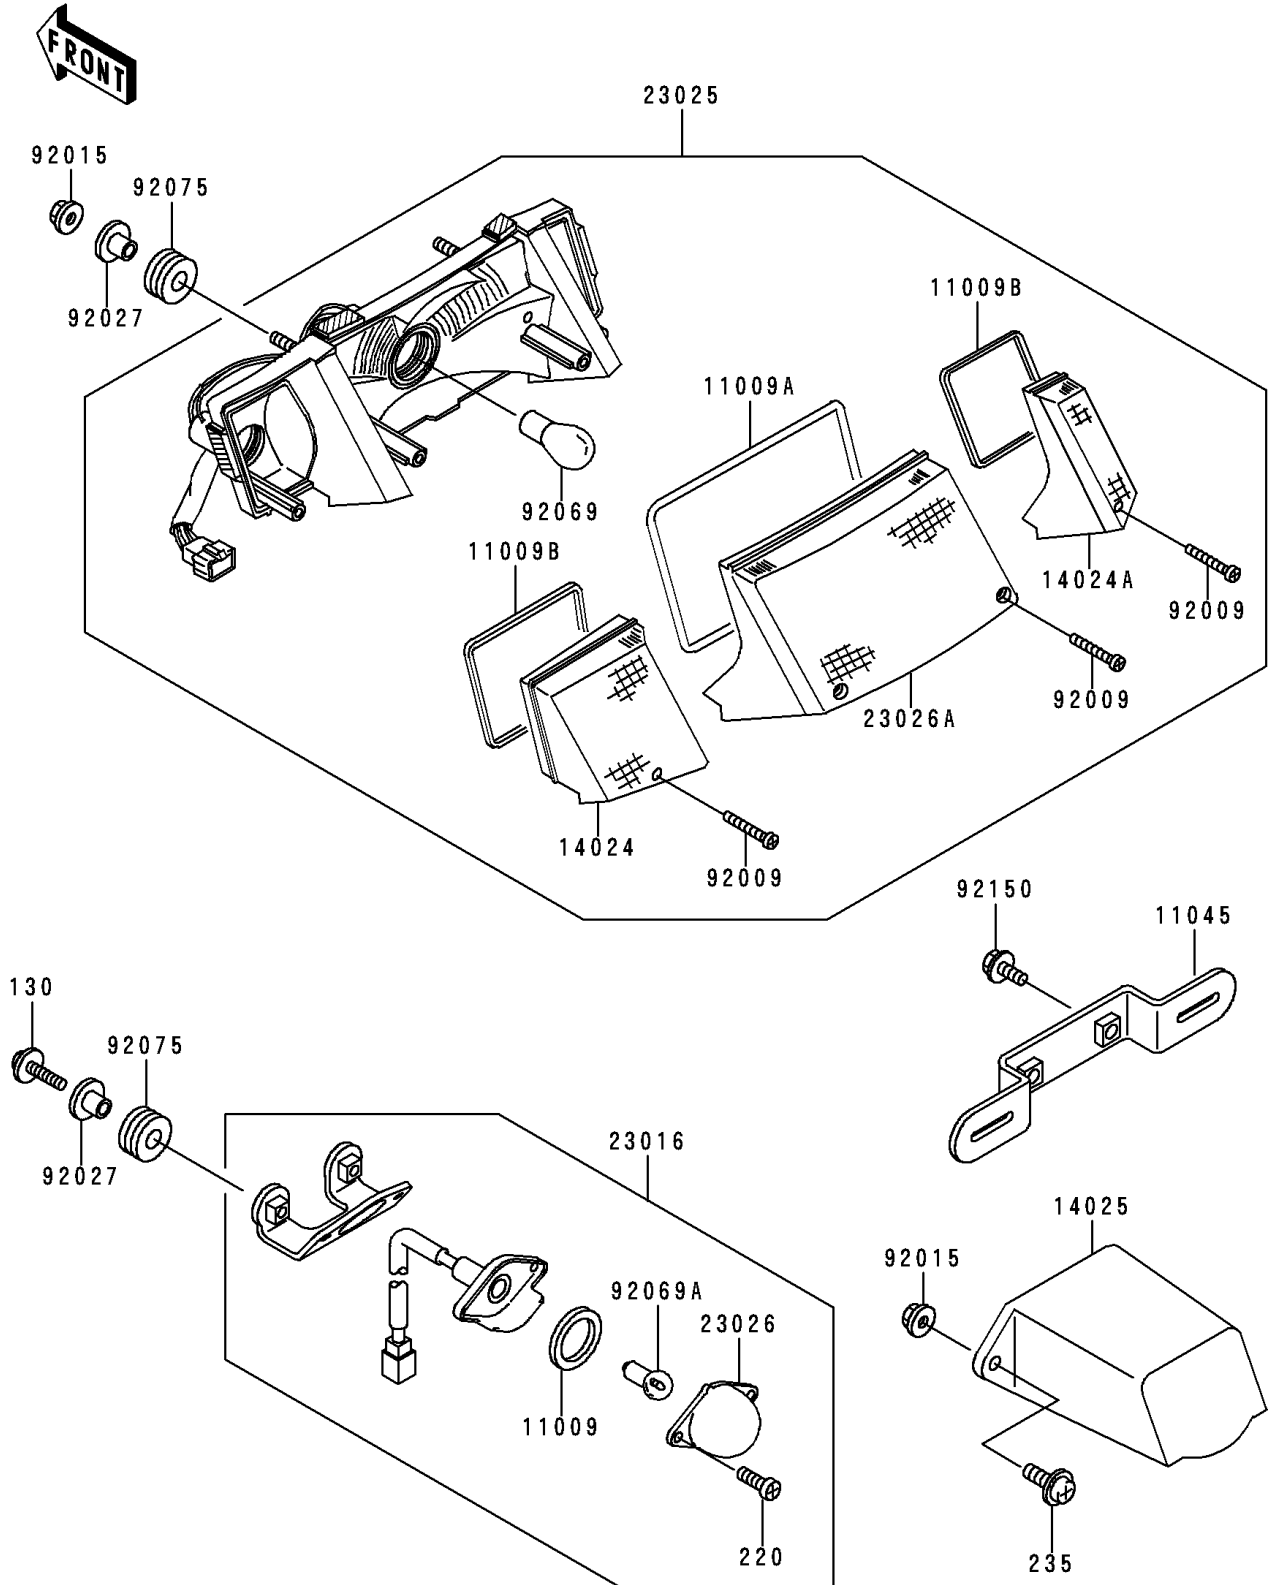

1998 Ninja® 250R PARTS DIAGRAM

Taillight(s)

F2720

1998 Ninja® 250R PARTS LIST

Taillight(s)

ITEM NAME	PART NUMBER	QUANTITY
BOLT-FLANGED,6X25 (Ref # 130)	130H0625	2
SCREW-PAN-CROS (Ref # 220)	220B0410	2
SCREW-PAN-WP-CROS (Ref # 235)	235C0620	2
GASKET,LICENSE PLATE LAMP (Ref # 11009)	11009-1372	1
GASKET,TAIL LAMP LENS (Ref # 11009A)	11009-1663	1
GASKET,SIGNAL LAMP LENS (Ref # 11009B)	11009-1664	2
BRACKET,LICENSE (Ref # 11045)	11045-1387	1
COVER,TAIL LAMP,LH (Ref # 14024)	14024-1662	1
COVER,TAIL LAMP,RH (Ref # 14024A)	14024-1663	1
COVER,LICENSE PLATE LAMP (Ref # 14025)	14025-1821	1
LAMP-ASSY,LICENSE PLATE (Ref # 23016)	23016-1053	1
LAMP-TAIL,FOR U.S.A (Ref # 23025)	23025-1177	1
LENS,LAMP (Ref # 23026)	23026-1054	1
LENS,TAIL LAMP (Ref # 23026A)	23026-1101	1
SCREW,TAPPING,4X16 (Ref # 92009)	92009-1063	4
NUT,FLANGED,6MM (Ref # 92015)	92015-1367	4
COLLAR,L=13.1 (Ref # 92027)	92027-251	4
BULB,12V 27/8W (Ref # 92069)	92069-059	1
BULB,12V 8W (Ref # 92069A)	92069-1012	1
DAMPER (Ref # 92075)	92075-1690	4
BOLT,6X16 (Ref # 92150)	92150-1909	2