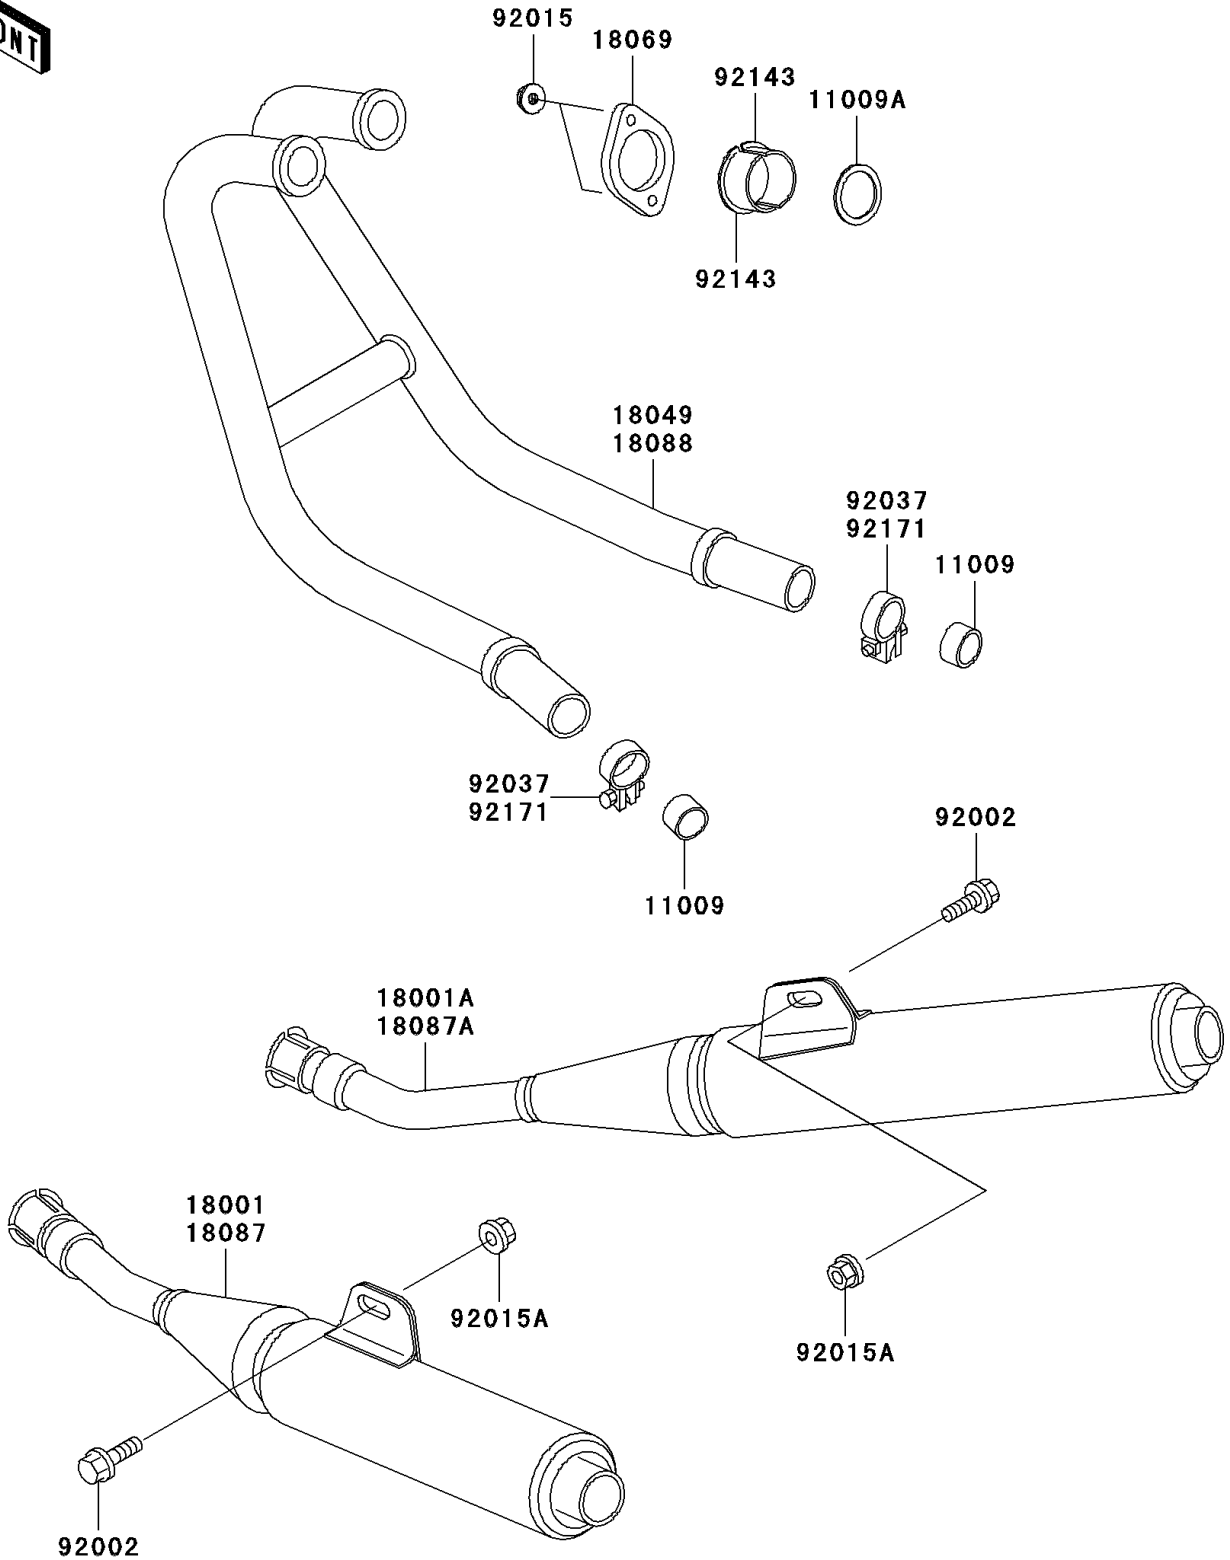

2005 Ninja® 250R PARTS DIAGRAM

Muffler(s)

E1140

2005 Ninja® 250R PARTS LIST

Muffler(s)

ITEM NAME	PART NUMBER	QUANTITY
GASKET,MUFFLER CONNECTING (Ref # 11009)	11009-1865	2
GASKET,EXHAUST PIPE HOLDER (Ref # 11009A)	11009-1866	2
HOLDER-EXHAUST PIPE (Ref # 18069)	18069-1075	2
MUFFLER,LH (Ref # 18087)	18087-0050	1
MUFFLER,RH (Ref # 18087A)	18087-0051	1
PIPE-EXHAUST (Ref # 18088)	18088-0157	1
BOLT,10X30 (Ref # 92002)	92002-1787	2
NUT,6MM (Ref # 92015)	92015-1365	4
NUT,FLANGED,10MM (Ref # 92015A)	92015-1387	2
COLLAR,EXHAUST PIPE (Ref # 92143)	92143-1006	4
CLAMP,CHAMBER-MUFFLER (Ref # 92171)	92171-0062	2