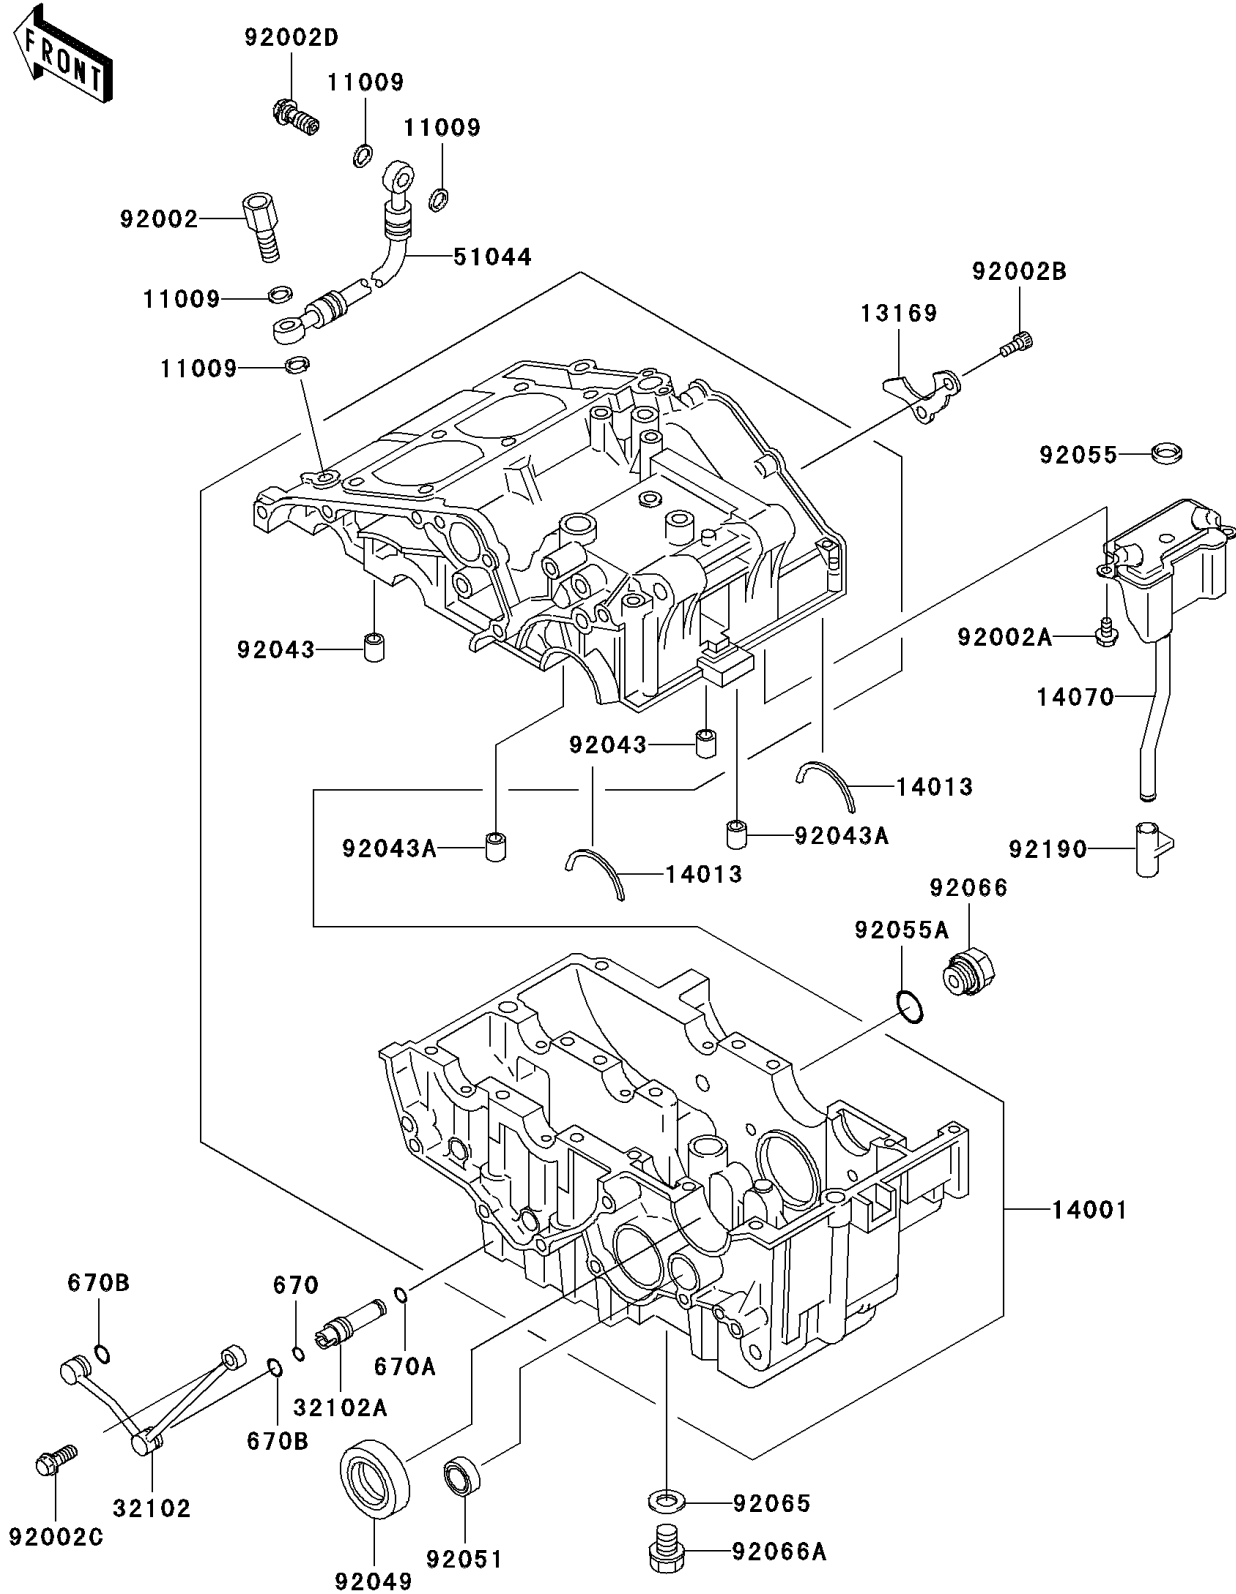

2004 Ninja® 250R PARTS DIAGRAM

Crankcase

E1411

2004 Ninja® 250R PARTS LIST

Crankcase

ITEM NAME	PART NUMBER	QUANTITY
O RING,9MM (Ref # 670)	670D1509	1
O RING (Ref # 670A)	670D2010	1
O RING,12MM (Ref # 670B)	670D2012	2
GASKET,10X14.5X1.5 (Ref # 11009)	11009-1105	4
PLATE (Ref # 13169)	13169-1659	1
SET-CRANKCASE (Ref # 14001)	14001-1216	1
RING-POSITION (Ref # 14013)	14013-004	2
BODY-BREATHER (Ref # 14070)	14070-1081	1
PIPE (Ref # 32102)	32102-1017	1
PIPE (Ref # 32102A)	32102-1018	1
TUBE-ASSY (Ref # 51044)	51044-1074	1
BOLT,OIL SWITCH (Ref # 92002)	92002-1427	1
BOLT,6X10 (Ref # 92002A)	92002-1449	2
BOLT,SOCKET,6X14 (Ref # 92002B)	92002-1592	2
BOLT,BANJO,8X20 (Ref # 92002C)	92002-1705	1
BOLT,OIL,L=23 (Ref # 92002D)	92002-1907	1
PIN,9.2X12X14 (Ref # 92043)	92043-1265	2
PIN,3.5X6X16 (Ref # 92043A)	92043-1309	2
SEAL-OIL,HTC 32 52 10 (Ref # 92049)	92049-1506	1
SEAL-OIL,TB13225.5 (Ref # 92051)	92051-005	1
RING-O,OD=18 (Ref # 92055)	92055-048	1
RING-O (Ref # 92055A)	92055-1146	1
GASKET,12X22X2 (Ref # 92065)	92065-097	1
PLUG,MAIN GALLERY,18X9,BLACK (Ref # 92066)	92066-1096	1
PLUG,OIL DRAIN,12X15 (Ref # 92066A)	92066-1174	1
TUBE (Ref # 92190)	92190-1489	1