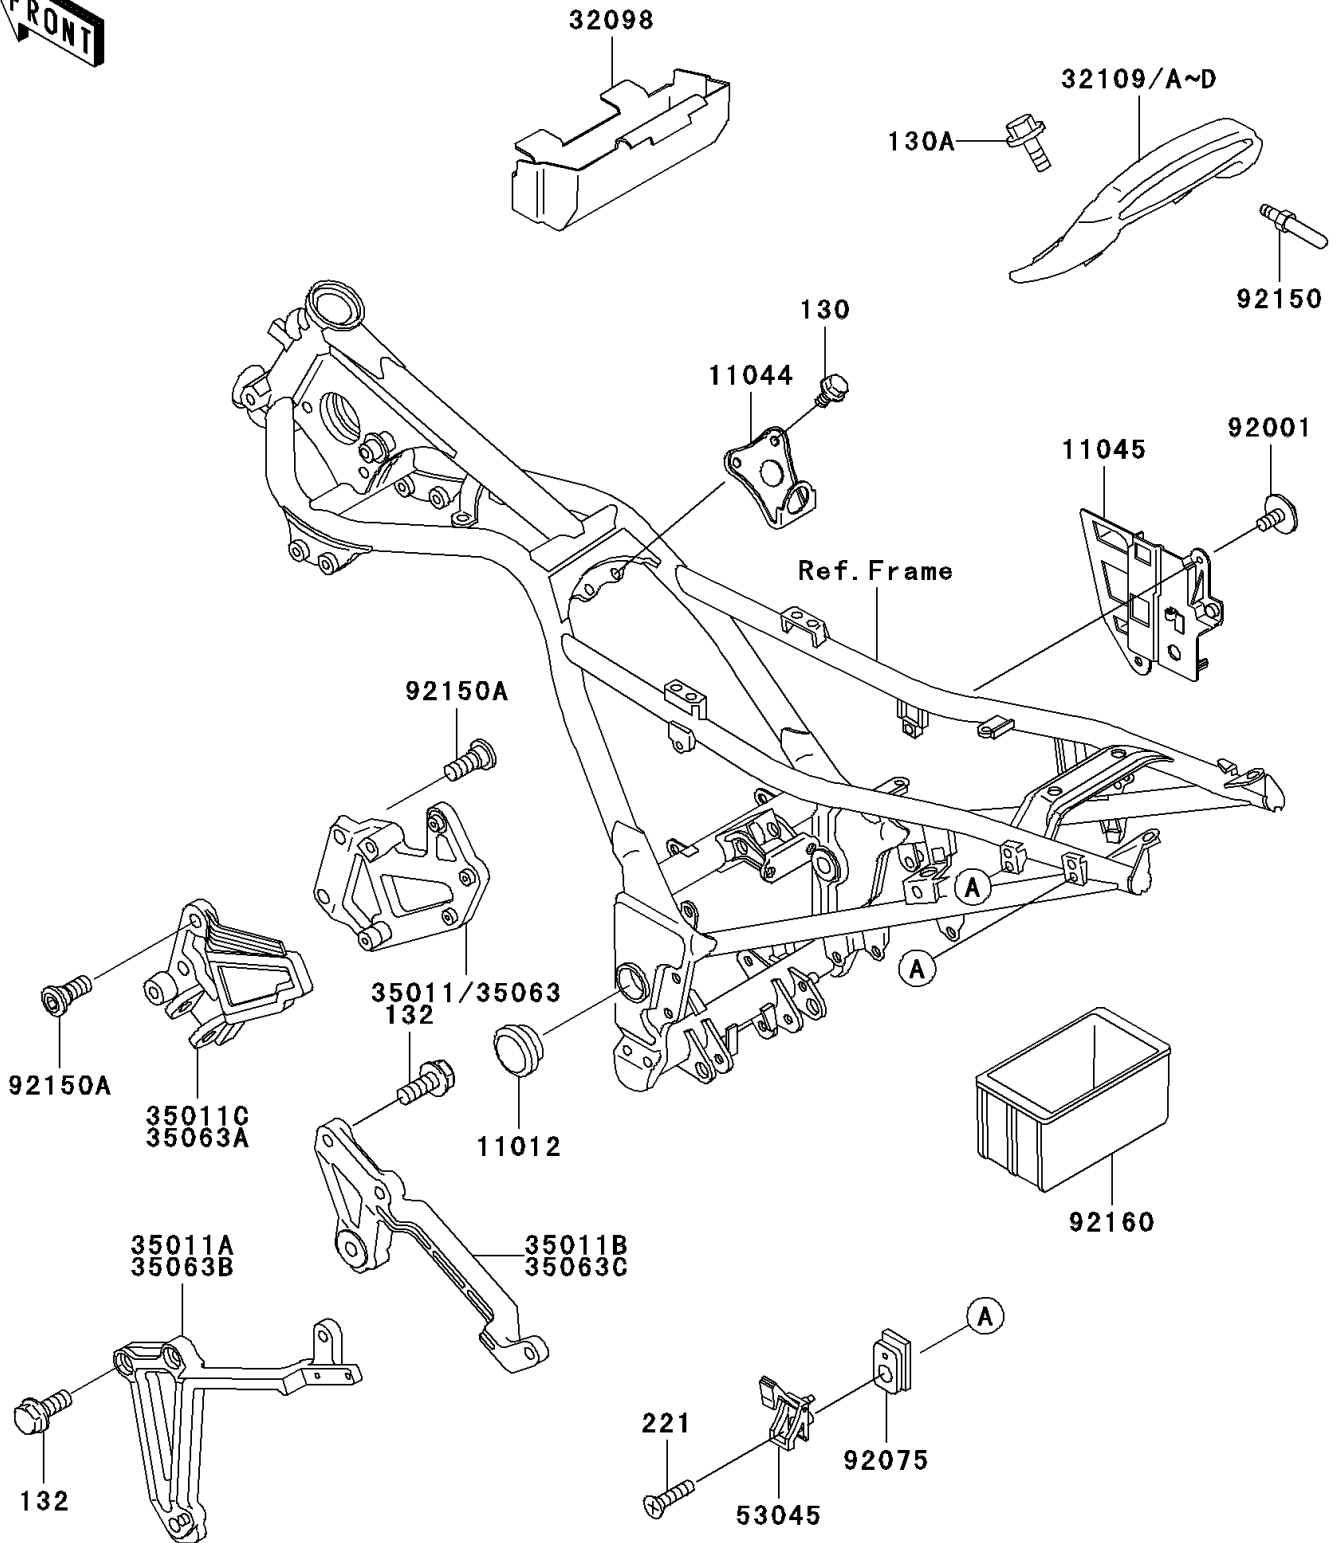

# 2002 Ninja® 250R PARTS DIAGRAM

## Frame Fittings

F2131

## 2002 Ninja® 250R PARTS LIST

### Frame Fittings

ITEM NAME	PART NUMBER	QUANTITY
BOLT-FLANGED,6X10 (Ref # 130)	130B0610	2
BOLT-FLANGED,8X20 (Ref # 130A)	130B0820	2
BOLT-FLANGED-SMALL (Ref # 132)	132G0820	6
SCREW-CSK-CROS (Ref # 221)	221E0625	4
CAP,SWING ARM BRACKET (Ref # 11012)	11012-1459	2
BRACKET,AIR FILTER (Ref # 11044)	11044-1828	1
BRACKET,ELECTRIC (Ref # 11045)	11045-1578	1
CASE-TOOL (Ref # 32098)	32098-1076	1
GRIP-FRAME,RR,P.C.YELLOW (Ref # 32109C)	32109-1163-1B	1
GRIP-FRAME,RR,L.GREEN (Ref # 32109D)	32109-1163-7F	1
STAY,FR,RH (Ref # 35011)	35011-1355	1
STAY,MUFFLER,LH (Ref # 35011A)	35011-1356	1
STAY,MUFFLER,RH (Ref # 35011B)	35011-1357	1
STAY,FR,LH (Ref # 35011C)	35011-1380	1
HOOK-ASSY,ROPE (Ref # 53045)	53045-1051	4
BOLT,6X14,BLACK (Ref # 92001)	92001-1847	2
DAMPER,ROPE HOOK (Ref # 92075)	92075-1726	4
BOLT,BANK SENSOR (Ref # 92150)	92150-1002	2
BOLT,SOCKET,8X20 (Ref # 92150A)	92150-1839	5
DAMPER,BATTERY HOLDER (Ref # 92160)	92160-1500	1