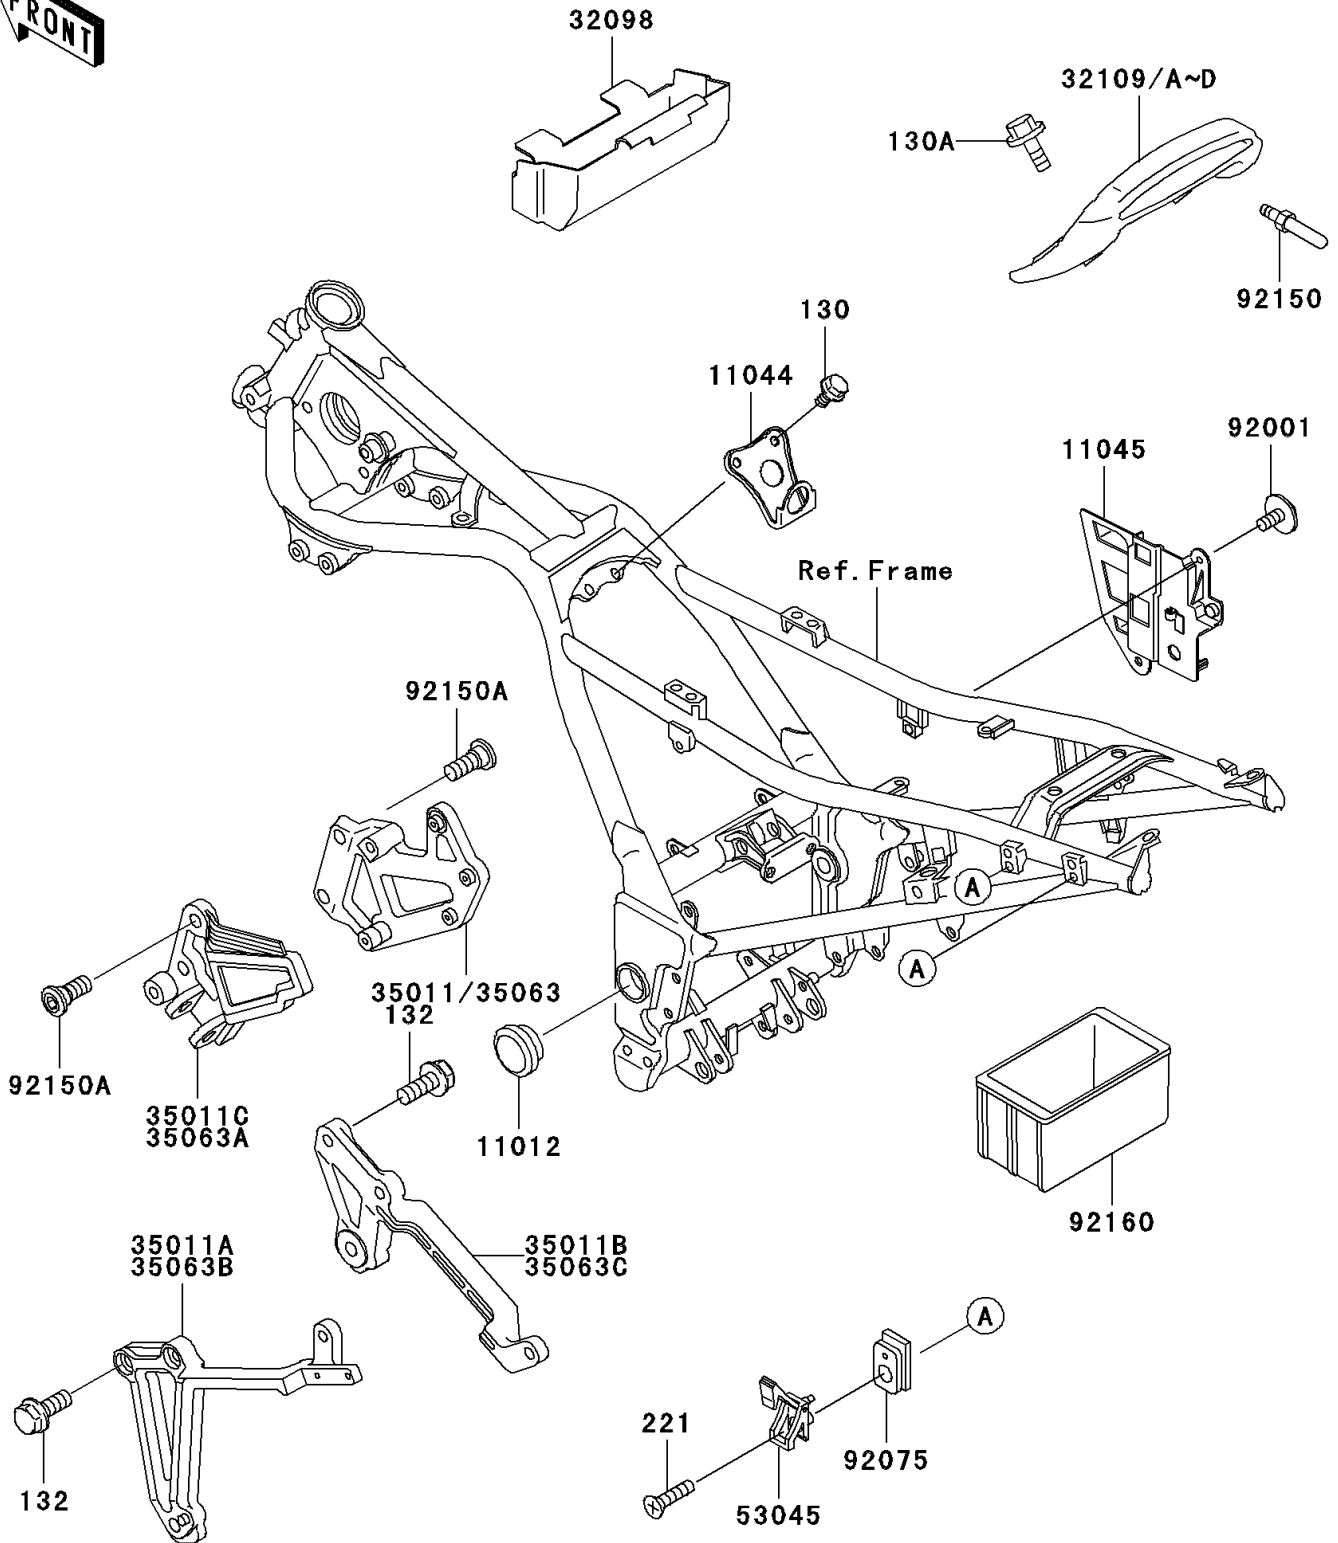

2004 Ninja® 250R PARTS DIAGRAM

Frame Fittings

F2131

2004 Ninja® 250R PARTS LIST

Frame Fittings

ITEM NAME	PART NUMBER	QUANTITY
BOLT-FLANGED,6X10 (Ref # 130)	130B0610	2
BOLT-FLANGED,8X20 (Ref # 130A)	130B0820	2
BOLT-FLANGED-SMALL (Ref # 132)	132G0820	6
SCREW-CSK-CROS (Ref # 221)	221E0625	4
CAP,SWING ARM BRACKET (Ref # 11012)	11012-1459	2
BRACKET,AIR FILTER (Ref # 11044)	11044-1828	1
BRACKET,ELECTRIC (Ref # 11045)	11045-1578	1
CASE-TOOL (Ref # 32098)	32098-1076	1
GRIP-FRAME,RR (Ref # 32109)	32109-0006	1
STAY,FR,RH (Ref # 35063)	35063-0078	1
STAY,FR,LH (Ref # 35063A)	35063-0079	1
STAY,MUFFLER,LH (Ref # 35063B)	35063-0084	1
STAY,MUFFLER,RH (Ref # 35063C)	35063-0085	1
HOOK-ASSY,ROPE (Ref # 53045)	53045-1051	4
BOLT,6X14,BLACK (Ref # 92001)	92001-1847	2
DAMPER,ROPE HOOK (Ref # 92075)	92075-1726	4
BOLT,BANK SENSOR (Ref # 92150)	92150-1002	2
BOLT,SOCKET,8X20 (Ref # 92150A)	92150-1839	5
DAMPER,BATTERY HOLDER (Ref # 92160)	92160-1500	1