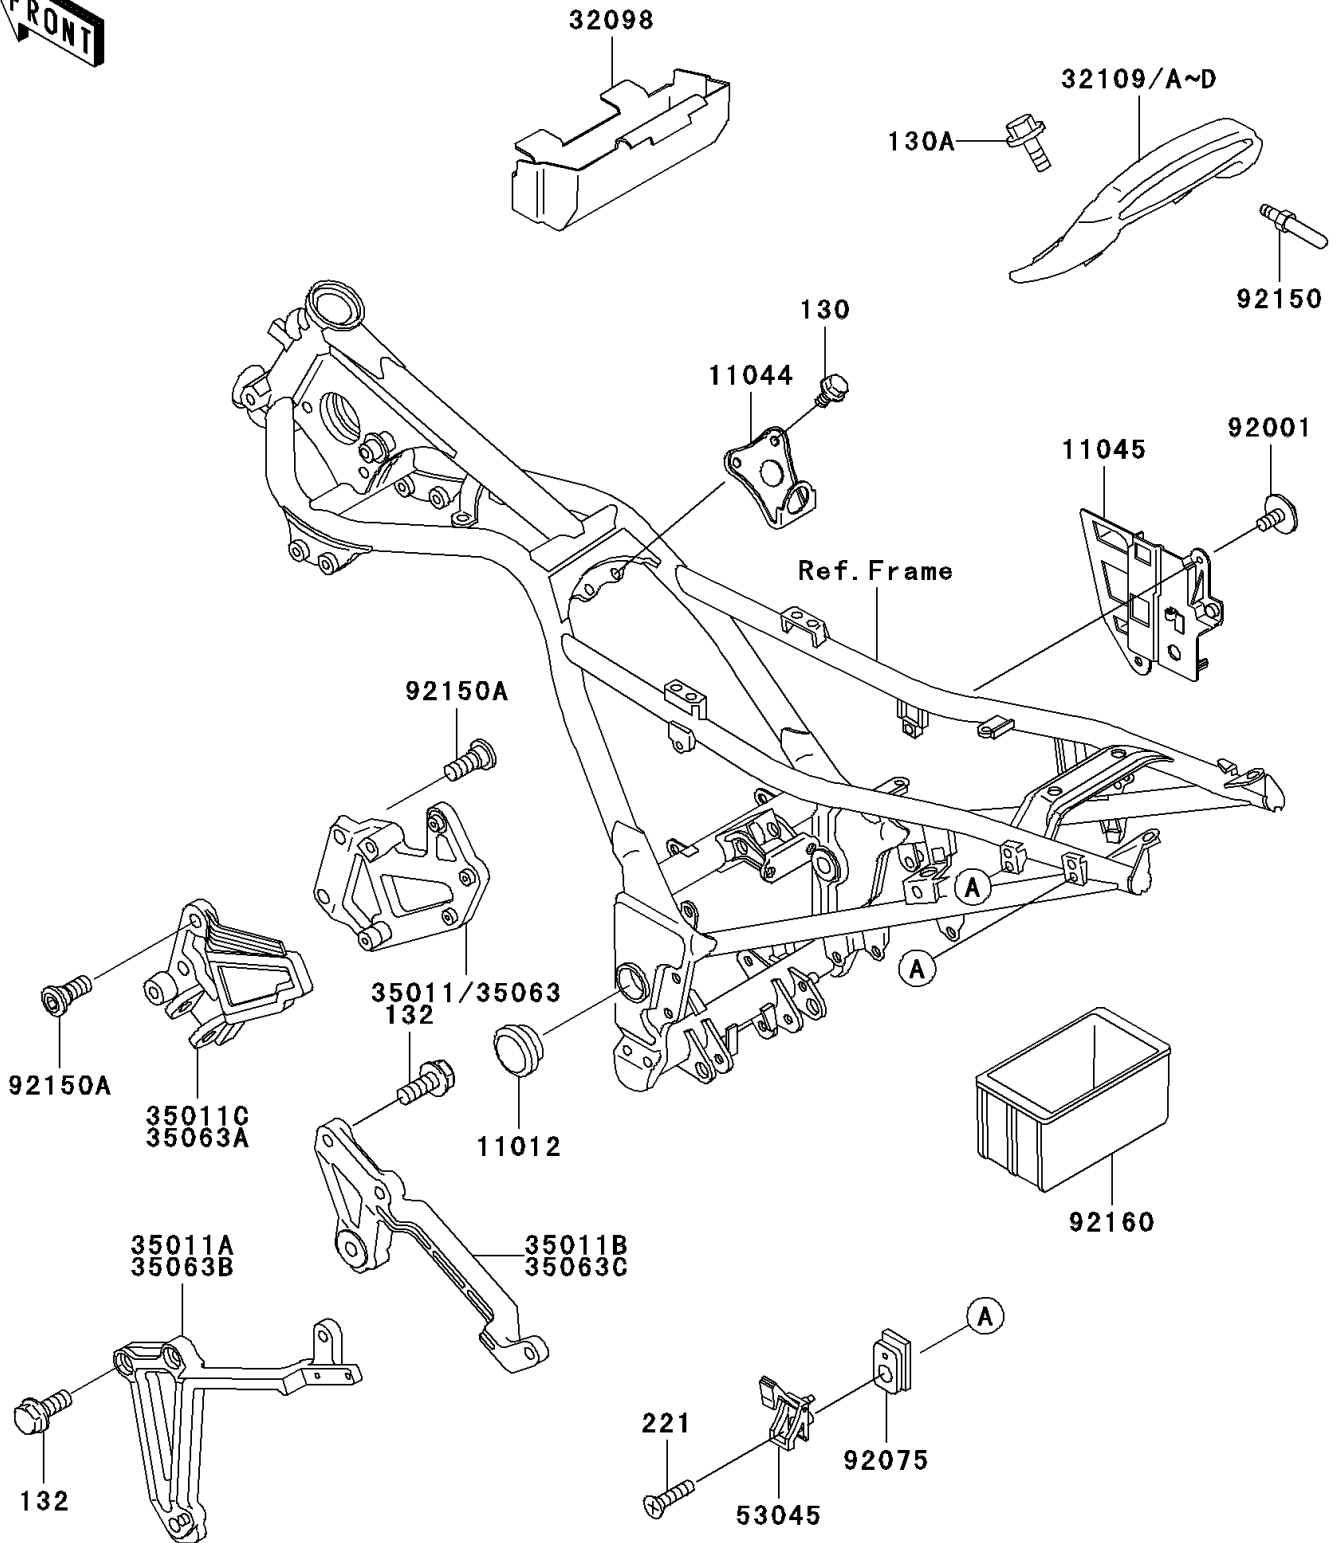

2005 Ninja® 250R PARTS DIAGRAM

Frame Fittings

F2131

2005 Ninja® 250R PARTS LIST

Frame Fittings

ITEM NAME	PART NUMBER	QUANTITY
BOLT-FLANGED,6X10 (Ref # 130)	130B0610	2
BOLT-FLANGED,8X20 (Ref # 130A)	130B0820	2
BOLT-FLANGED-SMALL (Ref # 132)	132G0820	6
SCREW-CSK-CROS (Ref # 221)	221E0625	4
CAP,SWING ARM BRACKET (Ref # 11012)	11012-1459	2
BRACKET,AIR FILTER (Ref # 11044)	11044-1828	1
BRACKET,ELECTRIC (Ref # 11045)	11045-1578	1
CASE-TOOL (Ref # 32098)	32098-1076	1
GRIP-FRAME,RR (Ref # 32109)	32109-0006	1
STAY,FR,RH (Ref # 35063)	35063-0078	1
STAY,FR,LH (Ref # 35063A)	35063-0079	1
STAY,MUFFLER,LH (Ref # 35063B)	35063-0084	1
STAY,MUFFLER,RH (Ref # 35063C)	35063-0085	1
HOOK-ASSY,ROPE (Ref # 53045)	53045-1051	4
BOLT,6X14,BLACK (Ref # 92001)	92001-1847	2
DAMPER,ROPE HOOK (Ref # 92075)	92075-1726	4
BOLT,BANK SENSOR (Ref # 92150)	92150-1002	2
BOLT,SOCKET,8X20 (Ref # 92150A)	92150-1839	5
DAMPER,BATTERY HOLDER (Ref # 92160)	92160-1500	1