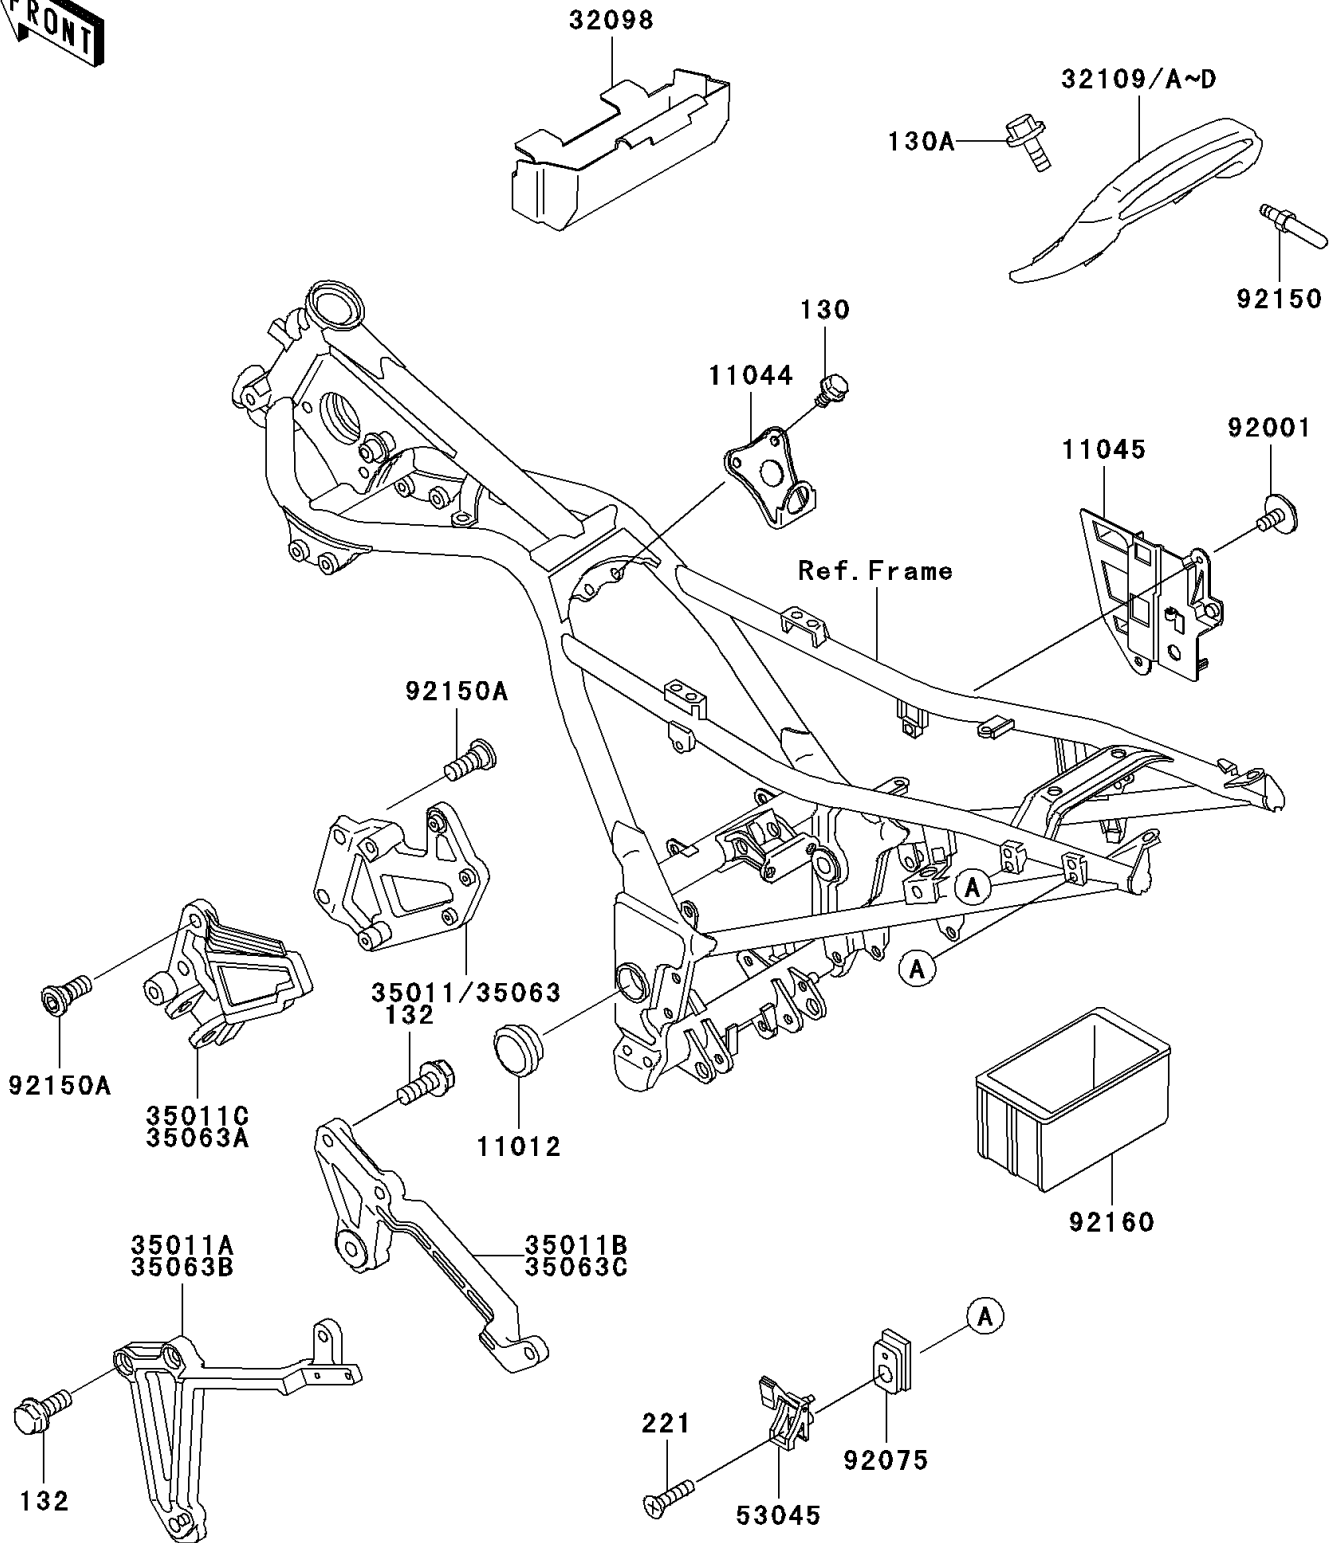

2005 Ninja® 250R PARTS DIAGRAM

Frame Fittings

F2131

2005 Ninja® 250R PARTS LIST

Frame Fittings

ITEM NAME	PART NUMBER	QUANTITY
BOLT-FLANGED,6X10 (Ref # 130)	130B0610	2
BOLT-FLANGED,8X20 (Ref # 130A)	130B0820	2
BOLT-FLANGED-SMALL (Ref # 132)	132G0820	6
SCREW-CSK-CROS (Ref # 221)	221E0625	4
CAP,SWING ARM BRACKET (Ref # 11012)	11012-1459	2
BRACKET,AIR FILTER (Ref # 11044)	11044-1828	1
BRACKET,ELECTRIC (Ref # 11045)	11045-1578	1
CASE-TOOL (Ref # 32098)	32098-1076	1
GRIP-FRAME,RR (Ref # 32109)	32109-0006	1
STAY,FR,RH (Ref # 35063)	35063-0078	1
STAY,FR,LH (Ref # 35063A)	35063-0079	1
STAY,MUFFLER,LH (Ref # 35063B)	35063-0084	1
STAY,MUFFLER,RH (Ref # 35063C)	35063-0085	1
HOOK-ASSY,ROPE (Ref # 53045)	53045-1051	4
BOLT,6X14,BLACK (Ref # 92001)	92001-1847	2
DAMPER,ROPE HOOK (Ref # 92075)	92075-1726	4
BOLT,BANK SENSOR (Ref # 92150)	92150-1002	2
BOLT,SOCKET,8X20 (Ref # 92150A)	92150-1839	5
DAMPER,BATTERY HOLDER (Ref # 92160)	92160-1500	1