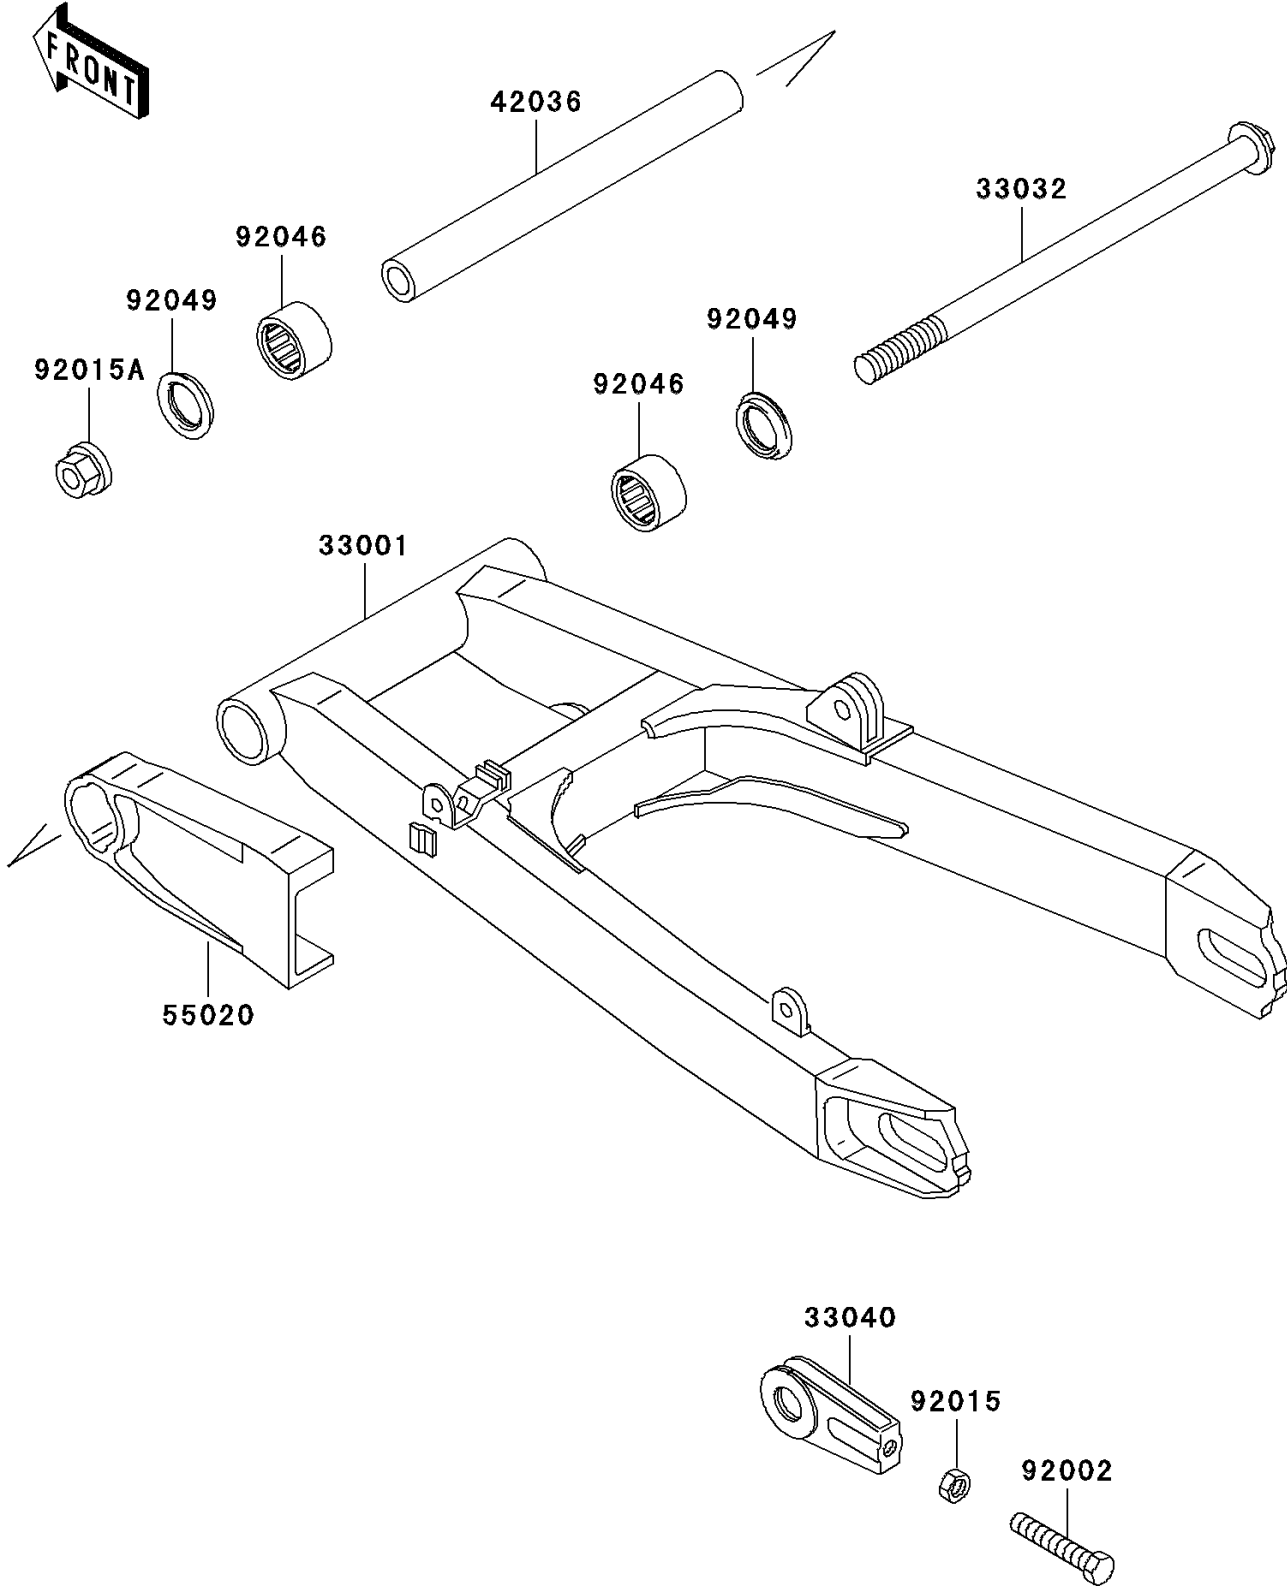

2004 Ninja® 250R PARTS DIAGRAM

Swingarm

F2141

2004 Ninja® 250R PARTS LIST

Swingarm

ITEM NAME	PART NUMBER	QUANTITY
ARM-COMP-SWING,SILVER NO.25 (Ref # 33001)	33001-1301-CE	1
SHAFT-SWING ARM (Ref # 33032)	33032-1134	1
ADJUSTER-CHAIN (Ref # 33040)	33040-043	2
SLEEVE,16.1X22X213 (Ref # 42036)	42036-1218	1
GUARD,CHAIN (Ref # 55020)	55020-1218	1
BOLT,8X55 (Ref # 92002)	92002-1825	2
NUT,8MM (Ref # 92015)	92015-1364	2
NUT,FLANGED,16MM (Ref # 92015A)	92015-1946	1
BEARING-NEEDLE,TA2230Z (Ref # 92046)	92046-1174	2
SEAL-OIL,MHA22X29X5.7F (Ref # 92049)	92049-1289	2