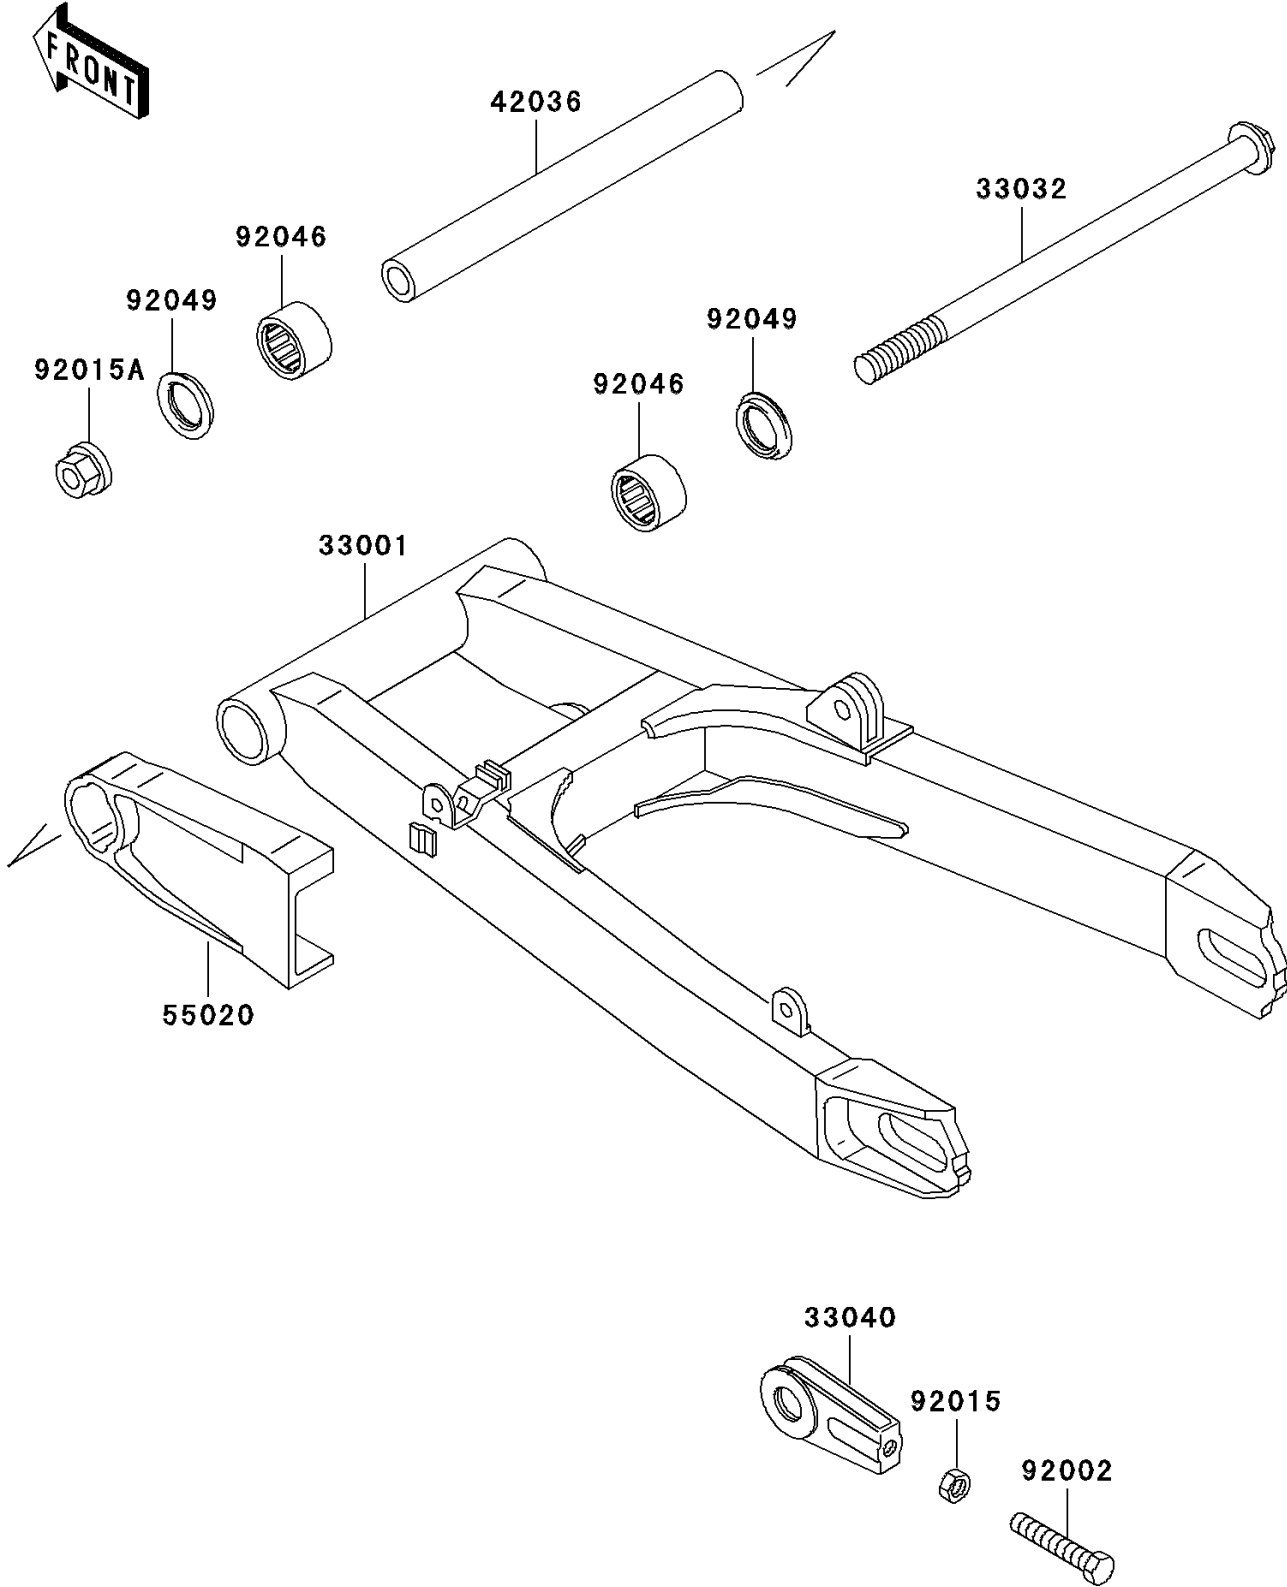

2005 Ninja® 250R PARTS DIAGRAM

Swingarm

F2141

2005 Ninja® 250R PARTS LIST

Swingarm

ITEM NAME	PART NUMBER	QUANTITY
ARM-COMP-SWING,SILVER NO.25 (Ref # 33001)	33001-1301-CE	1
SHAFT-SWING ARM (Ref # 33032)	33032-1134	1
ADJUSTER-CHAIN (Ref # 33040)	33040-043	2
SLEEVE,16.1X22X213 (Ref # 42036)	42036-1218	1
GUARD,CHAIN (Ref # 55020)	55020-1218	1
BOLT,8X55 (Ref # 92002)	92002-1825	2
NUT,8MM (Ref # 92015)	92015-1364	2
NUT,FLANGED,16MM (Ref # 92015A)	92015-1946	1
BEARING-NEEDLE,TA2230Z (Ref # 92046)	92046-1174	2
SEAL-OIL,MHA22X29X5.7F (Ref # 92049)	92049-1289	2