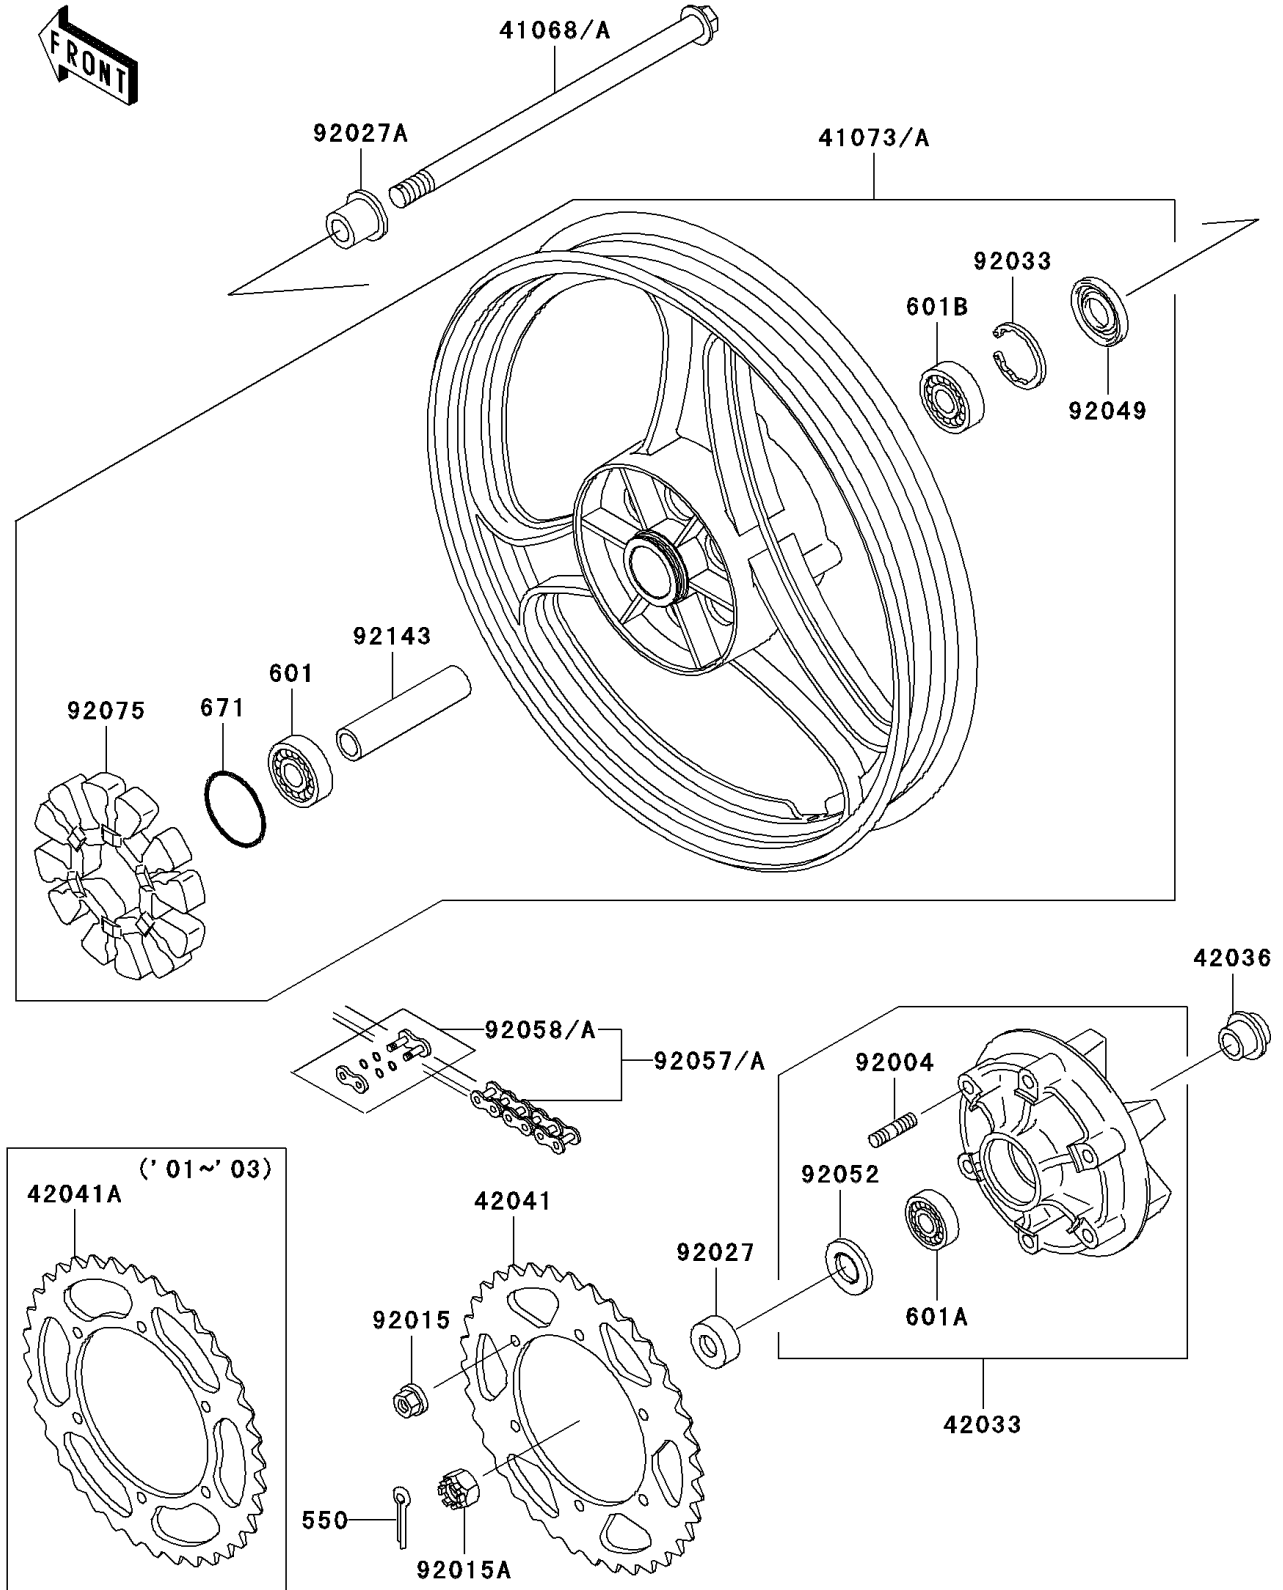

2003 Ninja® 250R PARTS DIAGRAM

Rear Wheel/Chain

F2240

2003 Ninja® 250R PARTS LIST

Rear Wheel/Chain

ITEM NAME	PART NUMBER	QUANTITY
PIN-COTTER,4.0X35 (Ref # 550)	550D4035	1
BEARING-BALL,#6203UUC3 (Ref # 601)	601B6203UU	1
BEARING-BALL,#6205G (Ref # 601A)	601B6205G	1
BEARING-BALL,#6303UUC3 (Ref # 601B)	601B6303UU	1
O RING (Ref # 671)	671B2550	1
AXLE,RR (Ref # 41068A)	41068-1221	1
WHEEL-ASSY,RR,P.C.GRAY (Ref # 41073)	41073-1366-DH	1
COUPLING-ASSY,RR HUB (Ref # 42033)	42033-1217	1
SLEEVE,RR HUB,L=30 (Ref # 42036)	42036-1055	1
SPROCKET-HUB,45T (Ref # 42041A)	42041-1277	1
STUD,10X19 (Ref # 92004)	92004-1275	6
NUT,FLANGED,10MM (Ref # 92015)	92015-1335	6
NUT,CASTLE,16MM (Ref # 92015A)	92015-1947	1
COLLAR,RR HUB (Ref # 92027)	92027-1784	1
COLLAR,RR HUB (Ref # 92027A)	92027-1785	1
RING-SNAP,47MM (Ref # 92033)	92033-1042	1
SEAL-OIL,BJN28475 (Ref # 92049)	92049-1056	1
SEAL-OIL,TWC35527 (Ref # 92052)	92052-006	1
CHAIN,DRIVE,EK520LV-OX106L (Ref # 92057)	92057-0011	1
JOINT-CHAIN,DRIVE (Ref # 92058)	92058-1100	1
DAMPER,RR HUB SHOCK (Ref # 92075)	92075-1436	1
COLLAR,17.2X25X97 (Ref # 92143)	92143-1119	1