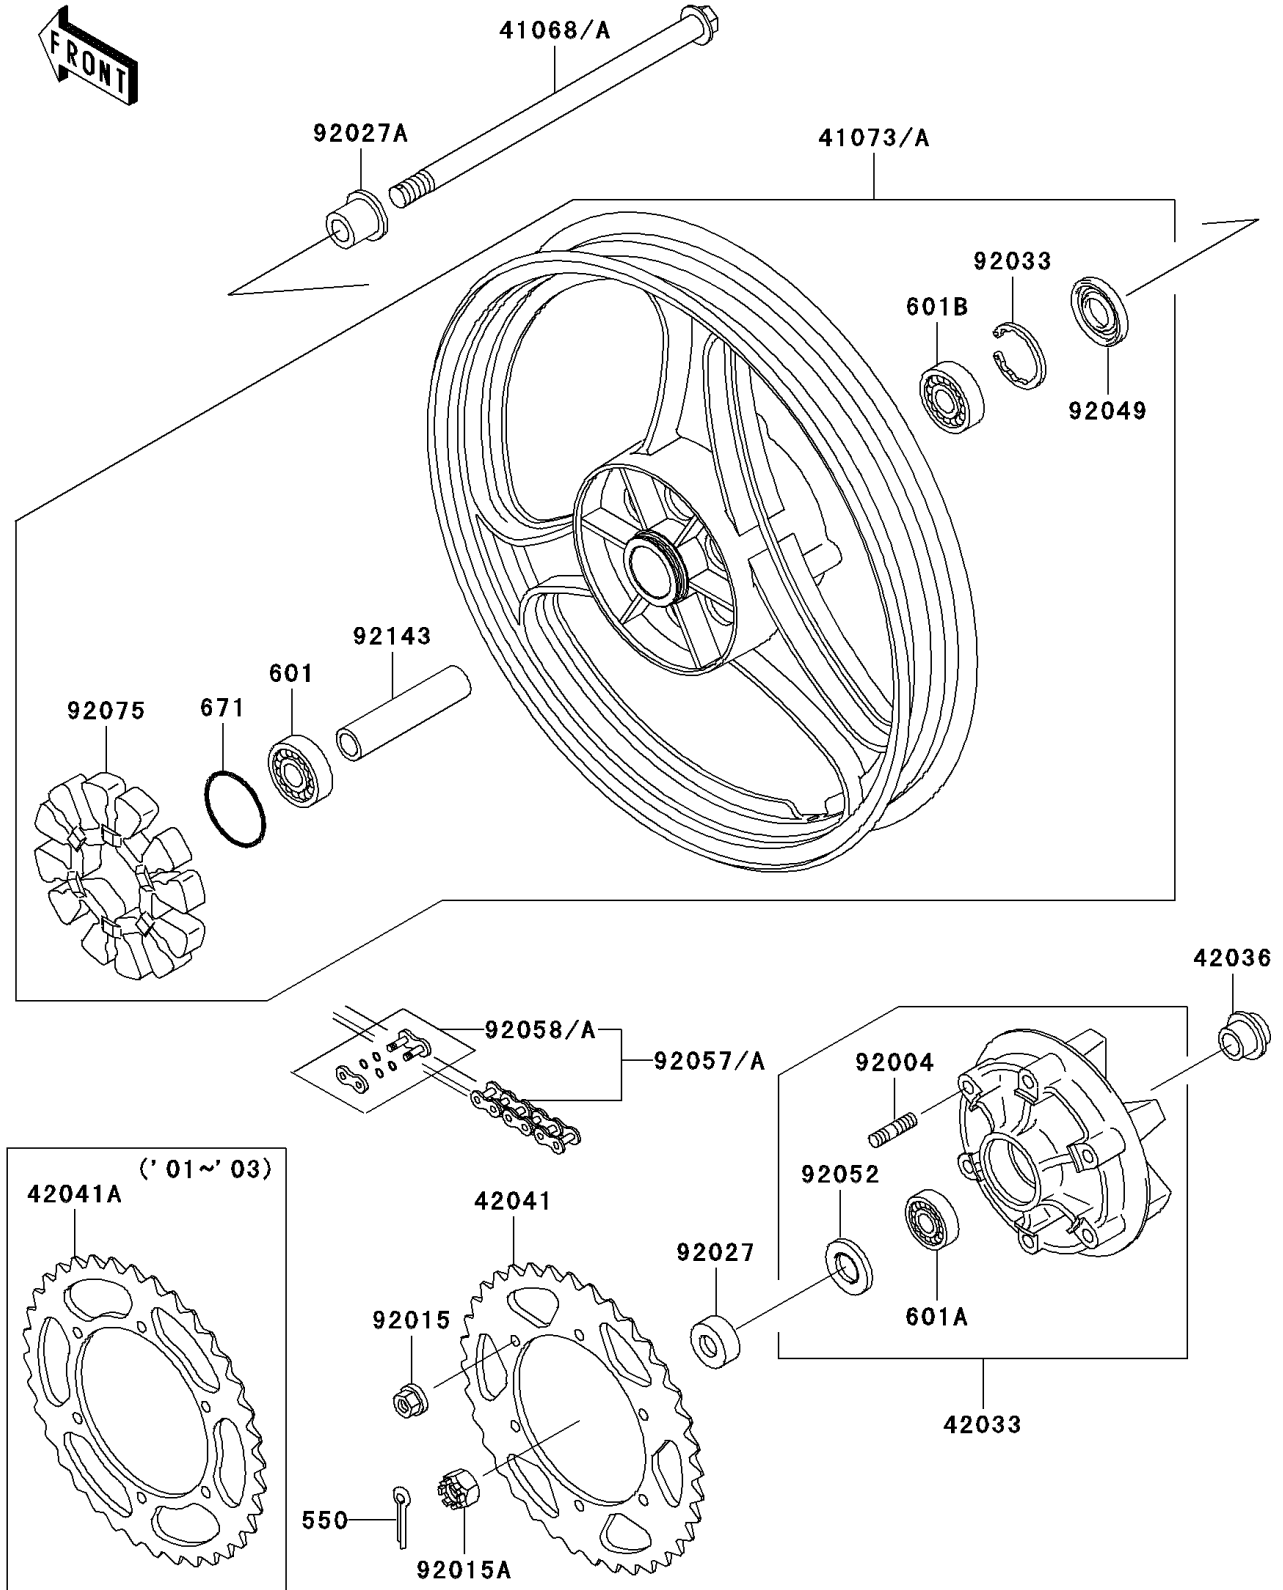

2004 Ninja® 250R PARTS DIAGRAM

Rear Wheel/Chain

F2240

2004 Ninja® 250R PARTS LIST

Rear Wheel/Chain

ITEM NAME	PART NUMBER	QUANTITY
PIN-COTTER,4.0X35 (Ref # 550)	550D4035	1
BEARING-BALL,#6203UUC3 (Ref # 601)	601B6203UU	1
BEARING-BALL,#6205G (Ref # 601A)	601B6205G	1
BEARING-BALL,#6303UUC3 (Ref # 601B)	601B6303UU	1
O RING (Ref # 671)	671B2550	1
AXLE,RR (Ref # 41068)	41068-0025	1
WHEEL-ASSY,RR,BLACK (Ref # 41073A)	41073-1366-QT	1
COUPLING-ASSY,RR HUB (Ref # 42033)	42033-1217	1
SLEEVE,RR HUB,L=30 (Ref # 42036)	42036-1055	1
SPROCKET-HUB,45T (Ref # 42041)	42041-0011	1
STUD,10X19 (Ref # 92004)	92004-1275	6
NUT,FLANGED,10MM (Ref # 92015)	92015-1335	6
NUT,CASTLE,16MM (Ref # 92015A)	92015-1947	1
COLLAR,RR HUB (Ref # 92027)	92027-1784	1
COLLAR,RR HUB (Ref # 92027A)	92027-1785	1
RING-SNAP,47MM (Ref # 92033)	92033-1042	1
SEAL-OIL,BJN28475 (Ref # 92049)	92049-1056	1
SEAL-OIL,TWC35527 (Ref # 92052)	92052-006	1
CHAIN,DRIVE,EK520SR-O2X106L (Ref # 92057A)	92057-0019	1
JOINT-CHAIN,DRIVE (Ref # 92058A)	92058-1102	1
DAMPER,RR HUB SHOCK (Ref # 92075)	92075-1436	1
COLLAR,17.2X25X97 (Ref # 92143)	92143-1119	1