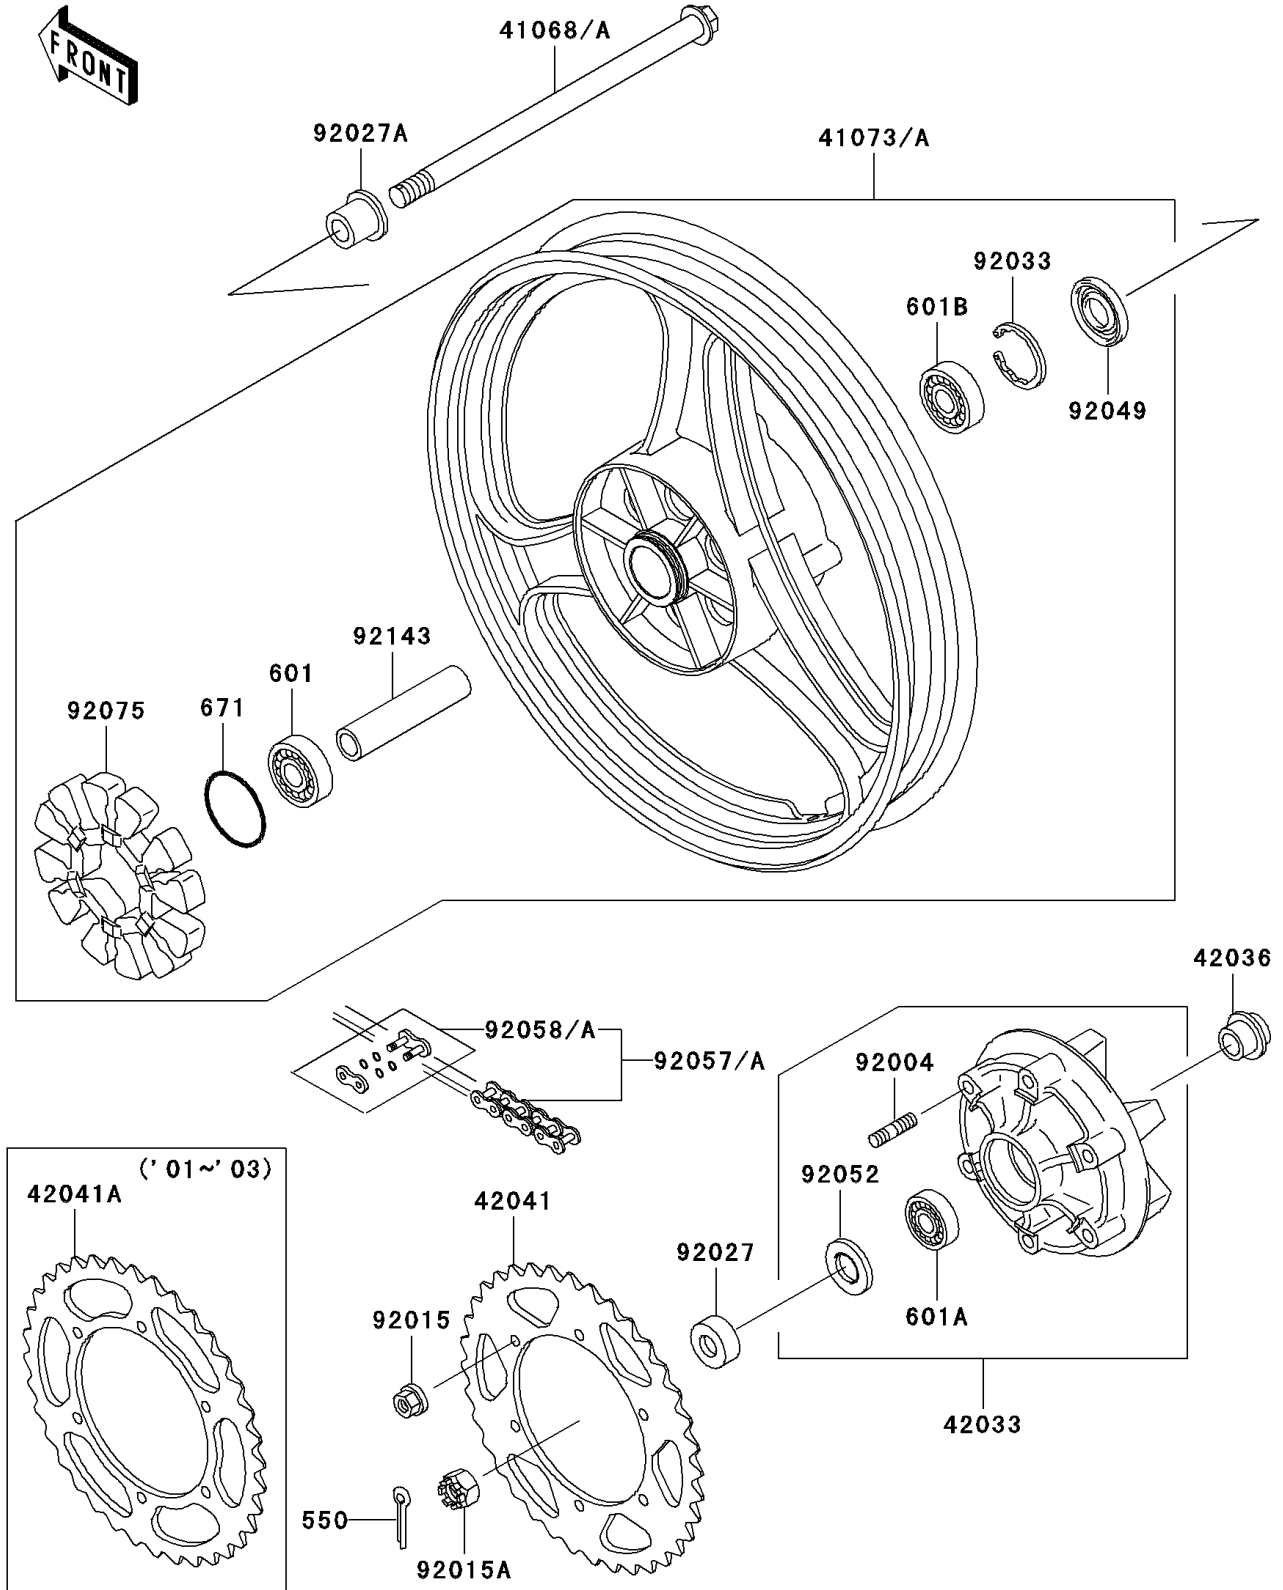

# 2005 Ninja® 250R PARTS DIAGRAM

Rear Wheel/Chain

F2240

## 2005 Ninja® 250R PARTS LIST

### Rear Wheel/Chain

ITEM NAME	PART NUMBER	QUANTITY
PIN-COTTER,4.0X35 (Ref # 550)	550D4035	1
BEARING-BALL,#6203UUC3 (Ref # 601)	601B6203UU	1
BEARING-BALL,#6205G (Ref # 601A)	601B6205G	1
BEARING-BALL,#6303UUC3 (Ref # 601B)	601B6303UU	1
O RING (Ref # 671)	671B2550	1
AXLE,RR (Ref # 41068)	41068-0025	1
WHEEL-ASSY,RR,BLACK (Ref # 41073A)	41073-1366-QT	1
COUPLING-ASSY,RR HUB (Ref # 42033)	42033-1217	1
SLEEVE,RR HUB,L=30 (Ref # 42036)	42036-1055	1
SPROCKET-HUB,45T (Ref # 42041)	42041-0011	1
STUD,10X19 (Ref # 92004)	92004-1275	6
NUT,FLANGED,10MM (Ref # 92015)	92015-1335	6
NUT,CASTLE,16MM (Ref # 92015A)	92015-1947	1
COLLAR,RR HUB (Ref # 92027)	92027-1784	1
COLLAR,RR HUB (Ref # 92027A)	92027-1785	1
RING-SNAP,47MM (Ref # 92033)	92033-1042	1
SEAL-OIL,BJN28475 (Ref # 92049)	92049-1056	1
SEAL-OIL,TWC35527 (Ref # 92052)	92052-006	1
CHAIN,DRIVE,EK520SR-O2X106L (Ref # 92057A)	92057-0019	1
JOINT-CHAIN,DRIVE (Ref # 92058A)	92058-1102	1
DAMPER,RR HUB SHOCK (Ref # 92075)	92075-1436	1
COLLAR,17.2X25X97 (Ref # 92143)	92143-1119	1