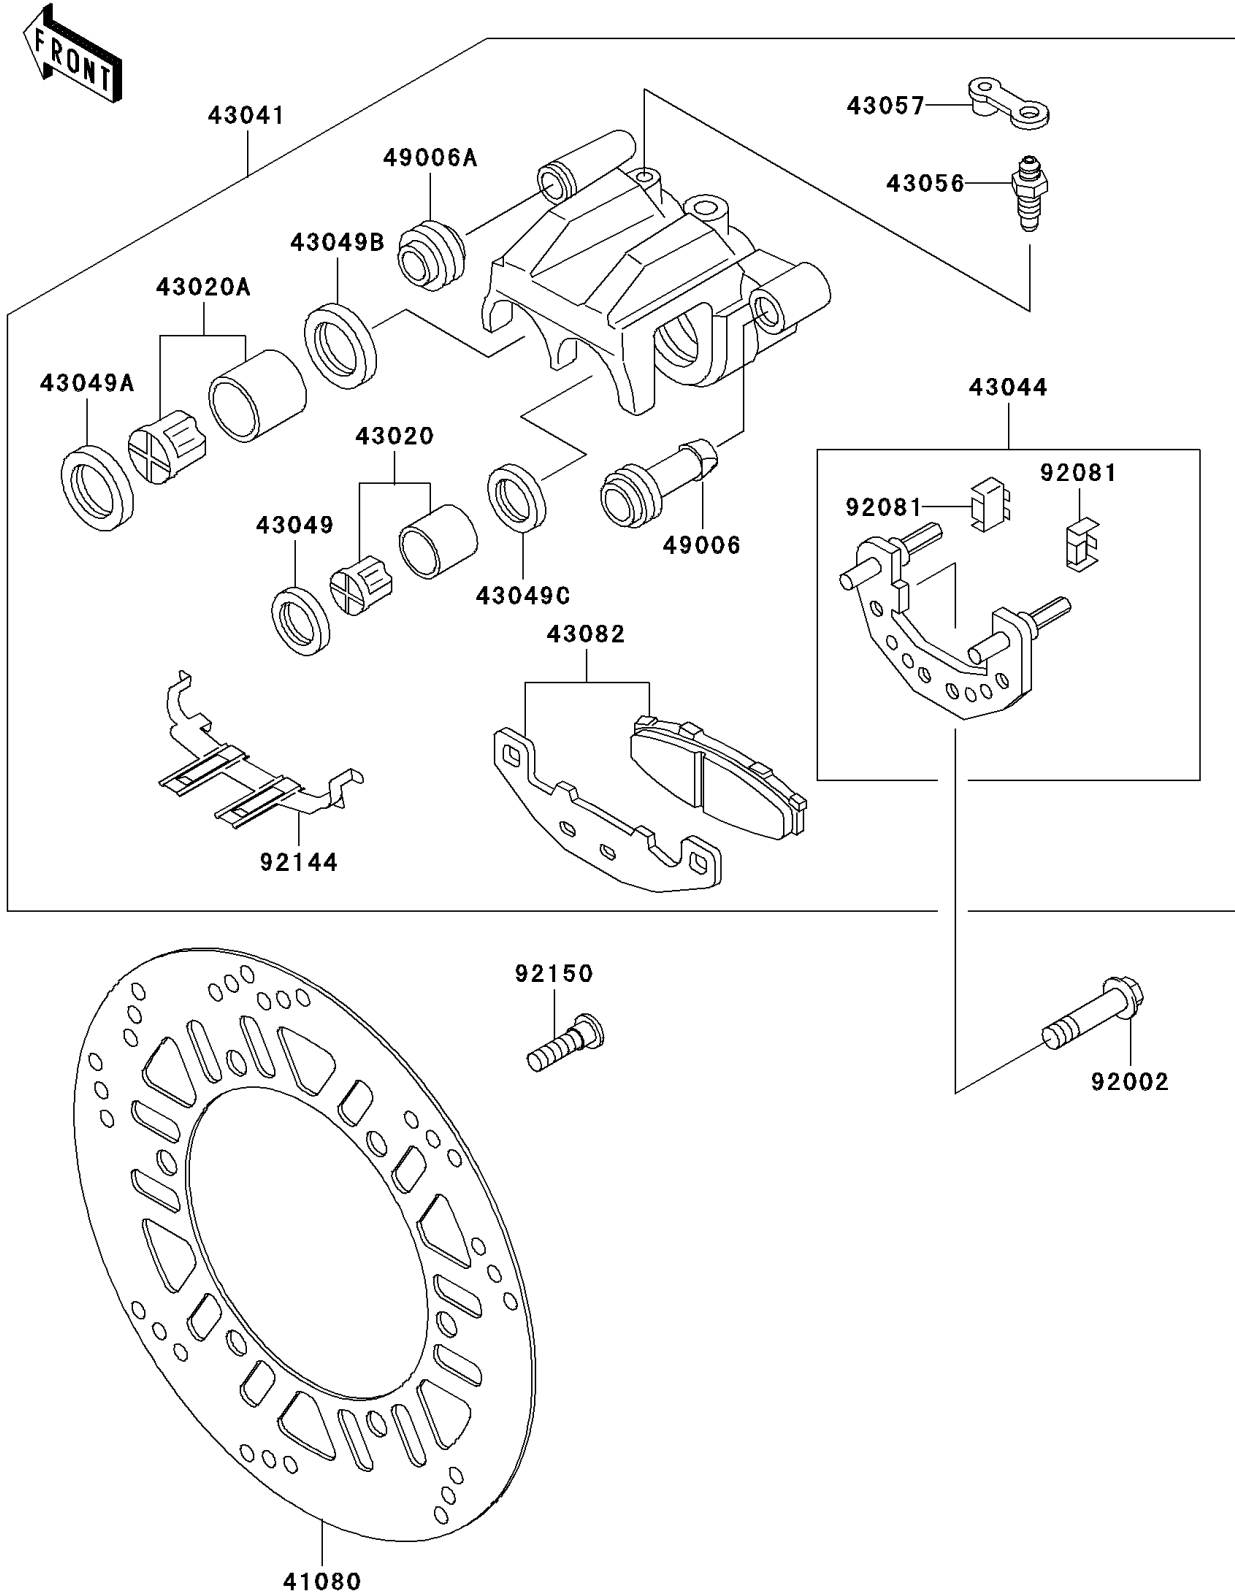

# 2001 Ninja® 250R PARTS DIAGRAM

Front Brake(F15-F17)

F2292

## 2001 Ninja® 250R PARTS LIST

Front Brake(F15-F17)

ITEM NAME	PART NUMBER	QUANTITY
DISC,FR (Ref # 41080)	41080-1193	1
PISTON-COMP-BRAKE (Ref # 43020)	43020-1068	1
PISTON-COMP-BRAKE (Ref # 43020A)	43020-1069	1
CALIPER-ASSY,FR,RH,BLACK (Ref # 43041)	43041-1939-DJ	1
HOLDER-COMP-CALIPER (Ref # 43044)	43044-1067	1
PACKING,PISTON (Ref # 43049)	43049-1055	1
PACKING,PISTON (Ref # 43049A)	43049-1057	1
PACKING,PISTON SEAL (Ref # 43049B)	43049-1095	1
PACKING,PISTON SEAL (Ref # 43049C)	43049-1096	1
BREATHER-BRAKE (Ref # 43056)	43056-1054	1
CAP-BREATHER (Ref # 43057)	43057-003	1
PAD-ASSY-BRAKE (Ref # 43082)	43082-1068	1
BOOT,CALIPER (Ref # 49006)	49006-1094	1
BOOT,CALIPER (Ref # 49006A)	49006-1095	1
BOLT,FLANGED,10X41 (Ref # 92002)	92002-1484	2
SPRING,PAD STOPPER (Ref # 92081)	92081-1661	2
SPRING,PAD (Ref # 92144)	92144-1070	1
BOLT,SOCKET,8X30 (Ref # 92150)	92150-1771	6