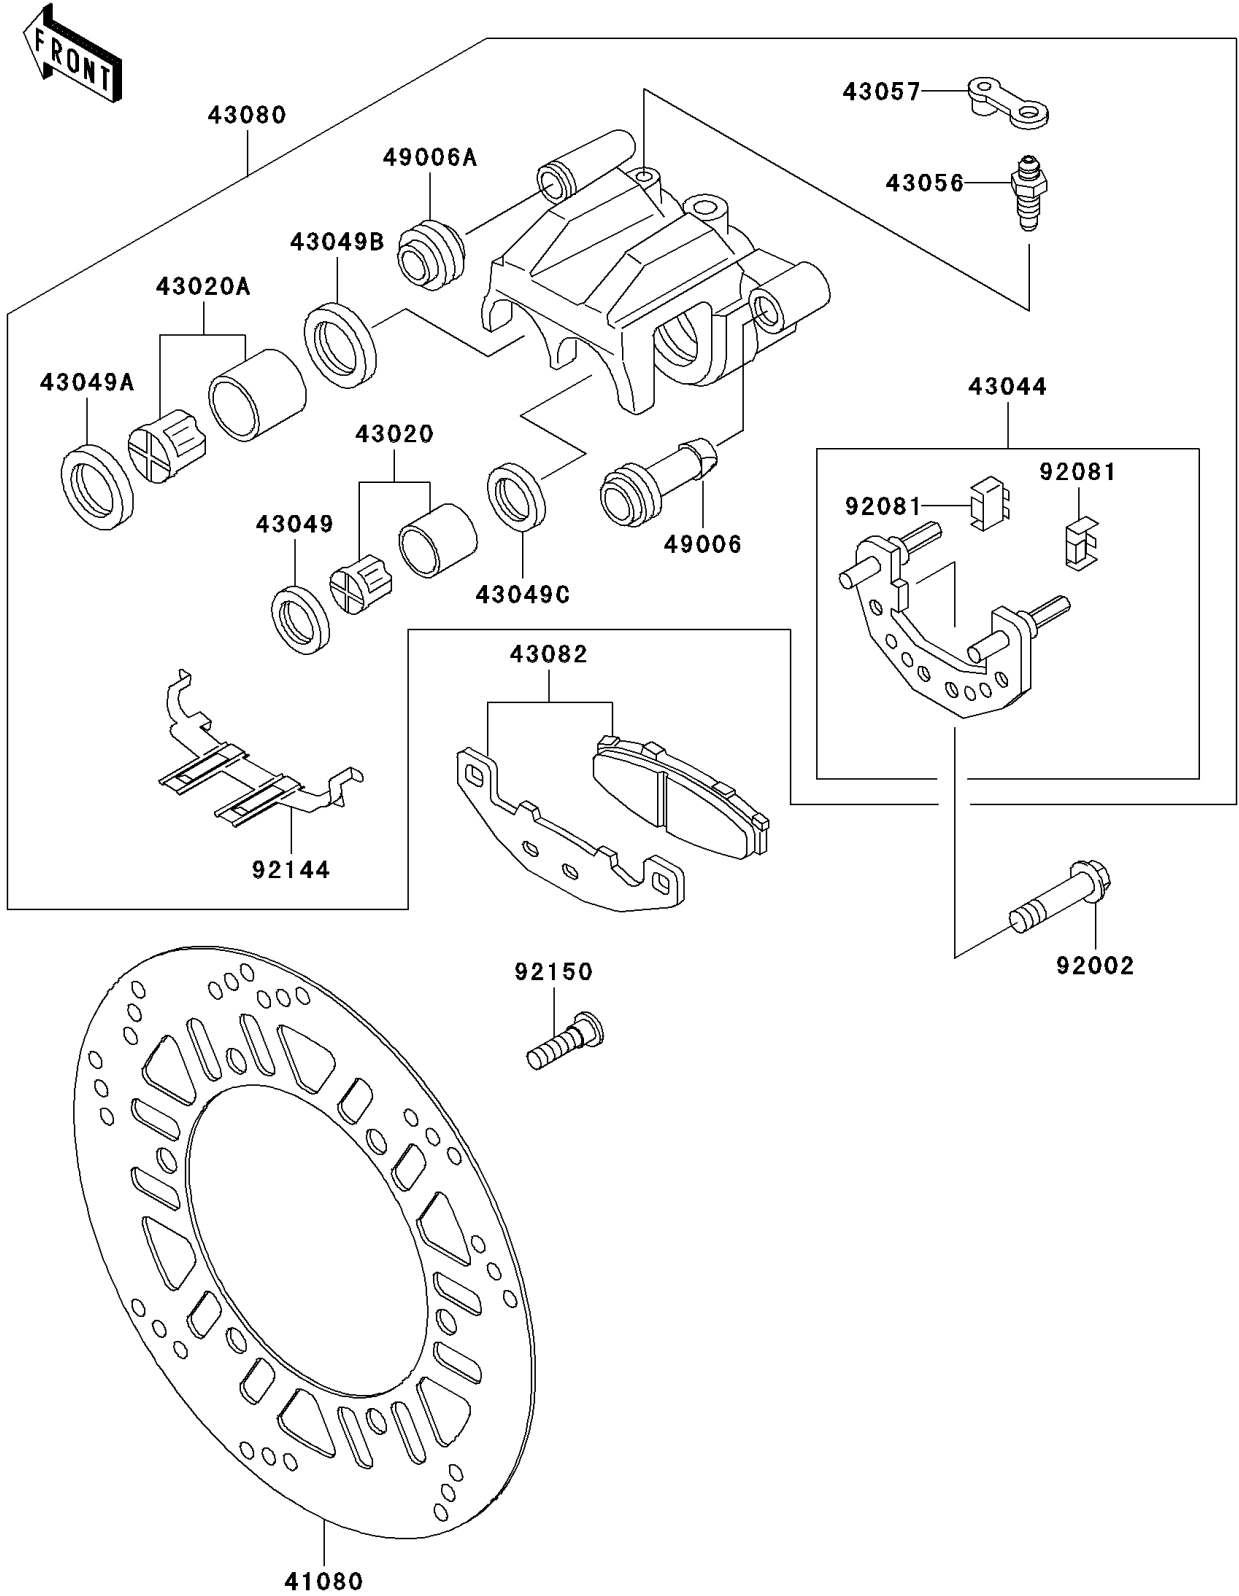

2004 Ninja® 250R PARTS DIAGRAM

Front Brake(F18/F19)

F2292A

2004 Ninja® 250R PARTS LIST

Front Brake(F18/F19)

ITEM NAME	PART NUMBER	QUANTITY
DISC,FR,SILVER (Ref # 41080)	41080-0030-CM	1
PISTON-COMP-BRAKE (Ref # 43020)	43020-1068	1
PISTON-COMP-BRAKE (Ref # 43020A)	43020-1069	1
HOLDER-COMP-CALIPER (Ref # 43044)	43044-1067	1
PACKING,PISTON (Ref # 43049)	43049-1055	1
PACKING,PISTON (Ref # 43049A)	43049-1057	1
PACKING,PISTON SEAL (Ref # 43049B)	43049-1095	1
PACKING,PISTON SEAL (Ref # 43049C)	43049-1096	1
BREATHER-BRAKE (Ref # 43056)	43056-1054	1
CAP-BREATHER (Ref # 43057)	43057-003	1
CALIPER-SUB-ASSY,FR,RH,BLACK (Ref # 43080)	43080-5013-DJ	1
PAD-ASSY-BRAKE (Ref # 43082)	43082-1068	1
BOOT,CALIPER (Ref # 49006)	49006-1094	1
BOOT,CALIPER (Ref # 49006A)	49006-1095	1
BOLT,FLANGED,10X41 (Ref # 92002)	92002-1484	2
SPRING,PAD STOPPER (Ref # 92081)	92081-1661	2
SPRING,PAD (Ref # 92144)	92144-1070	1
BOLT,SOCKET,8X30 (Ref # 92150)	92150-1771	6