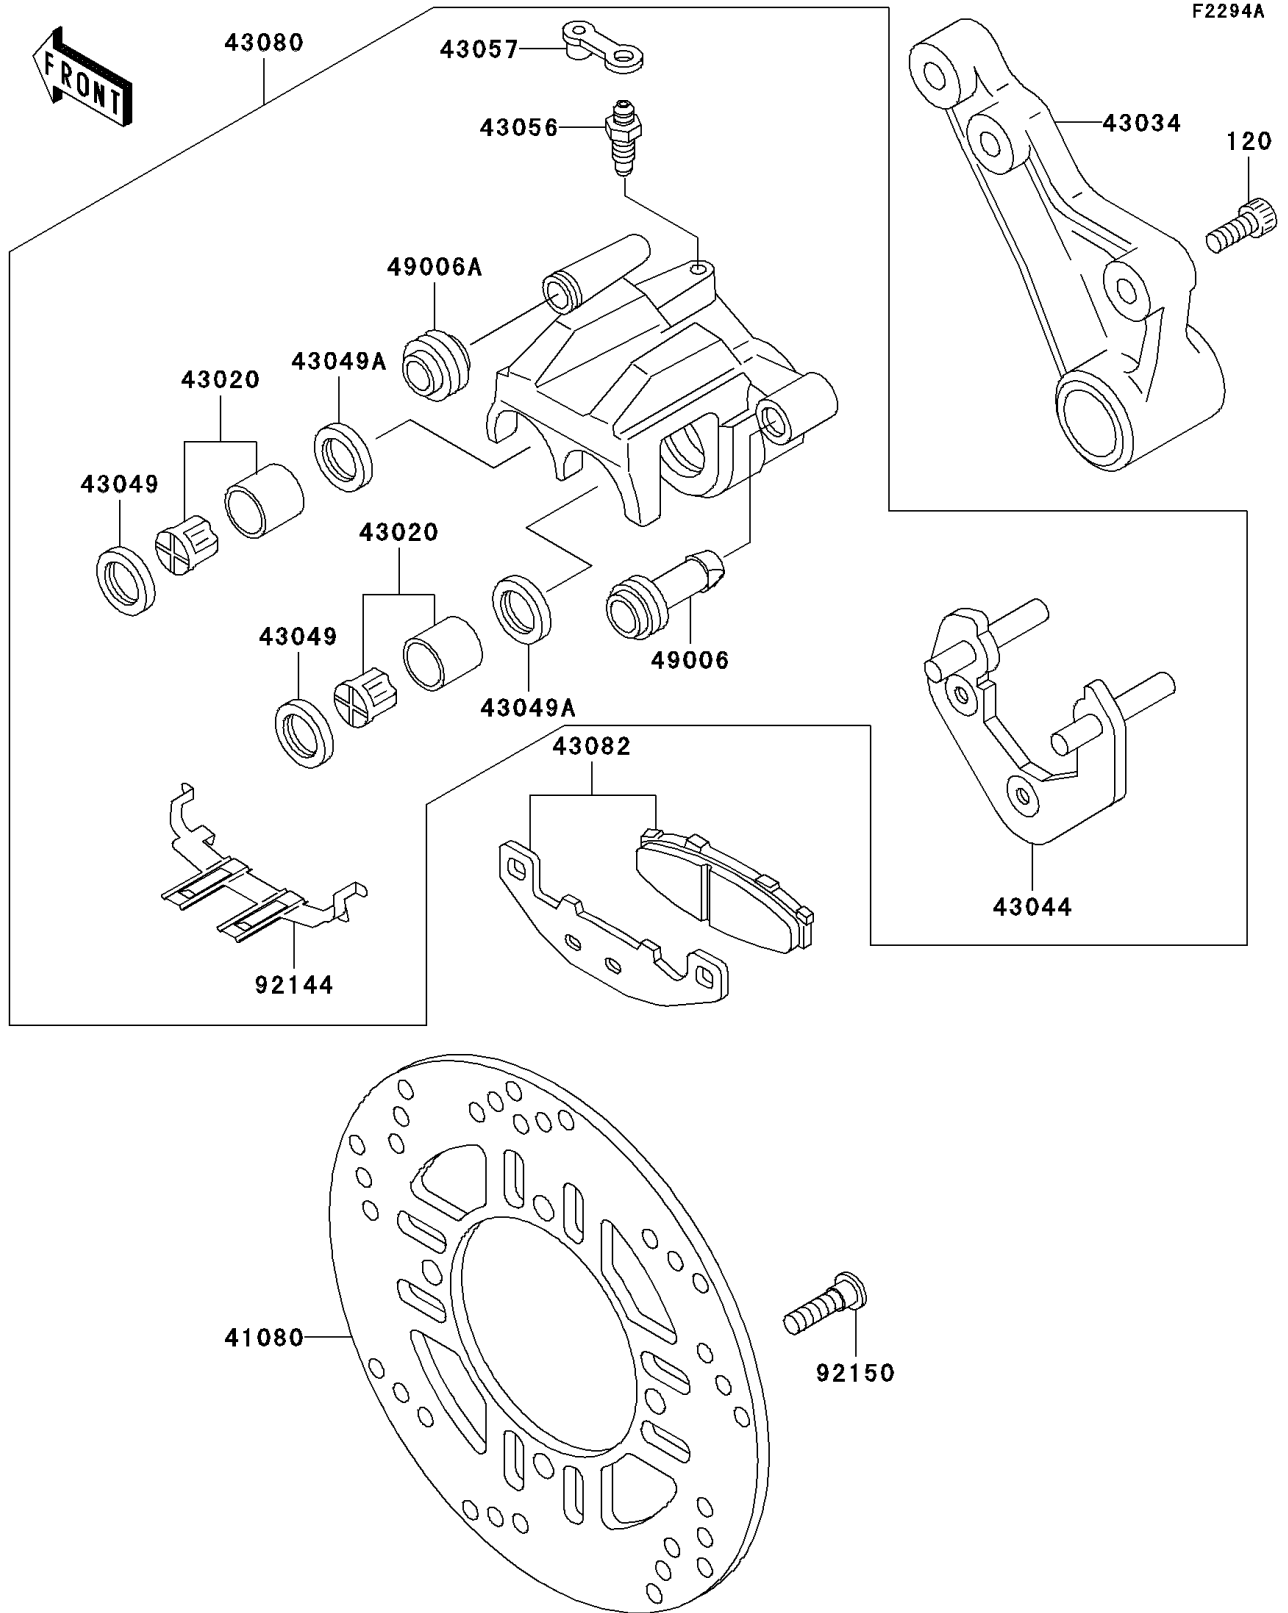

2005 Ninja® 250R PARTS DIAGRAM

Rear Brake(F18/F19)

2005 Ninja® 250R PARTS LIST

Rear Brake(F18/F19)

ITEM NAME	PART NUMBER	QUANTITY
BOLT-SOCKET,8X20 (Ref # 120)	120S0820	2
DISC,RR,SILVER (Ref # 41080)	41080-0031-CM	1
PISTON-COMP-BRAKE (Ref # 43020)	43020-1074	2
HOLDER-BRAKE,REAR CALIPER (Ref # 43034)	43034-1081	1
HOLDER-COMP-CALIPER (Ref # 43044)	43044-1072	1
PACKING,PISTON (Ref # 43049)	43049-1059	2
PACKING,PISTON SEAL (Ref # 43049A)	43049-1090	2
BREATHER-BRAKE (Ref # 43056)	43056-1054	1
CAP-BREATHER (Ref # 43057)	43057-003	1
CALIPER-SUB-ASSY,RR,BLACK (Ref # 43080)	43080-5103-DJ	1
PAD-ASSY-BRAKE (Ref # 43082)	43082-1145	1
BOOT,CALIPER (Ref # 49006)	49006-1054	1
BOOT,CALIPER (Ref # 49006A)	49006-1055	1
SPRING,PAD (Ref # 92144)	92144-1152	1
BOLT,SOCKET,8X30 (Ref # 92150)	92150-1771	4