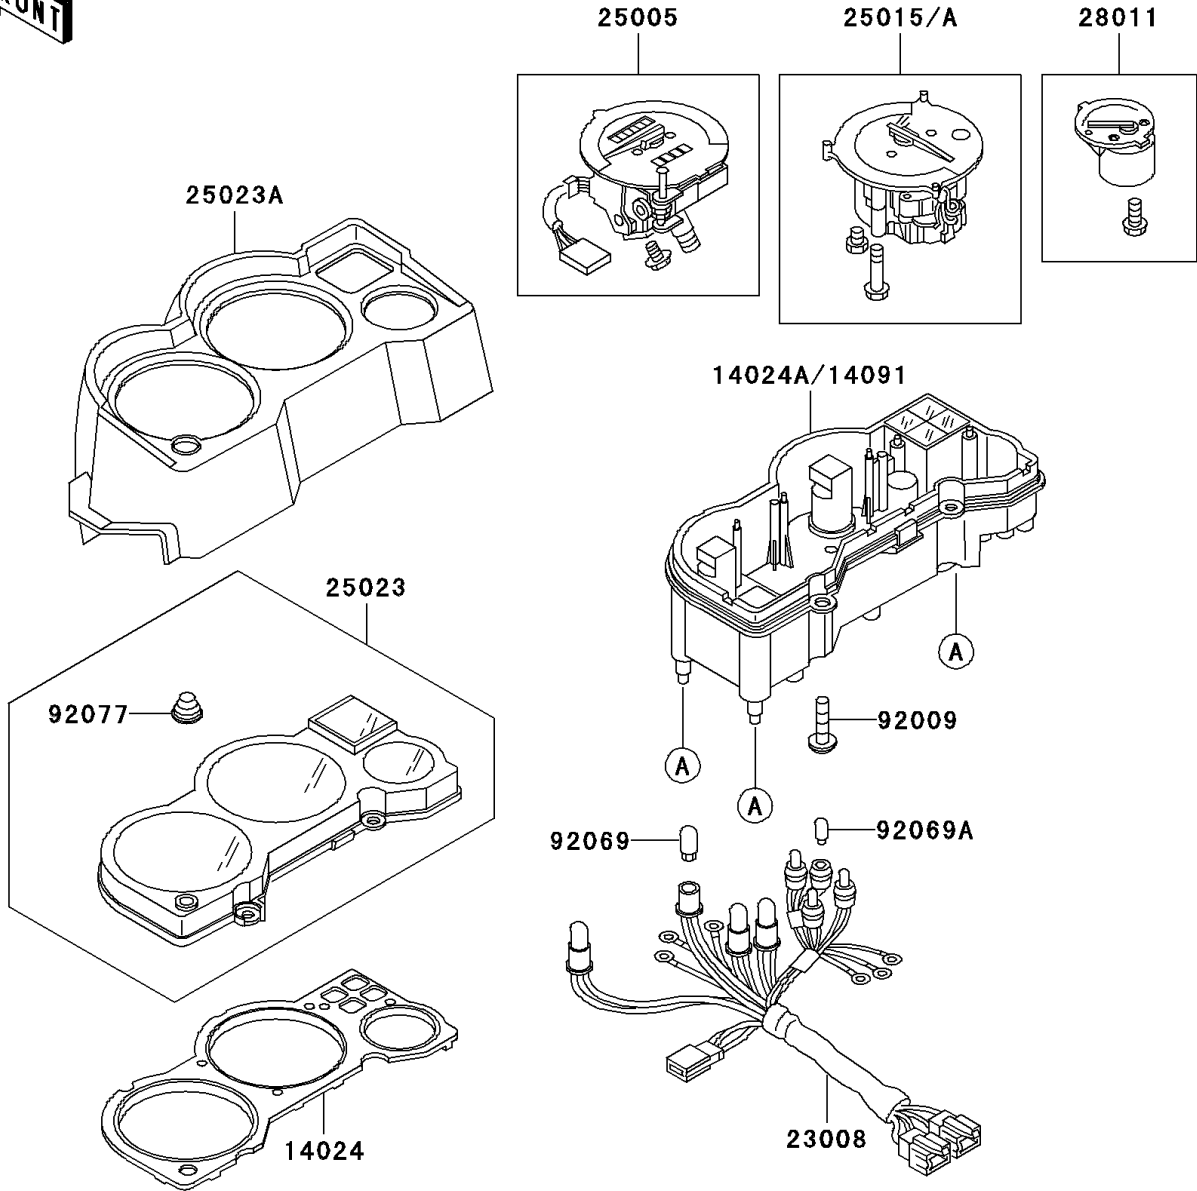

# 2002 Ninja® 250R PARTS DIAGRAM

Meter(s)

F2530

- (A)
- 92075
- 25009
- 92015

## 2002 Ninja® 250R PARTS LIST

Meter(s)

ITEM NAME	PART NUMBER	QUANTITY
COVER,METER (Ref # 14024)	14024-1463	1
COVER,METER HOUSING (Ref # 14024A)	14024-1664	1
SOCKET-ASSY,METER (Ref # 23008)	23008-1367	1
SPEEDOMETER,MPH (Ref # 25005)	25005-1388	1
WASHER,5.2X16X1.2 (Ref # 25009)	25009-004	3
TACHOMETER,X1000R/MIN (Ref # 25015A)	25015-1275	1
COVER-METER CASE,UPP (Ref # 25023)	25023-1158	1
COVER-METER CASE (Ref # 25023A)	25023-1159	1
METER,TEMP (Ref # 28011)	28011-1100	1
SCREW,TAPPING,4X16 (Ref # 92009)	92009-1163	4
NUT,FLANGED,5MM (Ref # 92015)	92015-1259	3
BULB,12V 3.4W,T10 (Ref # 92069)	92069-1007	3
BULB,12V 3W,T6.5 (Ref # 92069A)	92069-1068	4
DAMPER,METER BRACKET (Ref # 92075)	92075-1385	3
BOOT,TRIP RESET KNOB (Ref # 92077)	92077-1061	1