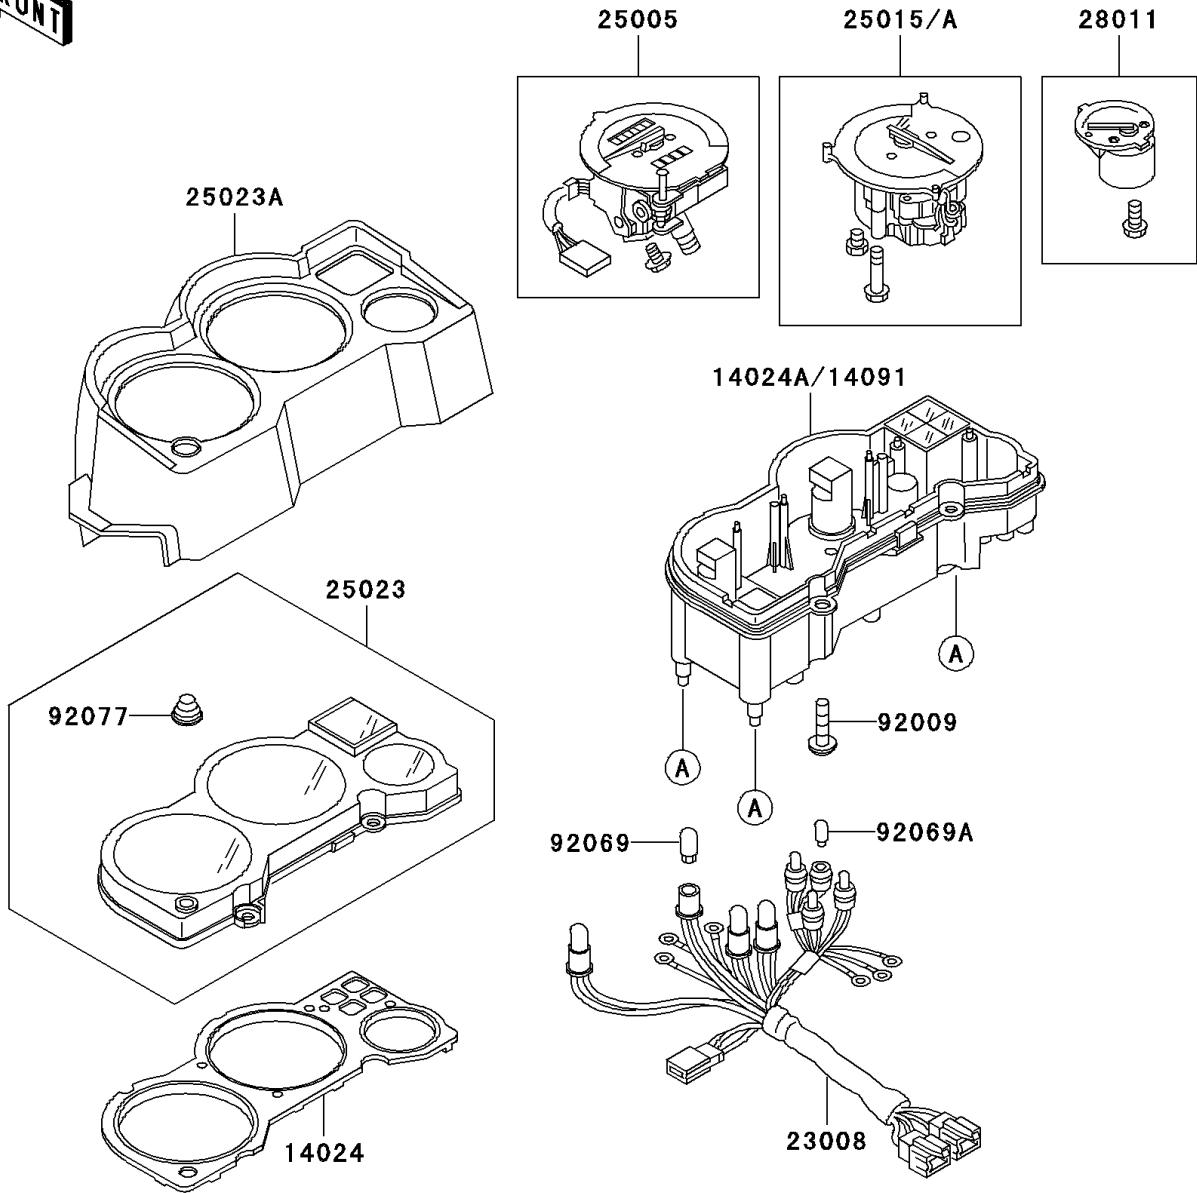

2003 Ninja® 250R PARTS DIAGRAM

Meter(s)

F2530

2003 Ninja® 250R PARTS LIST

Meter(s)

ITEM NAME	PART NUMBER	QUANTITY
COVER,METER (Ref # 14024)	14024-1463	1
COVER,METER HOUSING (Ref # 14024A)	14024-1664	1
SOCKET-ASSY,METER (Ref # 23008)	23008-1367	1
SPEEDOMETER,MPH (Ref # 25005)	25005-1388	1
WASHER,5.2X16X1.2 (Ref # 25009)	25009-004	3
TACHOMETER,X1000R/MIN (Ref # 25015A)	25015-1275	1
COVER-METER CASE,UPP (Ref # 25023)	25023-1158	1
COVER-METER CASE (Ref # 25023A)	25023-1159	1
METER,TEMP (Ref # 28011)	28011-1100	1
SCREW,TAPPING,4X16 (Ref # 92009)	92009-1163	4
NUT,FLANGED,5MM (Ref # 92015)	92015-1259	3
BULB,12V 3.4W,T10 (Ref # 92069)	92069-1007	3
BULB,12V 3W,T6.5 (Ref # 92069A)	92069-1068	4
DAMPER,METER BRACKET (Ref # 92075)	92075-1385	3
BOOT,TRIP RESET KNOB (Ref # 92077)	92077-1061	1