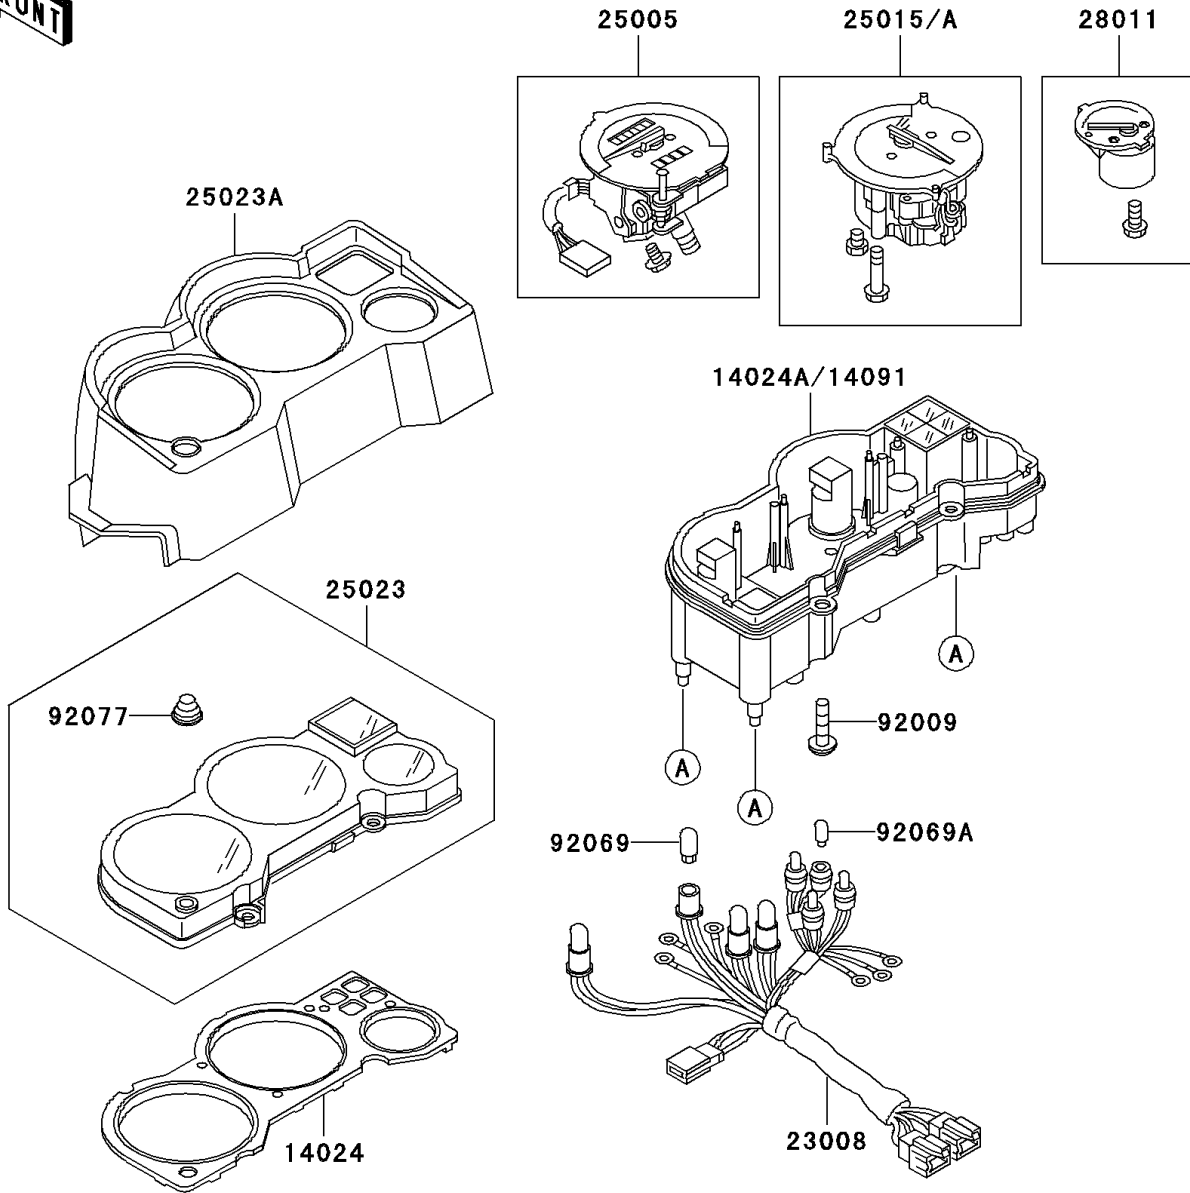

# 2003 Ninja® 250R PARTS DIAGRAM

Meter(s)

F2530

## 2003 Ninja® 250R PARTS LIST

Meter(s)

ITEM NAME	PART NUMBER	QUANTITY
COVER,METER (Ref # 14024)	14024-1463	1
COVER,METER HOUSING (Ref # 14024A)	14024-1664	1
SOCKET-ASSY,METER (Ref # 23008)	23008-1367	1
SPEEDOMETER,MPH (Ref # 25005)	25005-1388	1
WASHER,5.2X16X1.2 (Ref # 25009)	25009-004	3
TACHOMETER,X1000R/MIN (Ref # 25015A)	25015-1275	1
COVER-METER CASE,UPP (Ref # 25023)	25023-1158	1
COVER-METER CASE (Ref # 25023A)	25023-1159	1
METER,TEMP (Ref # 28011)	28011-1100	1
SCREW,TAPPING,4X16 (Ref # 92009)	92009-1163	4
NUT,FLANGED,5MM (Ref # 92015)	92015-1259	3
BULB,12V 3.4W,T10 (Ref # 92069)	92069-1007	3
BULB,12V 3W,T6.5 (Ref # 92069A)	92069-1068	4
DAMPER,METER BRACKET (Ref # 92075)	92075-1385	3
BOOT,TRIP RESET KNOB (Ref # 92077)	92077-1061	1