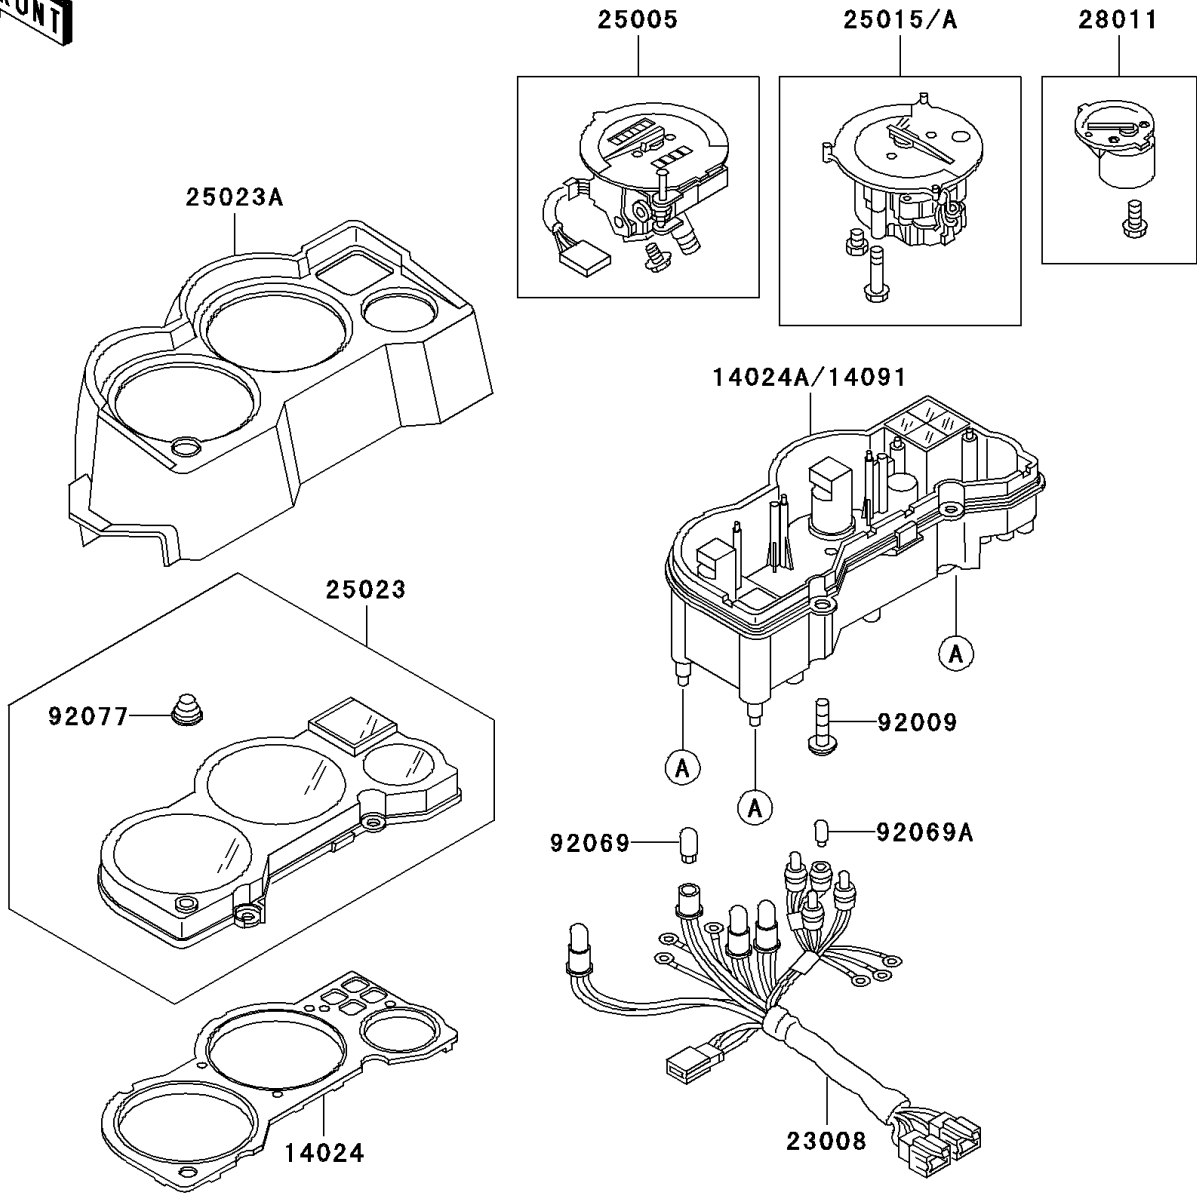

# 2005 Ninja® 250R PARTS DIAGRAM

Meter(s)

F2530

- (A)
- 92075
- 25009
- 92015

## 2005 Ninja® 250R PARTS LIST

Meter(s)

ITEM NAME	PART NUMBER	QUANTITY
COVER,METER (Ref # 14024)	14024-1463	1
COVER,METER HOUSING (Ref # 14091)	14091-0127	1
SOCKET-ASSY,METER (Ref # 23008)	23008-1367	1
SPEEDOMETER,MPH (Ref # 25005)	25005-1388	1
WASHER,5.2X16X1.2 (Ref # 25009)	25009-004	3
TACHOMETER,X1000R/MIN (Ref # 25015)	25015-0001	1
COVER-METER CASE,UPP (Ref # 25023)	25023-1158	1
COVER-METER CASE (Ref # 25023A)	25023-1159	1
METER,TEMP (Ref # 28011)	28011-1100	1
SCREW,TAPPING,4X16 (Ref # 92009)	92009-1163	4
NUT,FLANGED,5MM (Ref # 92015)	92015-1259	3
BULB,12V 3.4W,T10 (Ref # 92069)	92069-1007	3
BULB,12V 3W,T6.5 (Ref # 92069A)	92069-1068	4
DAMPER,METER BRACKET (Ref # 92075)	92075-1385	3
BOOT,TRIP RESET KNOB (Ref # 92077)	92077-1061	1