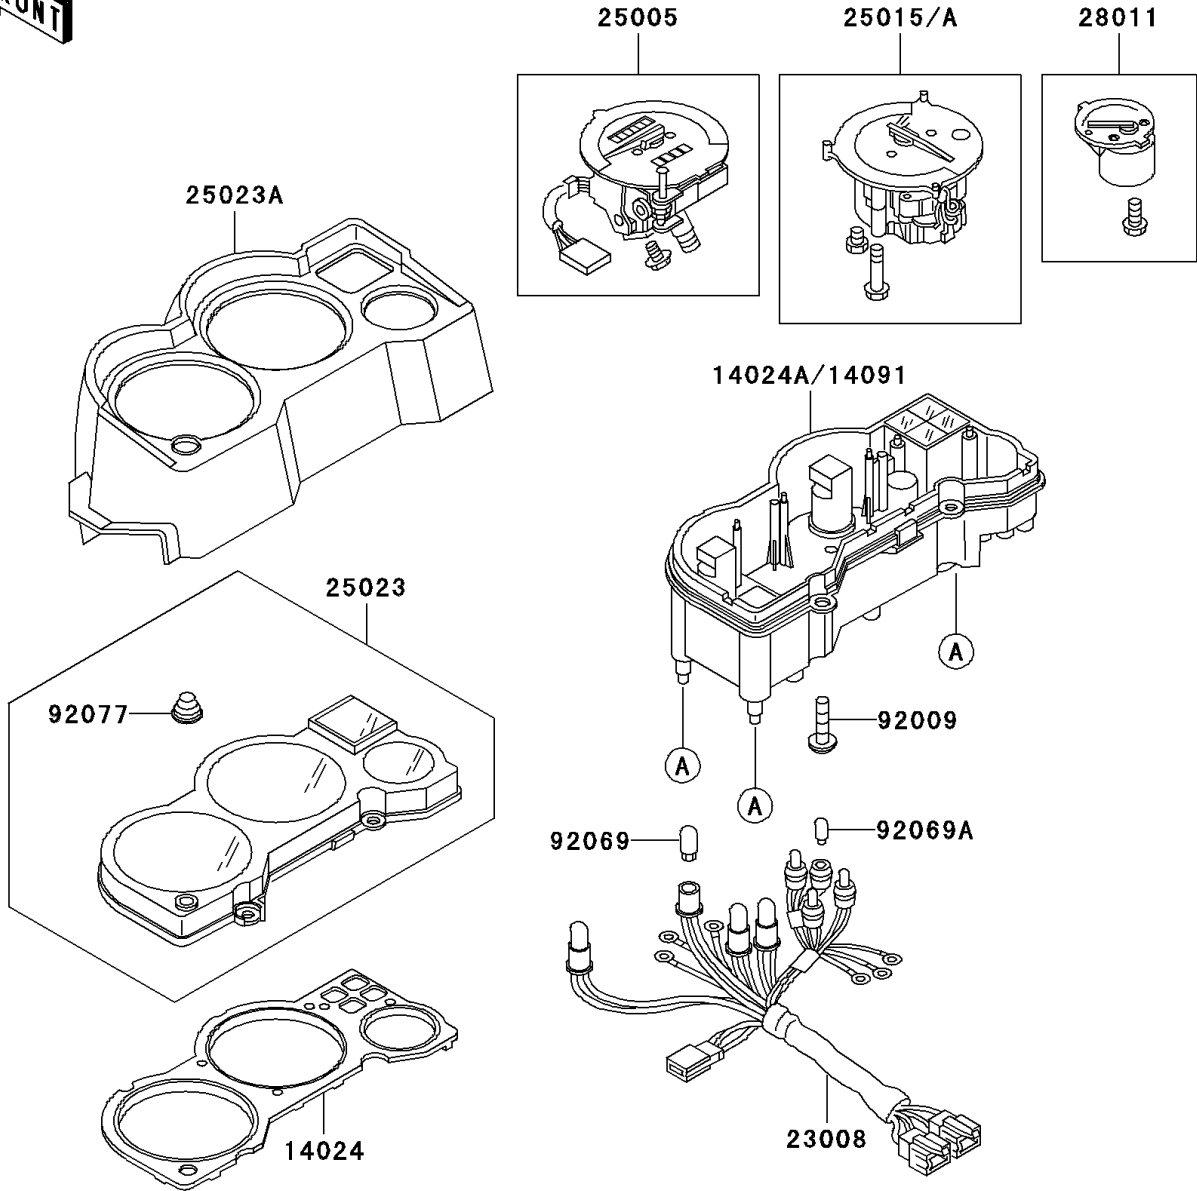

2005 Ninja® 250R PARTS DIAGRAM

Meter(s)

F2530

- (A)
- 92075
- 25009
- 92015

2005 Ninja® 250R PARTS LIST

Meter(s)

ITEM NAME	PART NUMBER	QUANTITY
COVER,METER (Ref # 14024)	14024-1463	1
COVER,METER HOUSING (Ref # 14091)	14091-0127	1
SOCKET-ASSY,METER (Ref # 23008)	23008-1367	1
SPEEDOMETER,MPH (Ref # 25005)	25005-1388	1
WASHER,5.2X16X1.2 (Ref # 25009)	25009-004	3
TACHOMETER,X1000R/MIN (Ref # 25015)	25015-0001	1
COVER-METER CASE,UPP (Ref # 25023)	25023-1158	1
COVER-METER CASE (Ref # 25023A)	25023-1159	1
METER,TEMP (Ref # 28011)	28011-1100	1
SCREW,TAPPING,4X16 (Ref # 92009)	92009-1163	4
NUT,FLANGED,5MM (Ref # 92015)	92015-1259	3
BULB,12V 3.4W,T10 (Ref # 92069)	92069-1007	3
BULB,12V 3W,T6.5 (Ref # 92069A)	92069-1068	4
DAMPER,METER BRACKET (Ref # 92075)	92075-1385	3
BOOT,TRIP RESET KNOB (Ref # 92077)	92077-1061	1