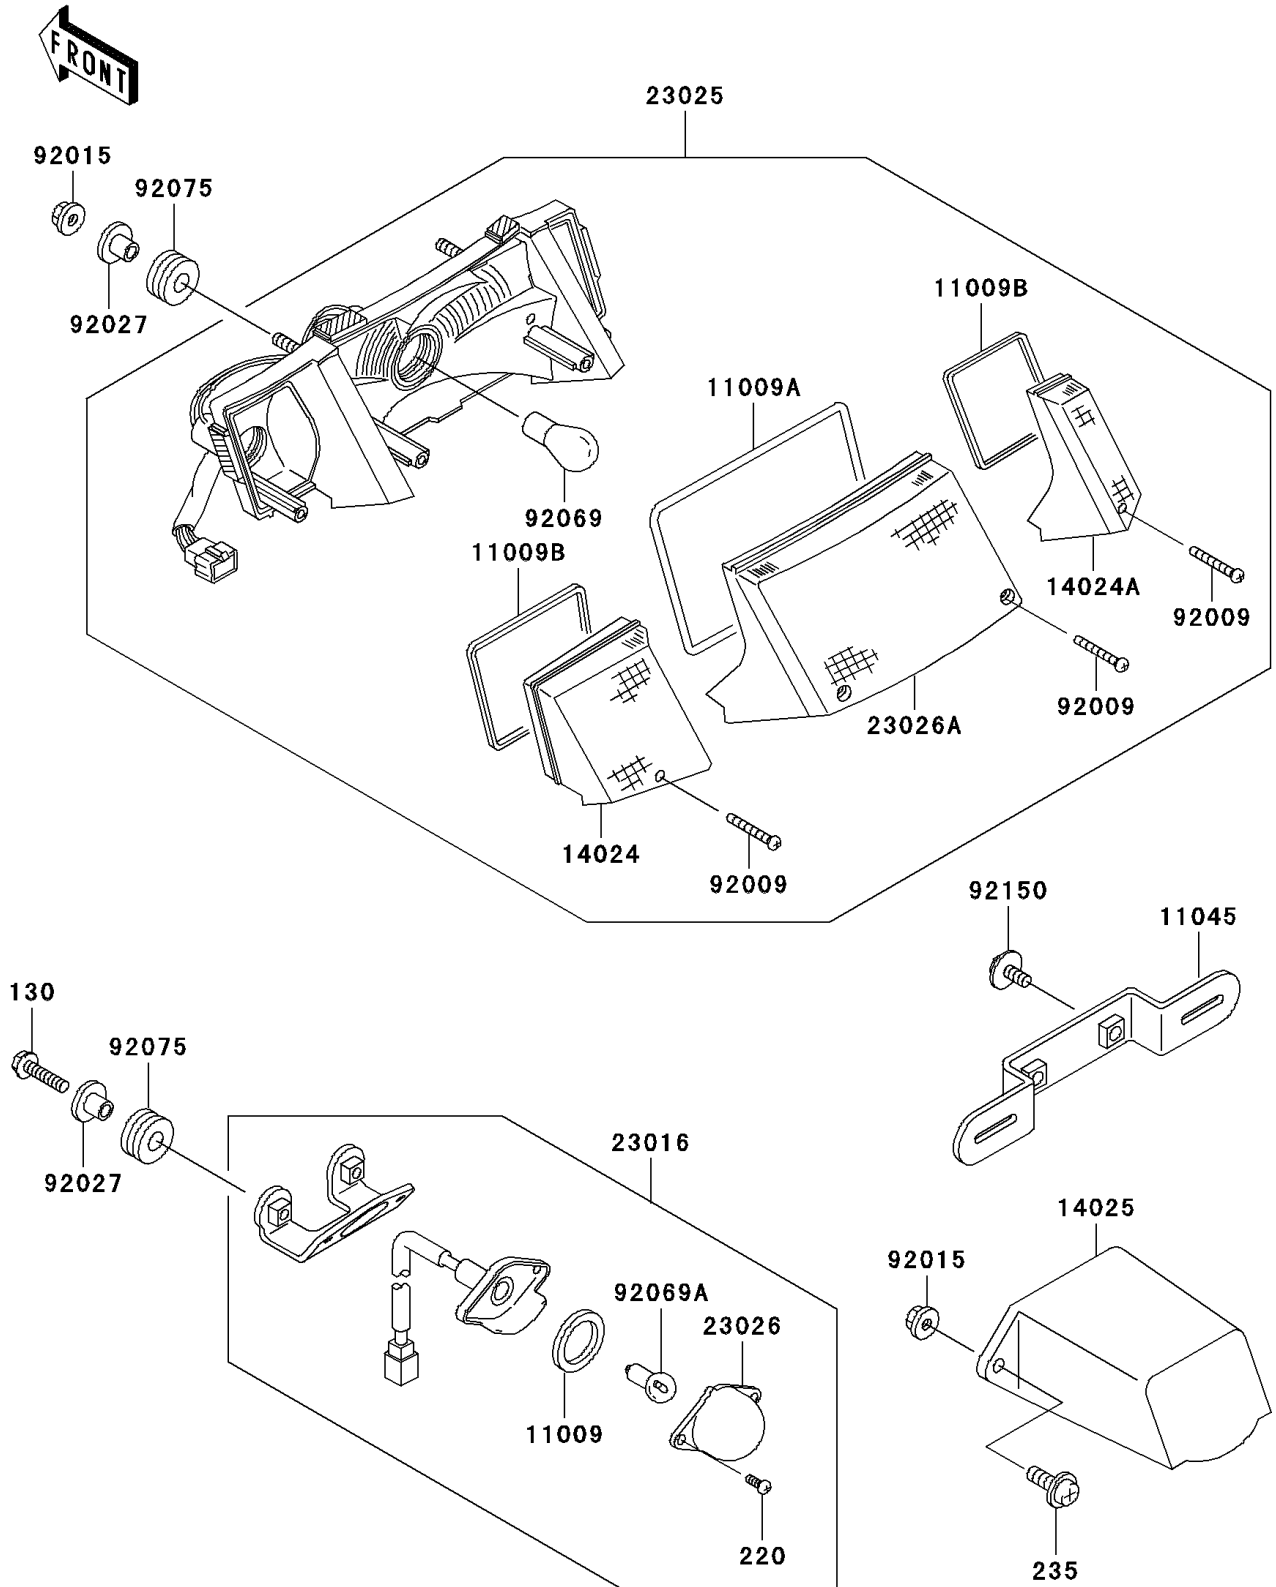

# 2005 Ninja® 250R PARTS DIAGRAM

Taillight(s)

F2720

## 2005 Ninja® 250R PARTS LIST

### Taillight(s)

ITEM NAME	PART NUMBER	QUANTITY
BOLT-FLANGED,6X25 (Ref # 130)	130H0625	2
SCREW-PAN-CROS (Ref # 220)	220B0410	2
SCREW-PAN-WP-CROS (Ref # 235)	235C0620	2
GASKET,LICENSE PLATE LAMP (Ref # 11009)	11009-1372	1
GASKET,TAIL LAMP LENS (Ref # 11009A)	11009-1663	1
GASKET,SIGNAL LAMP LENS (Ref # 11009B)	11009-1664	2
BRACKET,LICENSE (Ref # 11045)	11045-1387	1
COVER,TAIL LAMP,LH (Ref # 14024)	14024-1662	1
COVER,TAIL LAMP,RH (Ref # 14024A)	14024-1663	1
COVER,LICENSE PLATE LAMP (Ref # 14025)	14025-1821	1
LAMP-ASSY,LICENSE PLATE (Ref # 23016)	23016-1054	1
LAMP-TAIL (Ref # 23025)	23025-1311	1
LENS,LAMP (Ref # 23026)	23026-1054	1
LENS,TAIL LAMP (Ref # 23026A)	23026-1101	1
SCREW,TAPPING,4X16 (Ref # 92009)	92009-1063	4
NUT,FLANGED,6MM (Ref # 92015)	92015-1367	4
COLLAR,L=13.1 (Ref # 92027)	92027-251	4
BULB,12V 21/5W (Ref # 92069)	92069-063	1
BULB,12V 5W (Ref # 92069A)	92069-1055	1
DAMPER (Ref # 92075)	92075-1690	4
BOLT,6X16 (Ref # 92150)	92150-1909	2