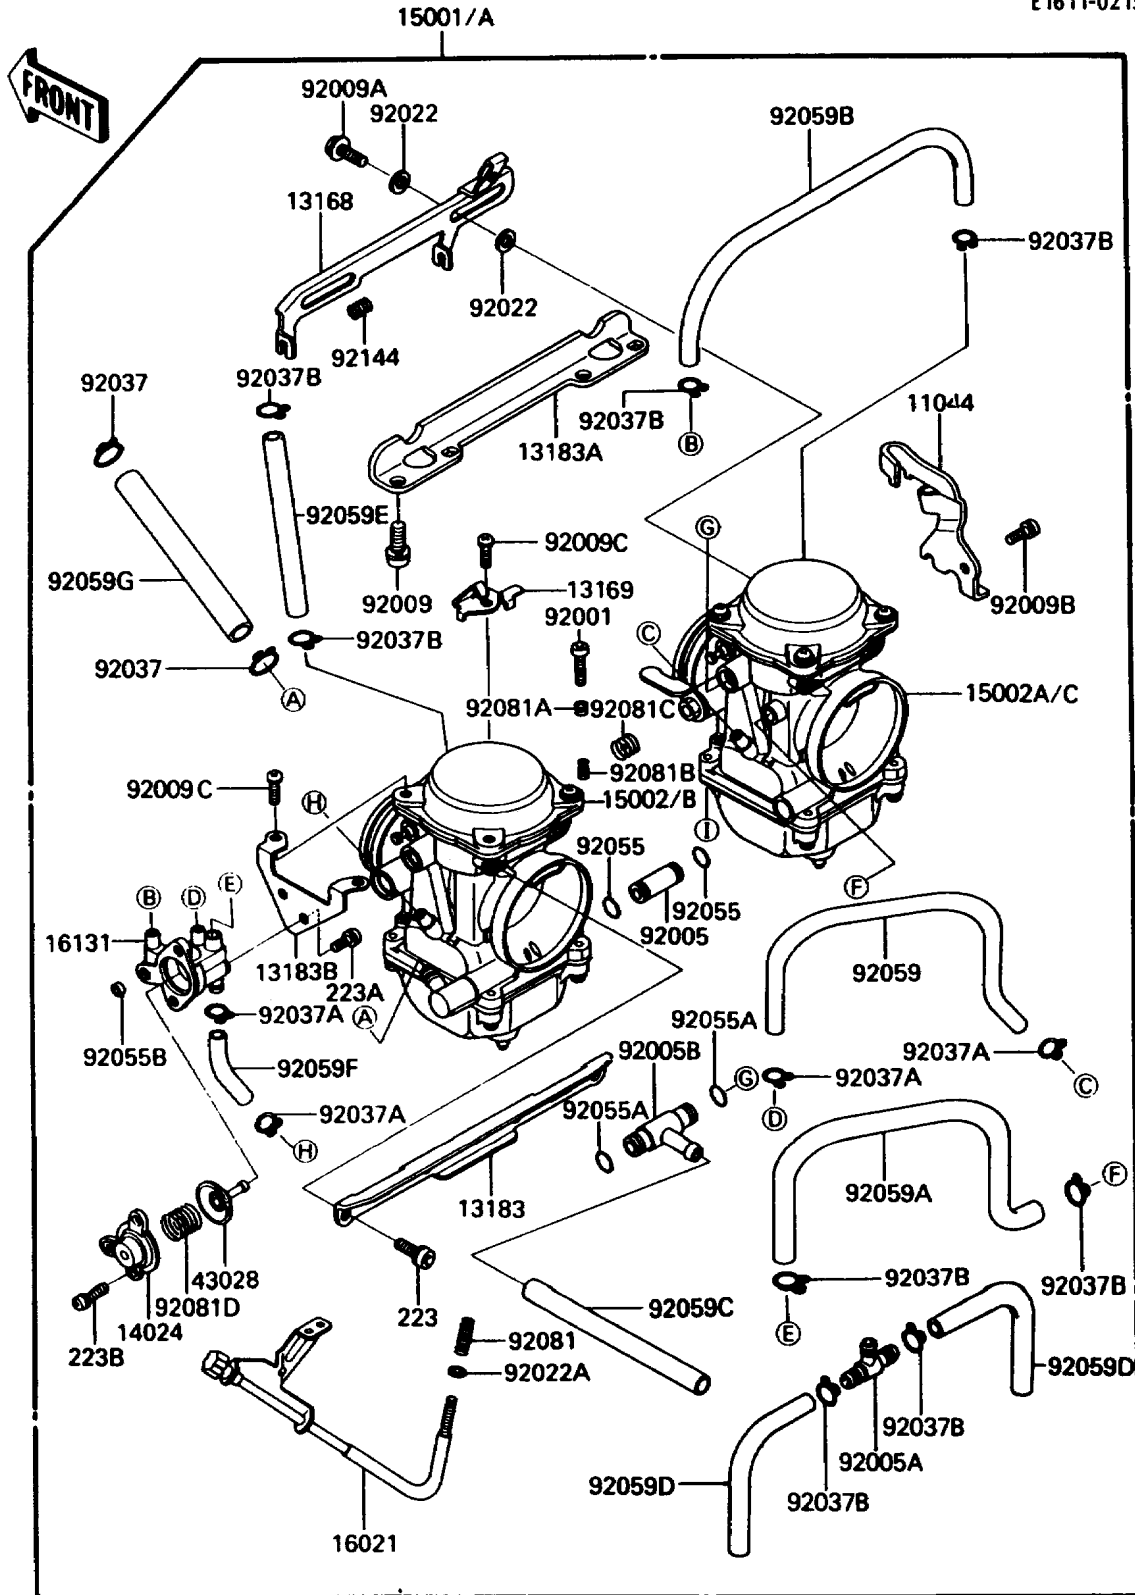

1990 Ninja® 250R PARTS DIAGRAM

Carburetor

E1611-0215

1990 Ninja® 250R PARTS LIST

Carburetor

ITEM NAME	PART NUMBER	QUANTITY
-----------	-------------	----------