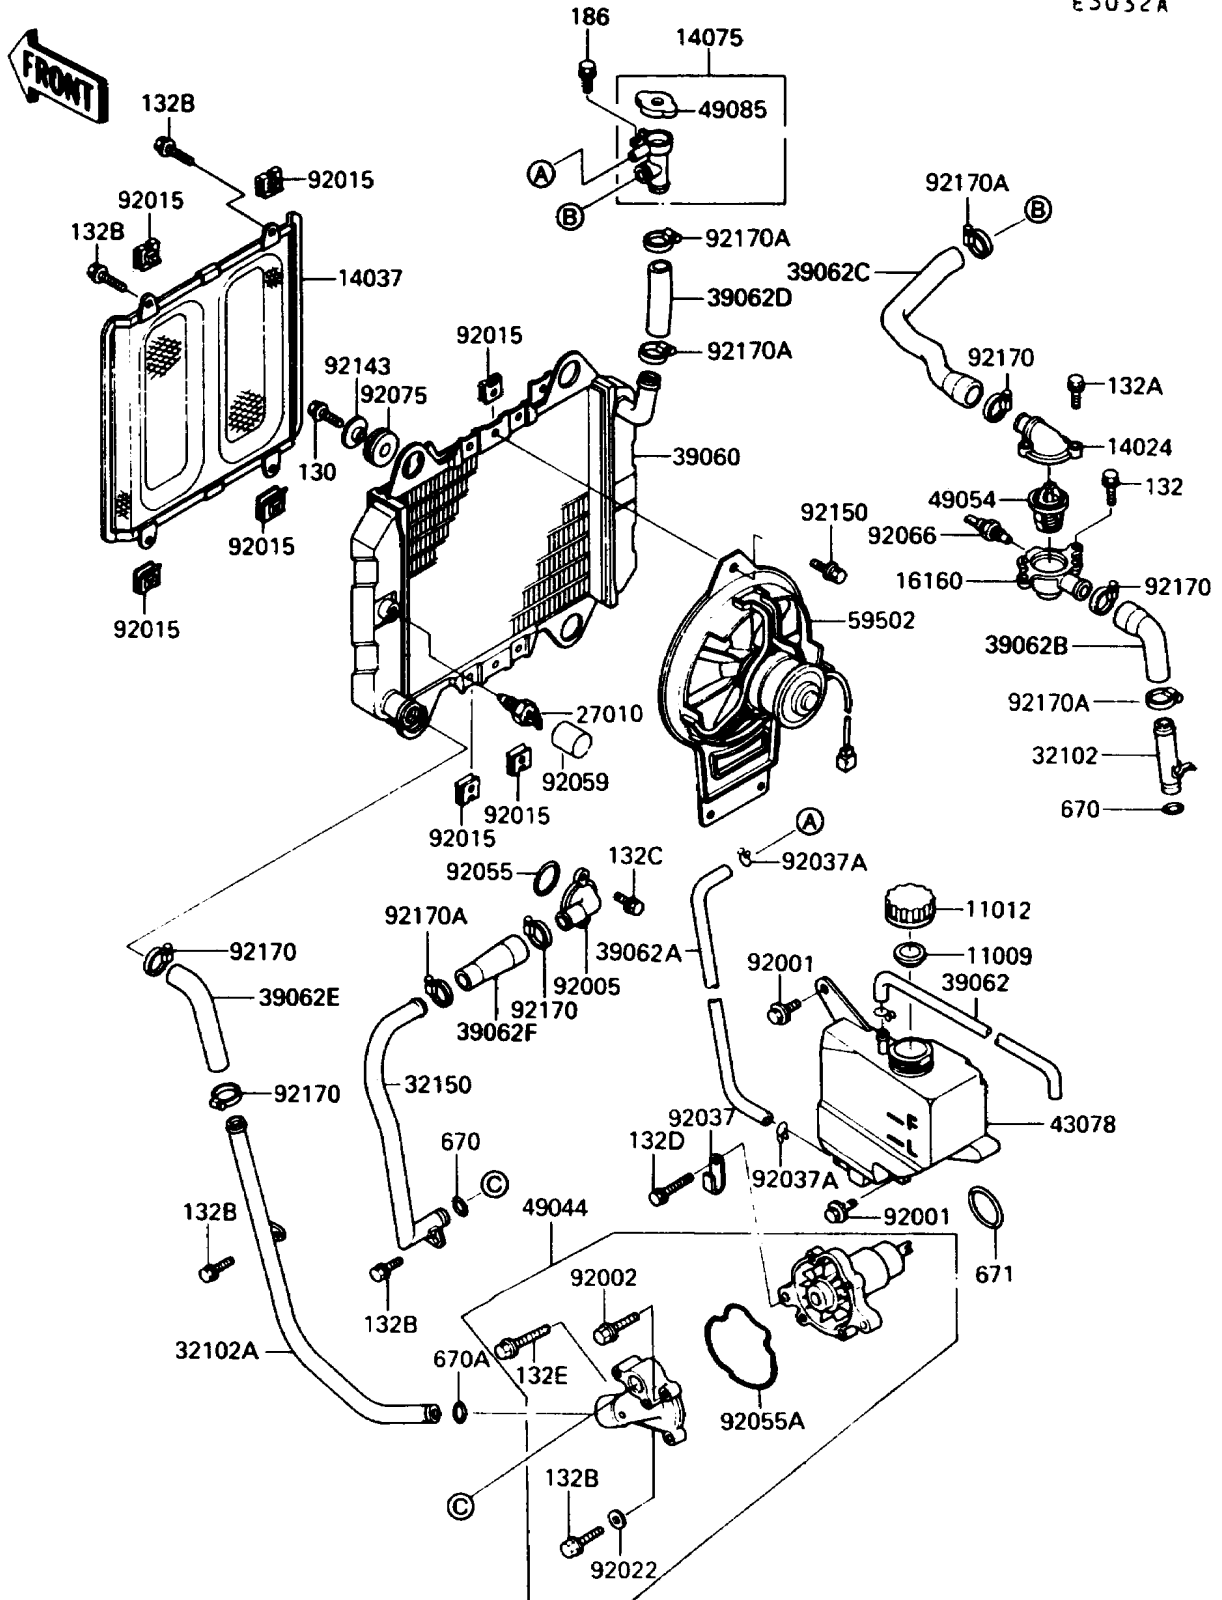

1989 Ninja® 250R PARTS DIAGRAM

Radiator(JA004011-KA005002)

E3032A