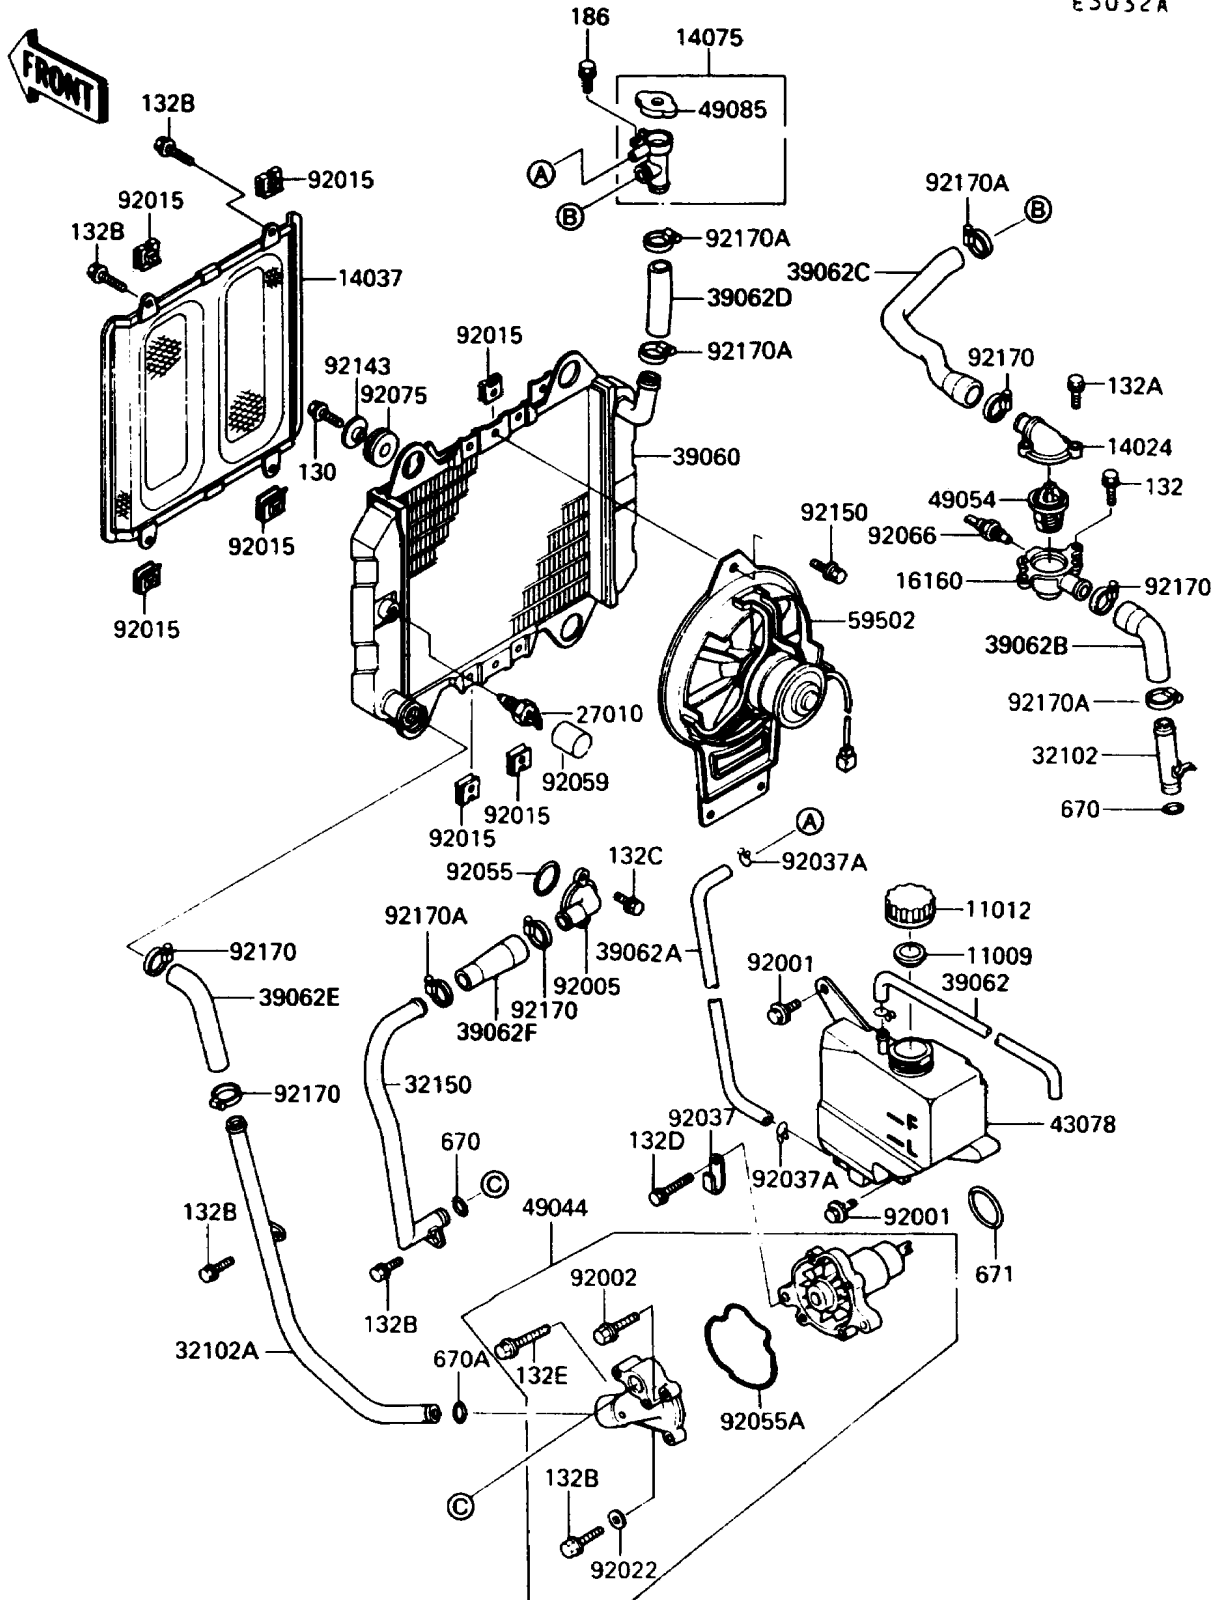

1990 Ninja® 250R PARTS DIAGRAM

Radiator(JA004011-KA005002)

E3032A