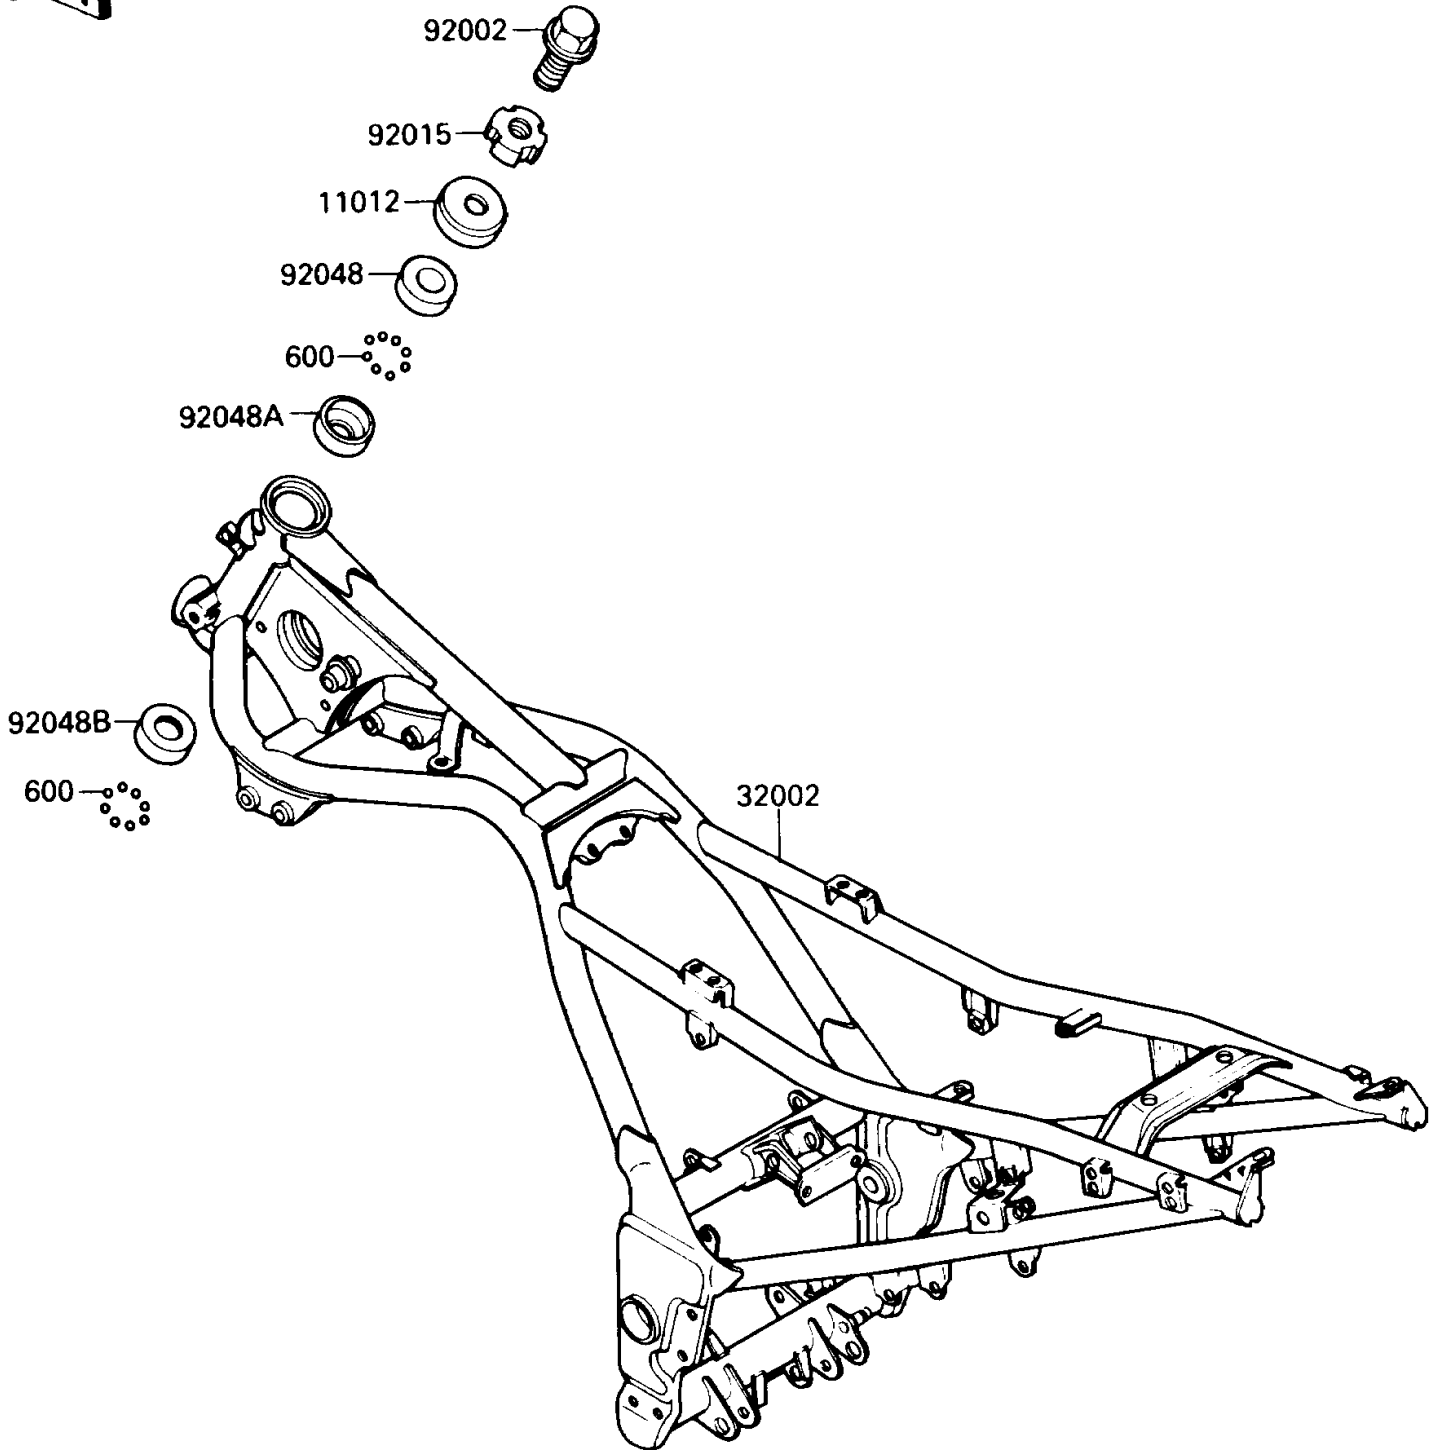

# 1990 Ninja<sup>®</sup> 250R PARTS DIAGRAM

Frame

F2120-0308

# 1990 Ninja® 250R PARTS LIST

## Frame

ITEM NAME	PART NUMBER	QUANTITY
CAP,STEERING STEM (Ref # 11012)	46098-016	1
FRAME-COMP (Ref # 32002)	32002-1944	1
BOLT,FLANGED,16X22 (Ref # 92002)	92002-1950	1
NUT,30MM (Ref # 92015)	92090-007	1
RACE,STEERING STEM BEARING (Ref # 92048)	92047-011	1
RACE,STEERING STEM BEARING (Ref # 92048A)	92048-006	1
RACE,STEERING STEM BEARING (Ref # 92048B)	92048-008	1
BALL-STEEL,1/4" (Ref # 600)	600A0800	39