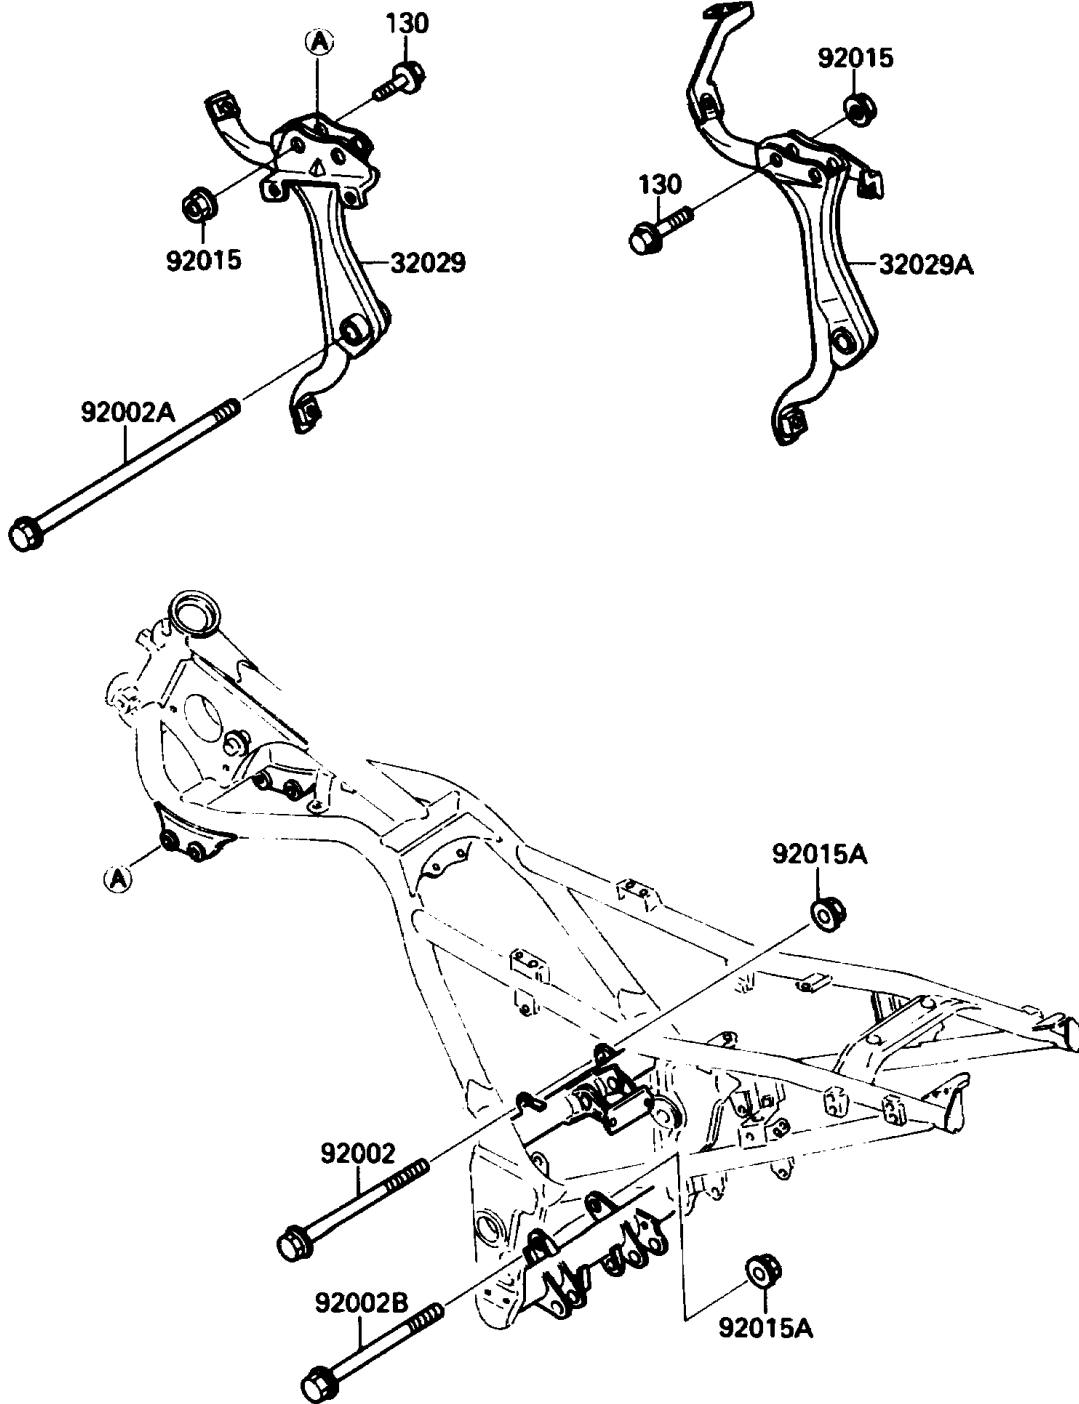

1988 NINJA® 250R PARTS DIAGRAM

Frame Fittings

F2131-0249

1988 NINJA® 250R PARTS LIST

Frame Fittings

ITEM NAME	PART NUMBER	QUANTITY
BRACKET-ENGINE,HEAD,LH (Ref # 32029)	32029-1542	1
BRACKET-ENGINE,HEAD,RH (Ref # 32029A)	32029-1543	1
BOLT,FLANGED,10X130 (Ref # 92002)	92002-1087	1
BOLT,FLANGED,10X170 (Ref # 92002A)	92002-1470	1
BOLT,FLANGED,10X138 (Ref # 92002B)	92002-1795	1
NUT,8MM (Ref # 92015)	92015-1143	4
NUT,FLANGED,10MM (Ref # 92015A)	92015-1180	2
BOLT-FLANGED,8X40 (Ref # 130)	130G0840	4