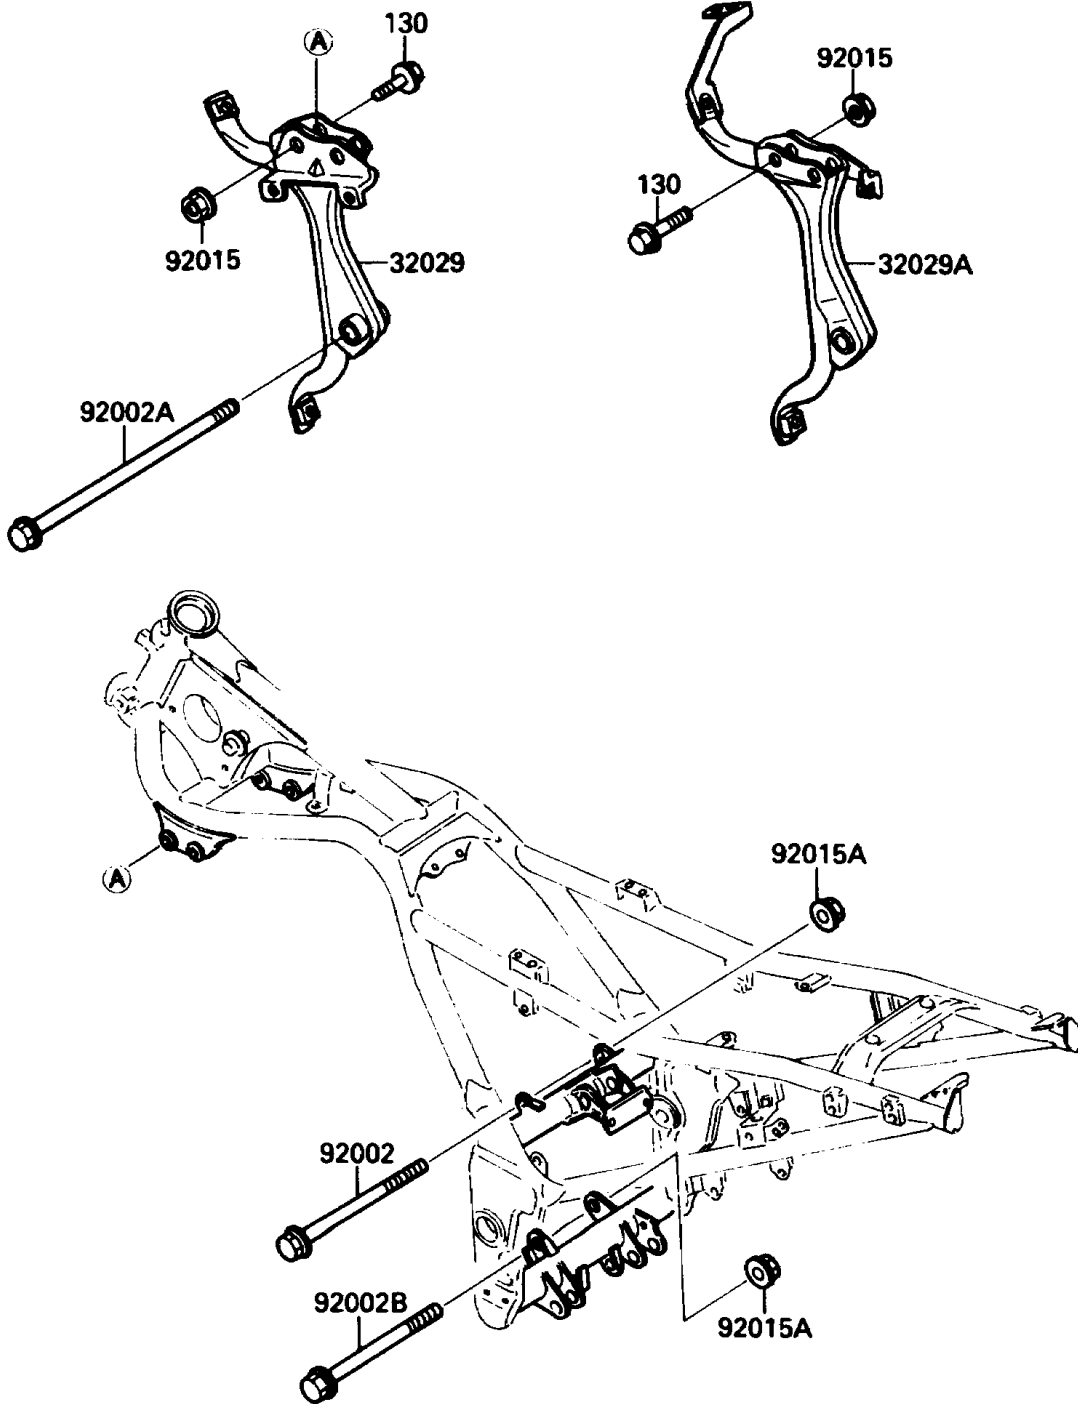

1989 Ninja® 250R PARTS DIAGRAM

Frame Fittings

F2131-0249

1989 Ninja® 250R PARTS LIST

Frame Fittings

ITEM NAME	PART NUMBER	QUANTITY
BRACKET-ENGINE,HEAD,LH (Ref # 32029)	32029-1542	1
BRACKET-ENGINE,HEAD,RH (Ref # 32029A)	32029-1543	1
BOLT,FLANGED,10X130 (Ref # 92002)	92002-1087	1
BOLT,FLANGED,10X170 (Ref # 92002A)	92002-1470	1
BOLT,FLANGED,10X138 (Ref # 92002B)	92002-1795	1
NUT,8MM (Ref # 92015)	92015-1143	4
NUT,FLANGED,10MM (Ref # 92015A)	92015-1180	2
BOLT-FLANGED,8X40 (Ref # 130)	130G0840	4