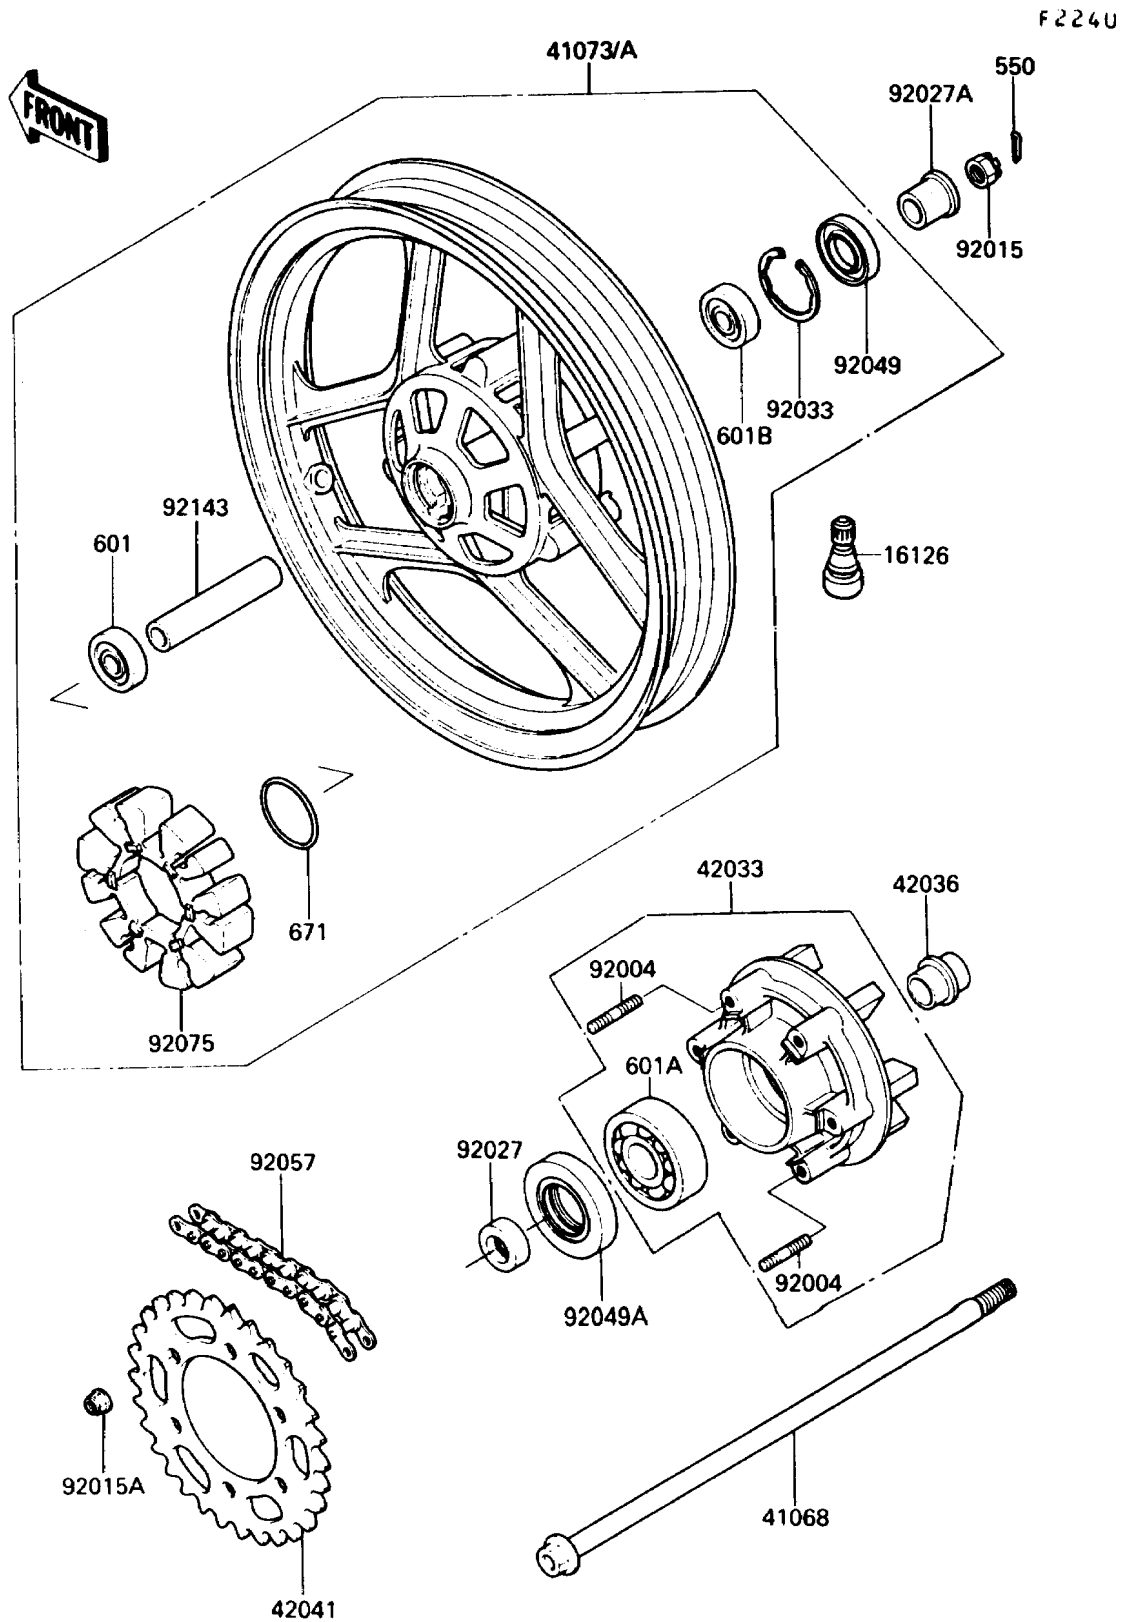

# 1989 Ninja® 250R PARTS DIAGRAM

Rear Wheel/Chain

# 1989 Ninja® 250R PARTS LIST

## Rear Wheel/Chain

ITEM NAME	PART NUMBER	QUANTITY
VALVE,TIRE (Ref # 16126)	16126-1140	1
AXLE,RR (Ref # 41068)	41068-1221	1
WHEEL-ASSY,RR,F.RED (Ref # 41073A)	41073-1366-X4	1
COUPLING-ASSY,RR HUB (Ref # 42033)	42033-1107	1
SLEEVE,L=25 (Ref # 42036)	42036-1055	1
SPROCKET-HUB,45T (Ref # 42041)	42041-1277	1
STUD,10X19 (Ref # 92004)	92004-1111	6
NUT,CASTLE,16MM (Ref # 92015)	42045-014	1
NUT,FLANGED,10MM (Ref # 92015A)	92015-1335	6
COLLAR,RR HUB (Ref # 92027)	92027-1784	1
COLLAR,RR HUB (Ref # 92027A)	92027-1785	1
RING-SNAP,47MM (Ref # 92033)	92033-1042	1
SEAL-OIL,BJN28475 (Ref # 92049)	92049-1056	1
SEAL-OIL,TWC35527 (Ref # 92049A)	92052-006	1
CHAIN,DRIVE,EK520MV-OX106L (Ref # 92057)	92057-1260	1
DAMPER,RR HUB SHOCK (Ref # 92075)	92075-1436	1
COLLAR,17.2X25X97 (Ref # 92143)	92143-1119	1
PIN-COTTER,4.0X35 (Ref # 550)	550D4035	1
BEARING-BALL,#6203UUC3 (Ref # 601)	601B6203UU	1
BEARING-BALL,#6205G (Ref # 601A)	601B6205G	1
BEARING-BALL,#6303UUC3 (Ref # 601B)	601B6303UU	1
O RING (Ref # 671)	671B2550	1