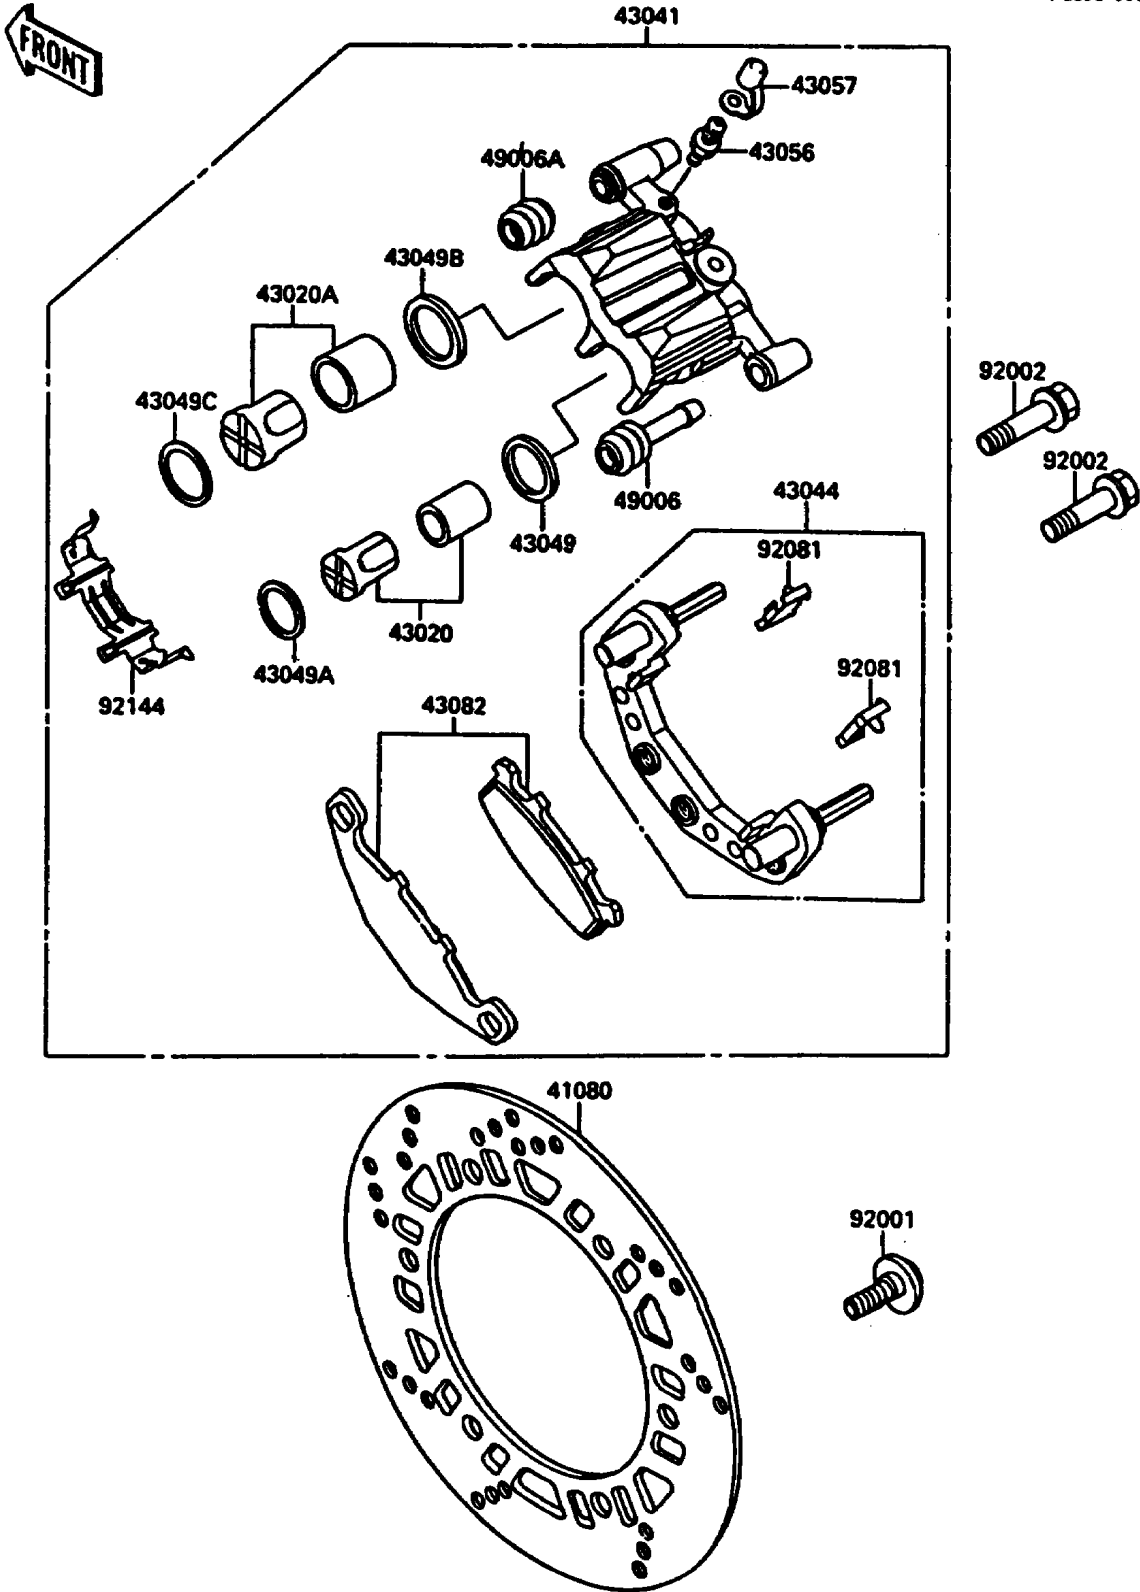

# 1990 Ninja® 250R PARTS DIAGRAM

Front Brake(01648&NAMI.)

F2292-0102

# 1990 Ninja® 250R PARTS LIST

Front Brake(01648&NAMI.)

ITEM NAME	PART NUMBER	QUANTITY
DISC,FR (Ref # 41080)	41080-1193	1
PISTON-COMP-BRAKE (Ref # 43020)	43020-1068	1
PISTON-COMP-BRAKE (Ref # 43020A)	43020-1069	1
CALIPER-ASSY,FR,RH,BLACK (Ref # 43041)	43041-1320-DJ	1
HOLDER-COMP-CALIPER (Ref # 43044)	43044-1067	1
PACKING,PISTON SEAL (Ref # 43049)	43049-1054	1
PACKING,PISTON (Ref # 43049A)	43049-1055	1
PACKING,PISTON SEAL (Ref # 43049B)	43049-1056	1
PACKING,PISTON (Ref # 43049C)	43049-1057	1
BREATHER-BRAKE (Ref # 43056)	43056-1054	1
CAP-BREATHER (Ref # 43057)	43057-003	1
PAD-ASSY-BRAKE (Ref # 43082)	43082-1068	1
BOOT,CALIPER (Ref # 49006)	49006-1094	1
BOOT,CALIPER (Ref # 49006A)	49006-1095	1
BOLT,DISC PLATE,8X30 (Ref # 92001)	92001-1951	6
BOLT,FLANGED,10X41 (Ref # 92002)	92002-1484	2
SPRING,PAD STOPPER (Ref # 92081)	92081-1661	2
SPRING,PAD (Ref # 92144)	92144-1070	1