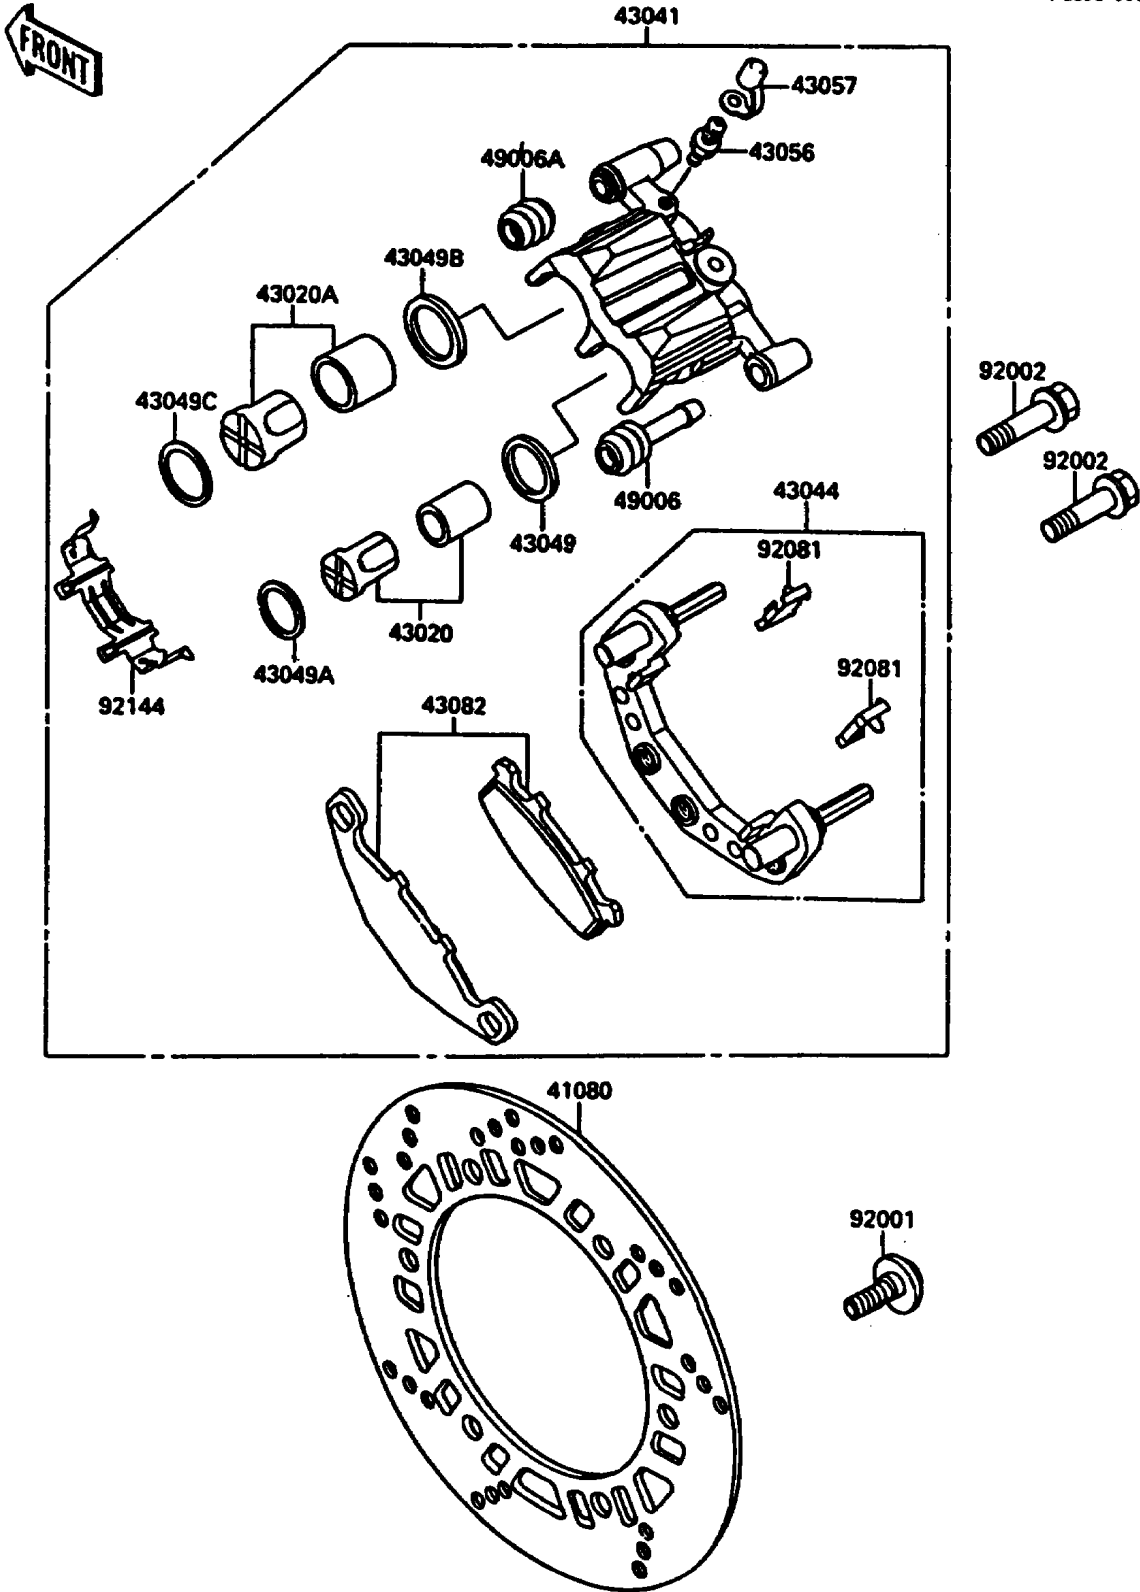

1990 Ninja® 250R PARTS DIAGRAM

Front Brake(01648&NAMI.)

F2292-0102

1990 Ninja® 250R PARTS LIST

Front Brake(01648&NAMI.)

| ITEM NAME | PART NUMBER | QUANTITY |
|-----------|-------------|----------|
|-----------|-------------|----------|