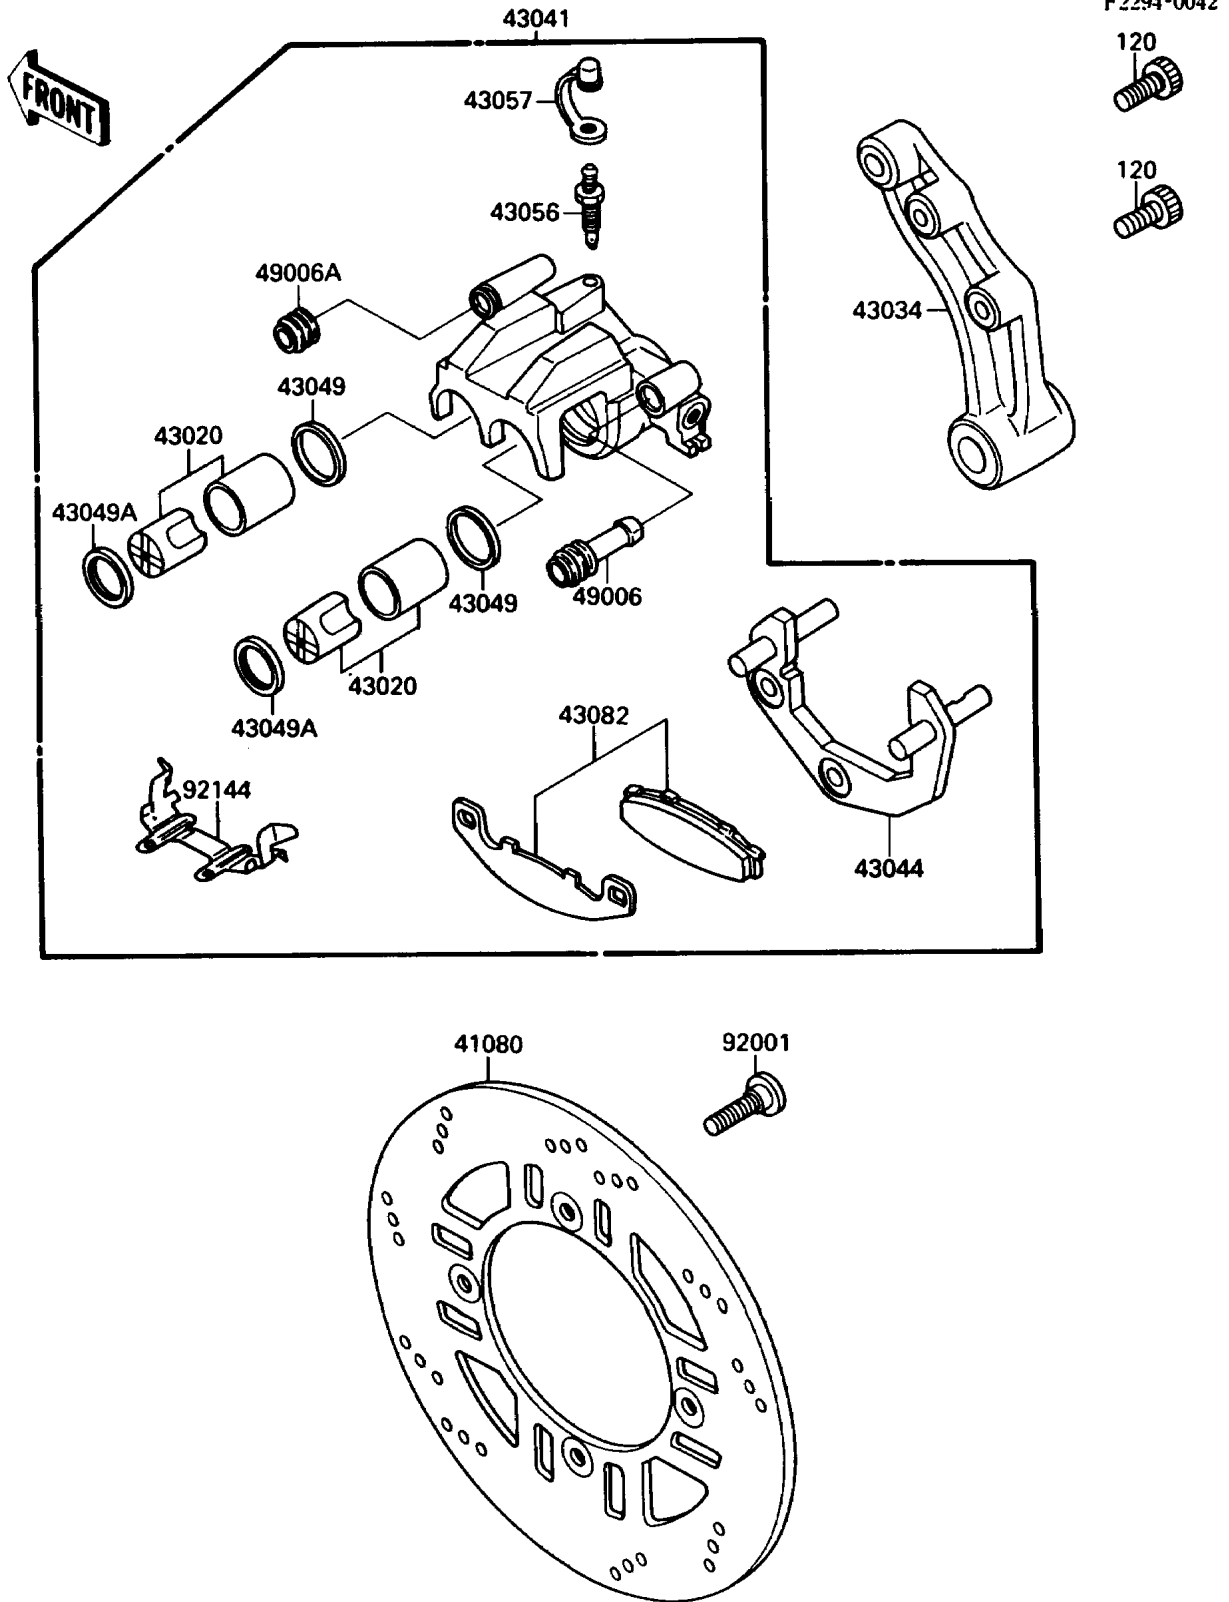

# 1988 NINJA® 250R PARTS DIAGRAM

Rear Brake(&NAMI.00398)

## 1988 NINJA® 250R PARTS LIST

Rear Brake(&NAMI.00398)

ITEM NAME	PART NUMBER	QUANTITY
DISC,RR (Ref # 41080)	41080-1194	1
PISTON-COMP-BRAKE (Ref # 43020)	43020-1074	2
HOLDER-BRAKE,REAR CALIPER (Ref # 43034)	43034-1081	1
CALIPER-ASSY,RR (Ref # 43041)	43041-1239	1
HOLDER-COMP-CALIPER (Ref # 43044)	43044-1072	1
PACKING,PISTON (Ref # 43049)	43049-1058	2
PACKING,PISTON (Ref # 43049A)	43049-1059	2
BREATHER (Ref # 43056)	43056-003	1
CAP-BREATHER (Ref # 43057)	43057-003	1
PAD-ASSY-BRAKE (Ref # 43082)	43082-1075	1
BOOT,CALIPER (Ref # 49006)	49006-1054	1
BOOT,CALIPER (Ref # 49006A)	49006-1055	1
BOLT,DISC PLATE,8X30 (Ref # 92001)	92001-1951	4
SPRING,PAD (Ref # 92144)	92144-1152	1
BOLT-SOCKET,8X20 (Ref # 120)	120S0820	2