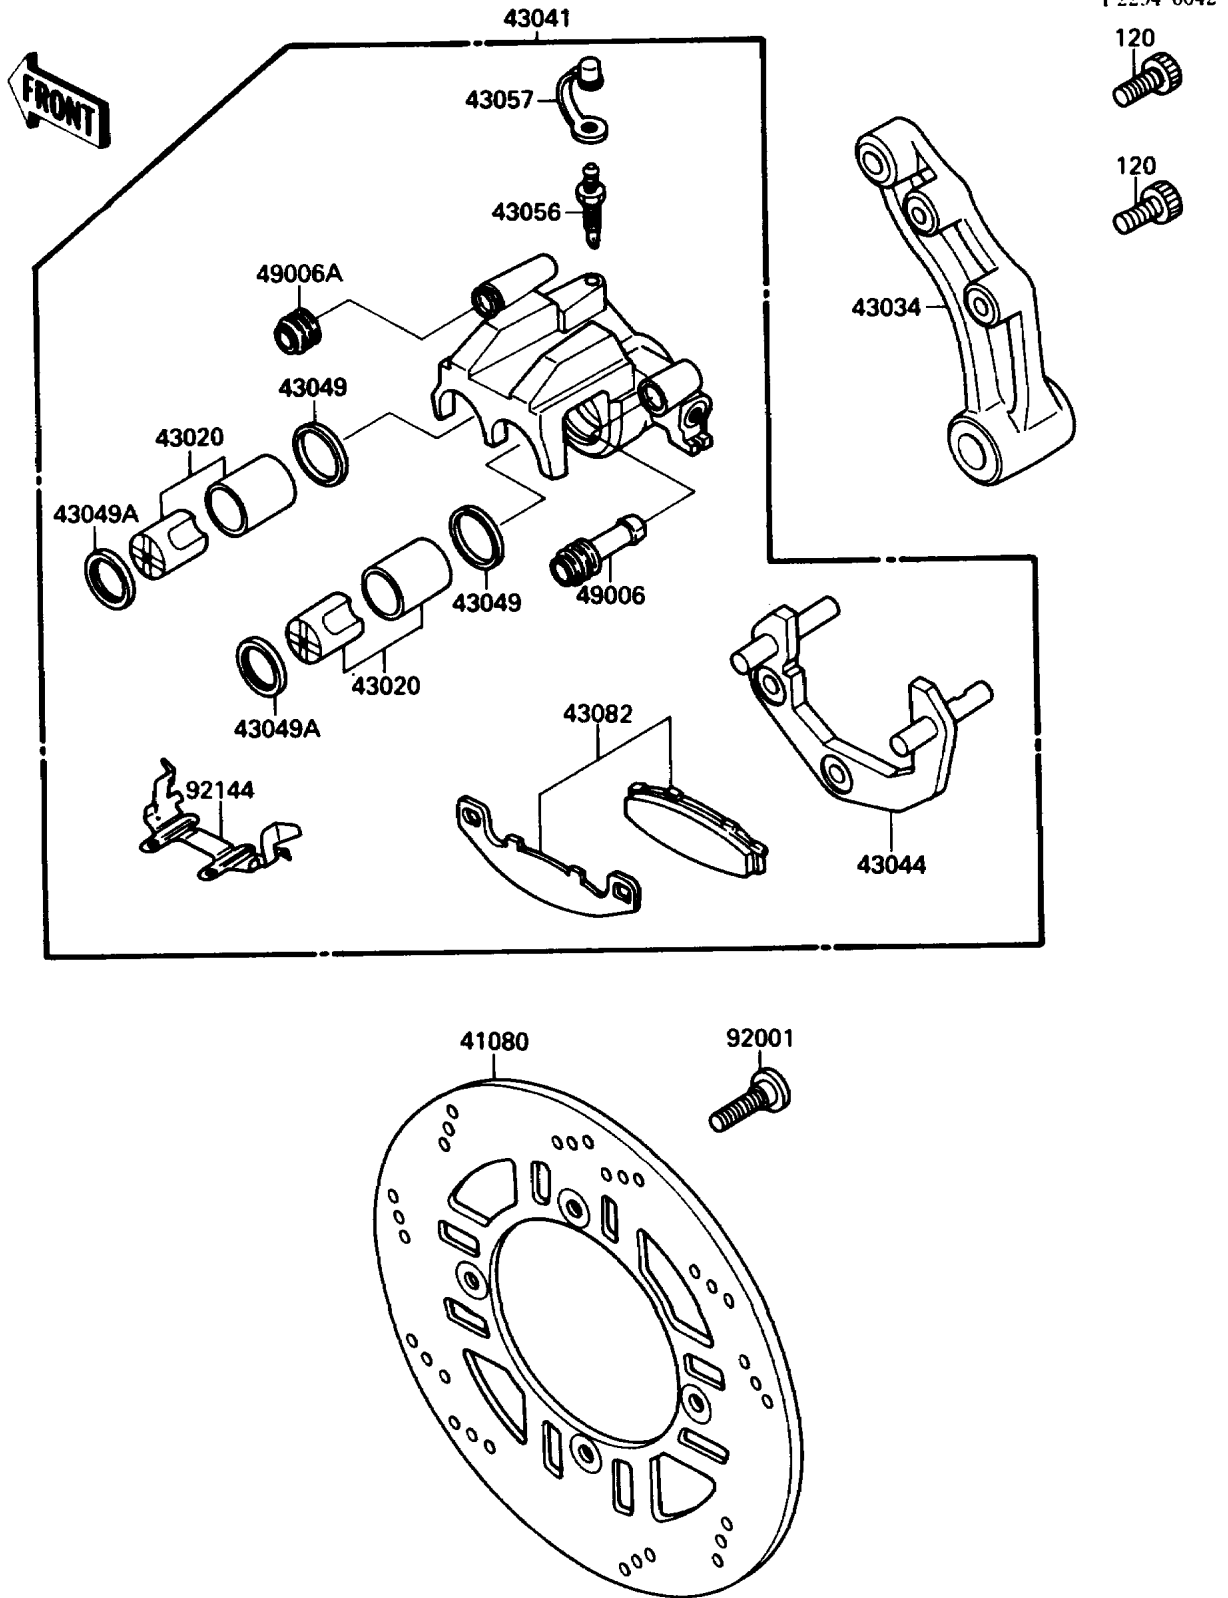

1988 NINJA® 250R PARTS DIAGRAM

Rear Brake(00399&NAMI.)

1988 NINJA® 250R PARTS LIST

Rear Brake(00399&NAMI.)

ITEM NAME	PART NUMBER	QUANTITY
DISC,RR (Ref # 41080)	41080-1194	1
PISTON-COMP-BRAKE (Ref # 43020)	43020-1074	2
HOLDER-BRAKE,REAR CALIPER (Ref # 43034)	43034-1081	1
CALIPER-ASSY,RR,BLACK (Ref # 43041)	43041-1254-DJ	1
HOLDER-COMP-CALIPER (Ref # 43044)	43044-1072	1
PACKING,PISTON (Ref # 43049)	43049-1058	2
PACKING,PISTON (Ref # 43049A)	43049-1059	2
BREATHER (Ref # 43056)	43056-003	1
CAP-BREATHER (Ref # 43057)	43057-003	1
PAD-ASSY-BRAKE (Ref # 43082)	43082-1075	1
BOOT,CALIPER (Ref # 49006)	49006-1054	1
BOOT,CALIPER (Ref # 49006A)	49006-1055	1
BOLT,DISC PLATE,8X30 (Ref # 92001)	92001-1951	4
SPRING,PAD (Ref # 92144)	92144-1152	1
BOLT-SOCKET,8X20 (Ref # 120)	120S0820	2