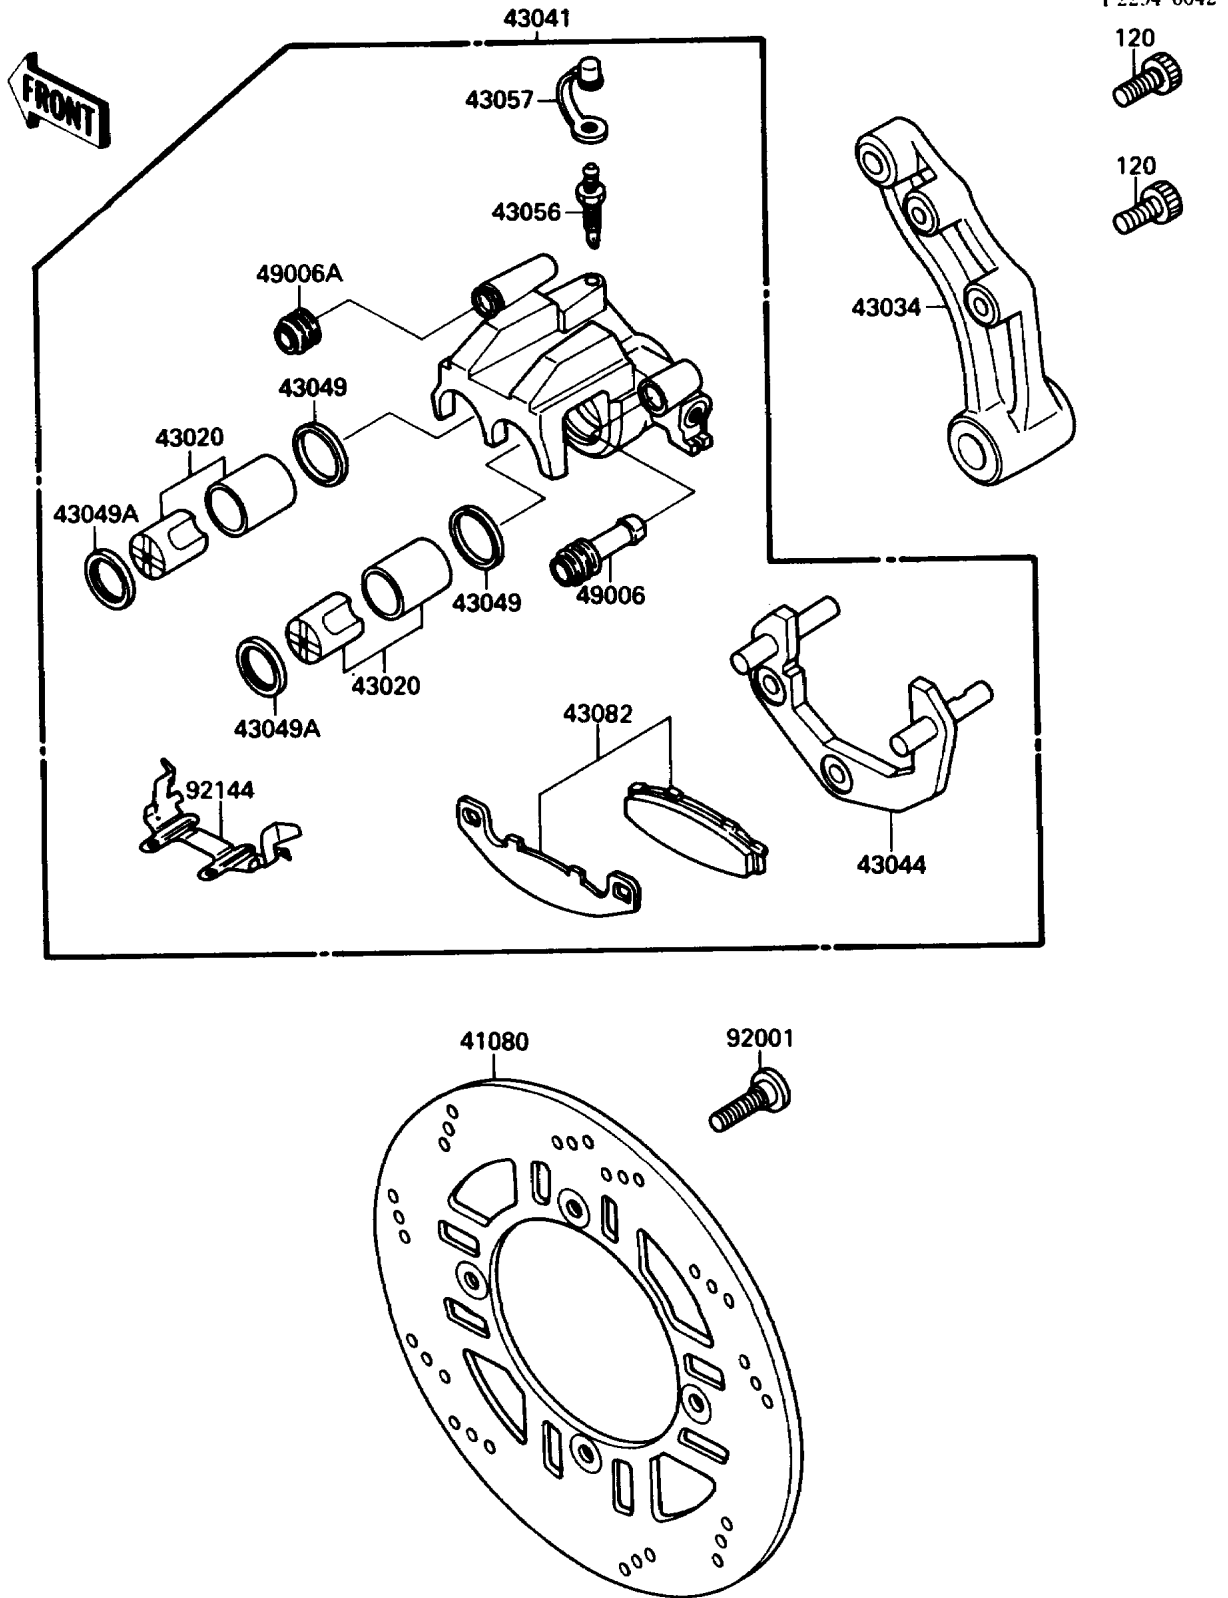

# 1989 Ninja® 250R PARTS DIAGRAM

Rear Brake(00399&NAMI.)

# 1989 Ninja® 250R PARTS LIST

Rear Brake(00399&NAMI.)

ITEM NAME	PART NUMBER	QUANTITY
DISC,RR (Ref # 41080)	41080-1194	1
PISTON-COMP-BRAKE (Ref # 43020)	43020-1074	2
HOLDER-BRAKE,REAR CALIPER (Ref # 43034)	43034-1081	1
CALIPER-ASSY,RR,BLACK (Ref # 43041)	43041-1254-DJ	1
HOLDER-COMP-CALIPER (Ref # 43044)	43044-1072	1
PACKING,PISTON (Ref # 43049)	43049-1058	2
PACKING,PISTON (Ref # 43049A)	43049-1059	2
BREATHER (Ref # 43056)	43056-003	1
CAP-BREATHER (Ref # 43057)	43057-003	1
PAD-ASSY-BRAKE (Ref # 43082)	43082-1075	1
BOOT,CALIPER (Ref # 49006)	49006-1054	1
BOOT,CALIPER (Ref # 49006A)	49006-1055	1
BOLT,DISC PLATE,8X30 (Ref # 92001)	92001-1951	4
SPRING,PAD (Ref # 92144)	92144-1152	1
BOLT-SOCKET,8X20 (Ref # 120)	120S0820	2