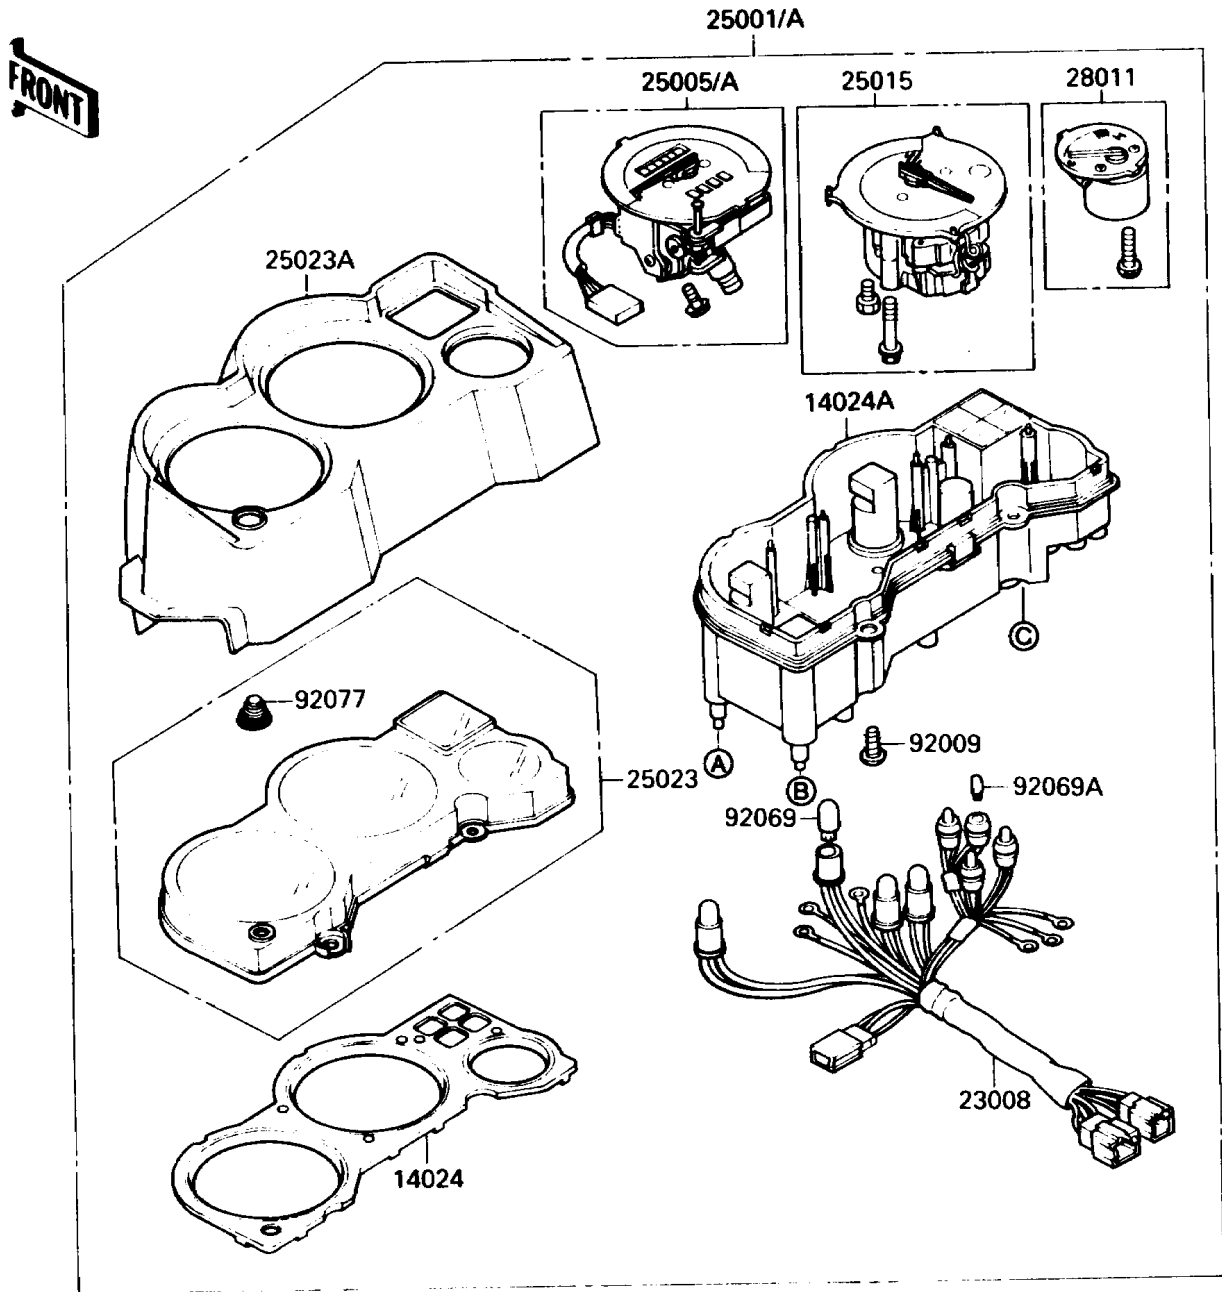

1988 NINJA® 250R PARTS DIAGRAM

Meter(s)

F2530

1988 NINJA® 250R PARTS LIST

Meter(s)

ITEM NAME	PART NUMBER	QUANTITY
COVER,METER (Ref # 14024)	14024-1463	1
COVER,METER HOUSING (Ref # 14024A)	14024-1664	1
SOCKET-ASSY,METER (Ref # 23008)	23008-1367	1
METER-ASSY,MPH (Ref # 25001)	25001-1718	1
METER-ASSY,KPH (Ref # 25001A)	25001-1719	1
SPEEDOMETER,MPH (Ref # 25005)	25005-1378	1
SPEEDOMETER,KPH (Ref # 25005A)	25005-1379	1
TACHOMETER,X1000R/MIN (Ref # 25015)	25015-1275	1
COVER-METER CASE,UPP (Ref # 25023)	25023-1158	1
COVER-METER CASE (Ref # 25023A)	25023-1159	1
METER,TEMP (Ref # 28011)	28011-1100	1
SCREW,TAPPING,4X16 (Ref # 92009)	92009-1163	4
NUT,FLANGED,5MM (Ref # 92015)	92015-1259	3
WASHER,5.2X16X1.2 (Ref # 92022)	25009-004	3
BULB,12V 3.4W (Ref # 92069)	92069-1007	3
BULB,12V 3W (Ref # 92069A)	92069-1068	4
DAMPER,METER BRACKET (Ref # 92075)	92075-1385	3
BOOT,TRIP RESET KNOB (Ref # 92077)	92077-1061	1