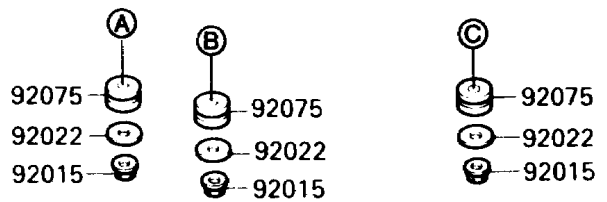

1988 NINJA® 250R PARTS DIAGRAM

Meter(s)

F2530

1988 NINJA® 250R PARTS LIST

Meter(s)

ITEM NAME	PART NUMBER	QUANTITY
COVER,METER (Ref # 14024)	14024-1463	1
COVER,METER HOUSING (Ref # 14024A)	14024-1664	1
SOCKET-ASSY,METER (Ref # 23008)	23008-1367	1
METER-ASSY,MPH (Ref # 25001)	25001-1718	1
METER-ASSY,KPH (Ref # 25001A)	25001-1719	1
SPEEDOMETER,MPH (Ref # 25005)	25005-1378	1
SPEEDOMETER,KPH (Ref # 25005A)	25005-1379	1
TACHOMETER,X1000R/MIN (Ref # 25015)	25015-1275	1
COVER-METER CASE,UPP (Ref # 25023)	25023-1158	1
COVER-METER CASE (Ref # 25023A)	25023-1159	1
METER,TEMP (Ref # 28011)	28011-1100	1
SCREW,TAPPING,4X16 (Ref # 92009)	92009-1163	4
NUT,FLANGED,5MM (Ref # 92015)	92015-1259	3
WASHER,5.2X16X1.2 (Ref # 92022)	25009-004	3
BULB,12V 3.4W (Ref # 92069)	92069-1007	3
BULB,12V 3W (Ref # 92069A)	92069-1068	4
DAMPER,METER BRACKET (Ref # 92075)	92075-1385	3
BOOT,TRIP RESET KNOB (Ref # 92077)	92077-1061	1