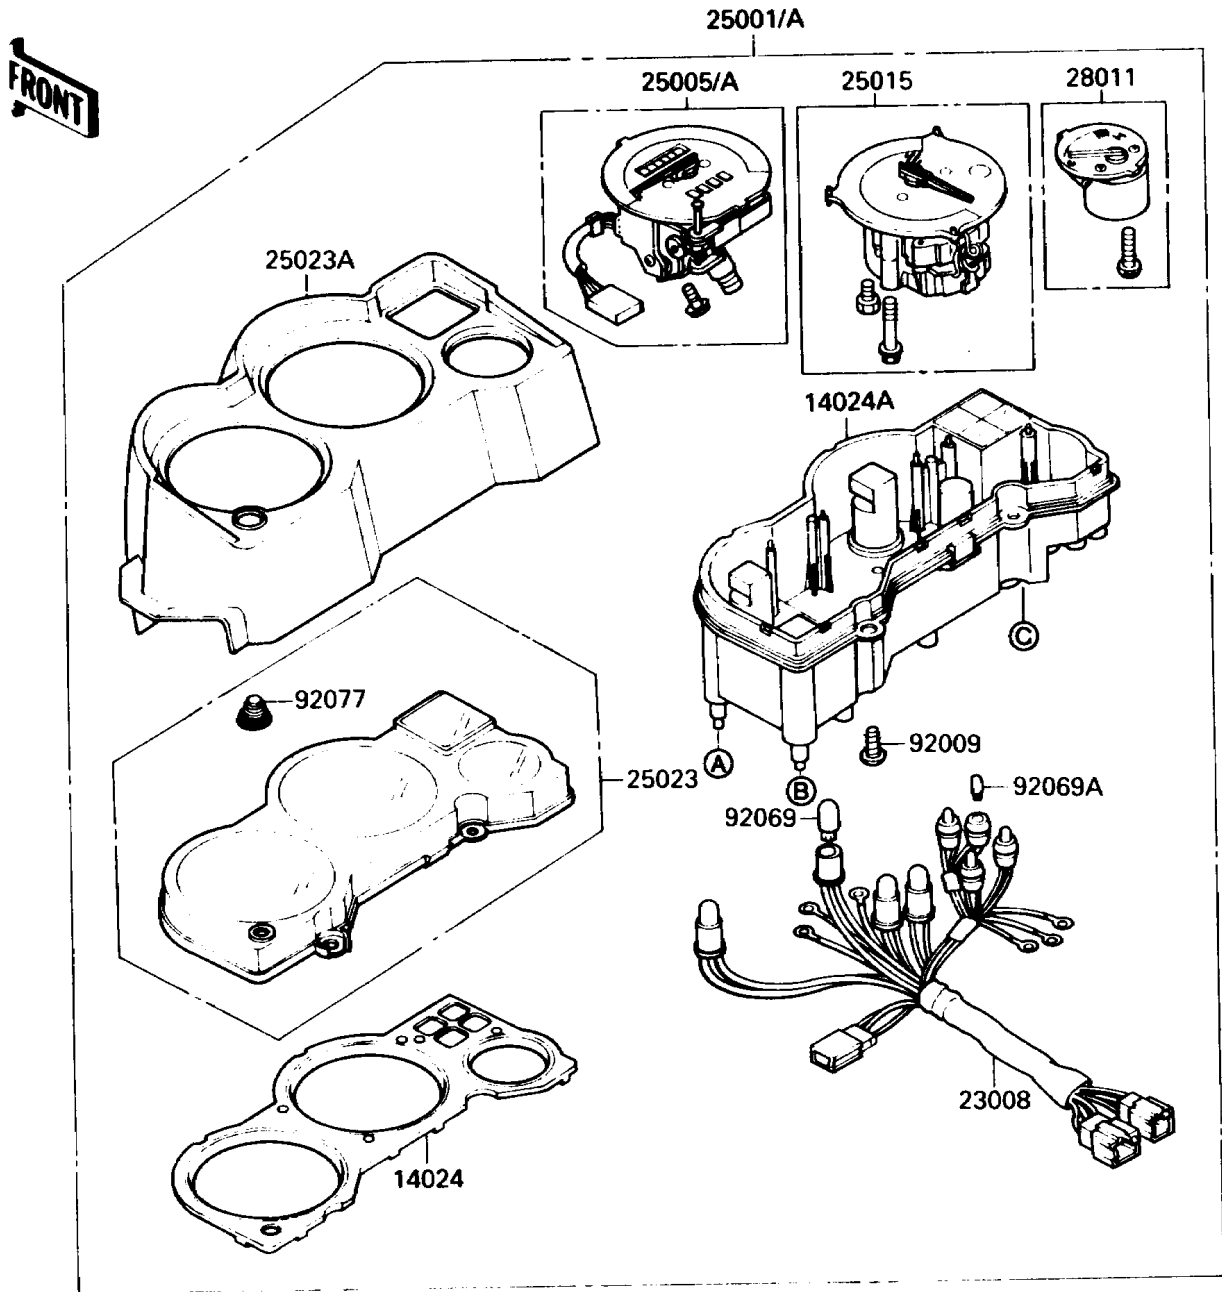

# 1990 Ninja® 250R PARTS DIAGRAM

Meter(s)

F2530

# 1990 Ninja® 250R PARTS LIST

Meter(s)

ITEM NAME	PART NUMBER	QUANTITY
COVER,METER (Ref # 14024)	14024-1463	1
COVER,METER HOUSING (Ref # 14024A)	14024-1664	1
SOCKET-ASSY,METER (Ref # 23008)	23008-1367	1
METER-ASSY,MPH (Ref # 25001)	25001-1718	1
METER-ASSY,KPH (Ref # 25001A)	25001-1719	1
SPEEDOMETER,MPH (Ref # 25005)	25005-1378	1
SPEEDOMETER,KPH (Ref # 25005A)	25005-1379	1
TACHOMETER,X1000R/MIN (Ref # 25015)	25015-1275	1
COVER-METER CASE,UPP (Ref # 25023)	25023-1158	1
COVER-METER CASE (Ref # 25023A)	25023-1159	1
METER,TEMP (Ref # 28011)	28011-1100	1
SCREW,TAPPING,4X16 (Ref # 92009)	92009-1163	4
NUT,FLANGED,5MM (Ref # 92015)	92015-1259	3
WASHER,5.2X16X1.2 (Ref # 92022)	25009-004	3
BULB,12V 3.4W (Ref # 92069)	92069-1007	3
BULB,12V 3W (Ref # 92069A)	92069-1068	4
DAMPER,METER BRACKET (Ref # 92075)	92075-1385	3
BOOT,TRIP RESET KNOB (Ref # 92077)	92077-1061	1