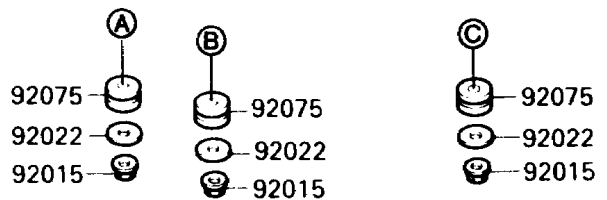

# 1990 Ninja® 250R PARTS DIAGRAM

Meter(s)

F2530

# 1990 Ninja® 250R PARTS LIST

Meter(s)

ITEM NAME	PART NUMBER	QUANTITY
COVER,METER (Ref # 14024)	14024-1463	1
COVER,METER HOUSING (Ref # 14024A)	14024-1664	1
SOCKET-ASSY,METER (Ref # 23008)	23008-1367	1
METER-ASSY,MPH (Ref # 25001)	25001-1718	1
METER-ASSY,KPH (Ref # 25001A)	25001-1719	1
SPEEDOMETER,MPH (Ref # 25005)	25005-1378	1
SPEEDOMETER,KPH (Ref # 25005A)	25005-1379	1
TACHOMETER,X1000R/MIN (Ref # 25015)	25015-1275	1
COVER-METER CASE,UPP (Ref # 25023)	25023-1158	1
COVER-METER CASE (Ref # 25023A)	25023-1159	1
METER,TEMP (Ref # 28011)	28011-1100	1
SCREW,TAPPING,4X16 (Ref # 92009)	92009-1163	4
NUT,FLANGED,5MM (Ref # 92015)	92015-1259	3
WASHER,5.2X16X1.2 (Ref # 92022)	25009-004	3
BULB,12V 3.4W (Ref # 92069)	92069-1007	3
BULB,12V 3W (Ref # 92069A)	92069-1068	4
DAMPER,METER BRACKET (Ref # 92075)	92075-1385	3
BOOT,TRIP RESET KNOB (Ref # 92077)	92077-1061	1