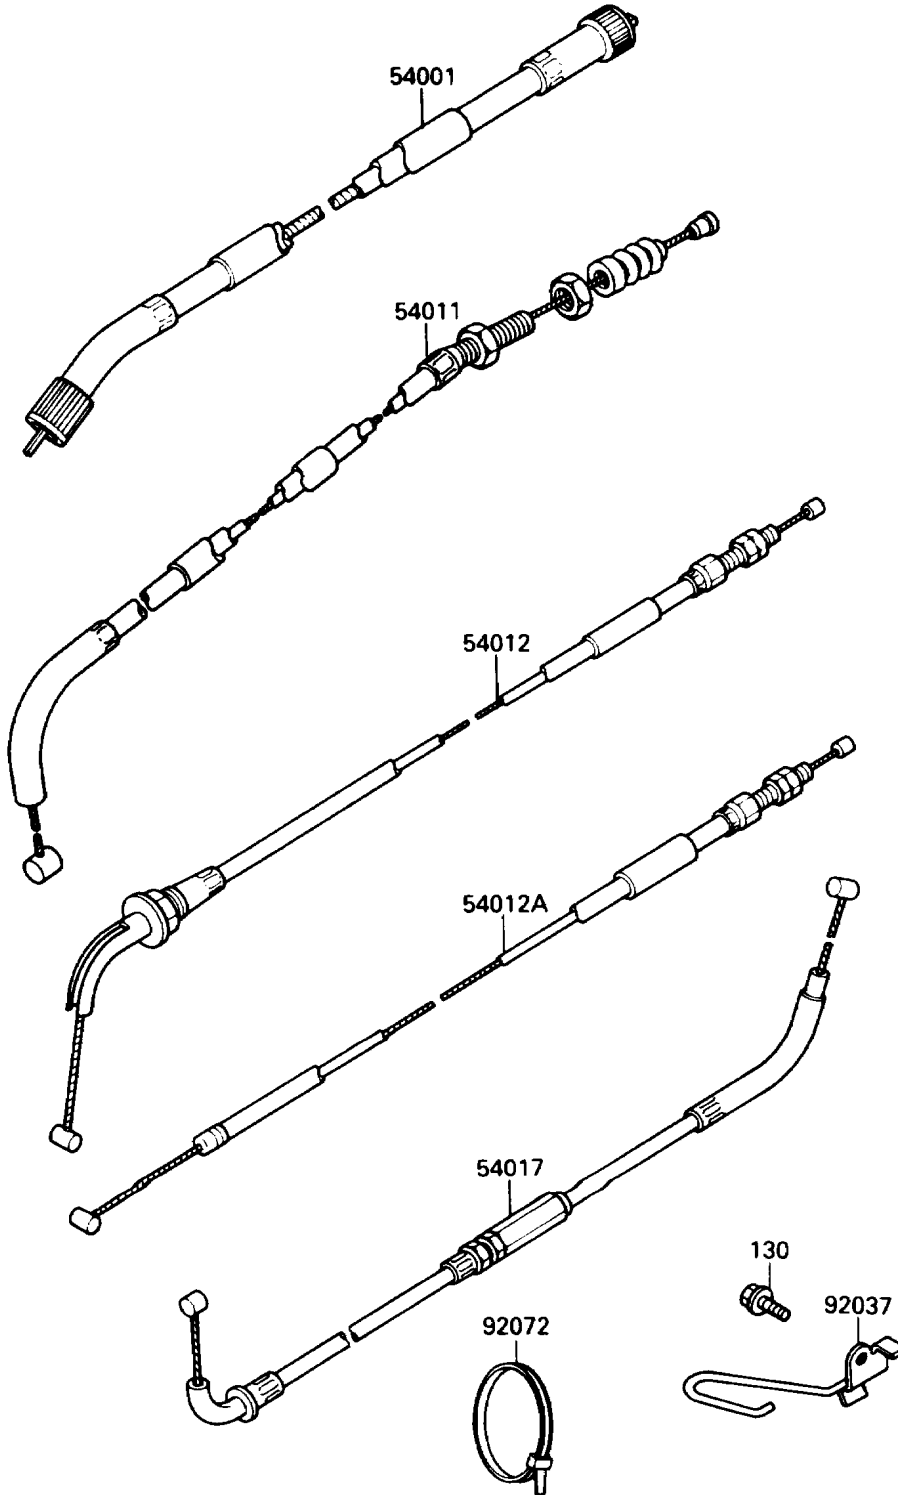

1988 NINJA® 250R PARTS DIAGRAM

Cables

F2540

1988 NINJA® 250R PARTS LIST

Cables

ITEM NAME	PART NUMBER	QUANTITY
CABLE-SPEEDOMETER (Ref # 54001)	54001-1123	1
CABLE-CLUTCH (Ref # 54011)	54011-1295	1
CABLE-THROTTLE,OPENING (Ref # 54012)	54012-1291	1
CABLE-THROTTLE,CLOSING (Ref # 54012A)	54012-1292	1
CABLE-STARTER (Ref # 54017)	54017-1124	1
CLAMP,CABLE (Ref # 92037)	92037-1920	1
BAND,L=365 (Ref # 92072)	92072-1197	1
BOLT-FLANGED,6X10,BLACK (Ref # 130)	130C0610	1