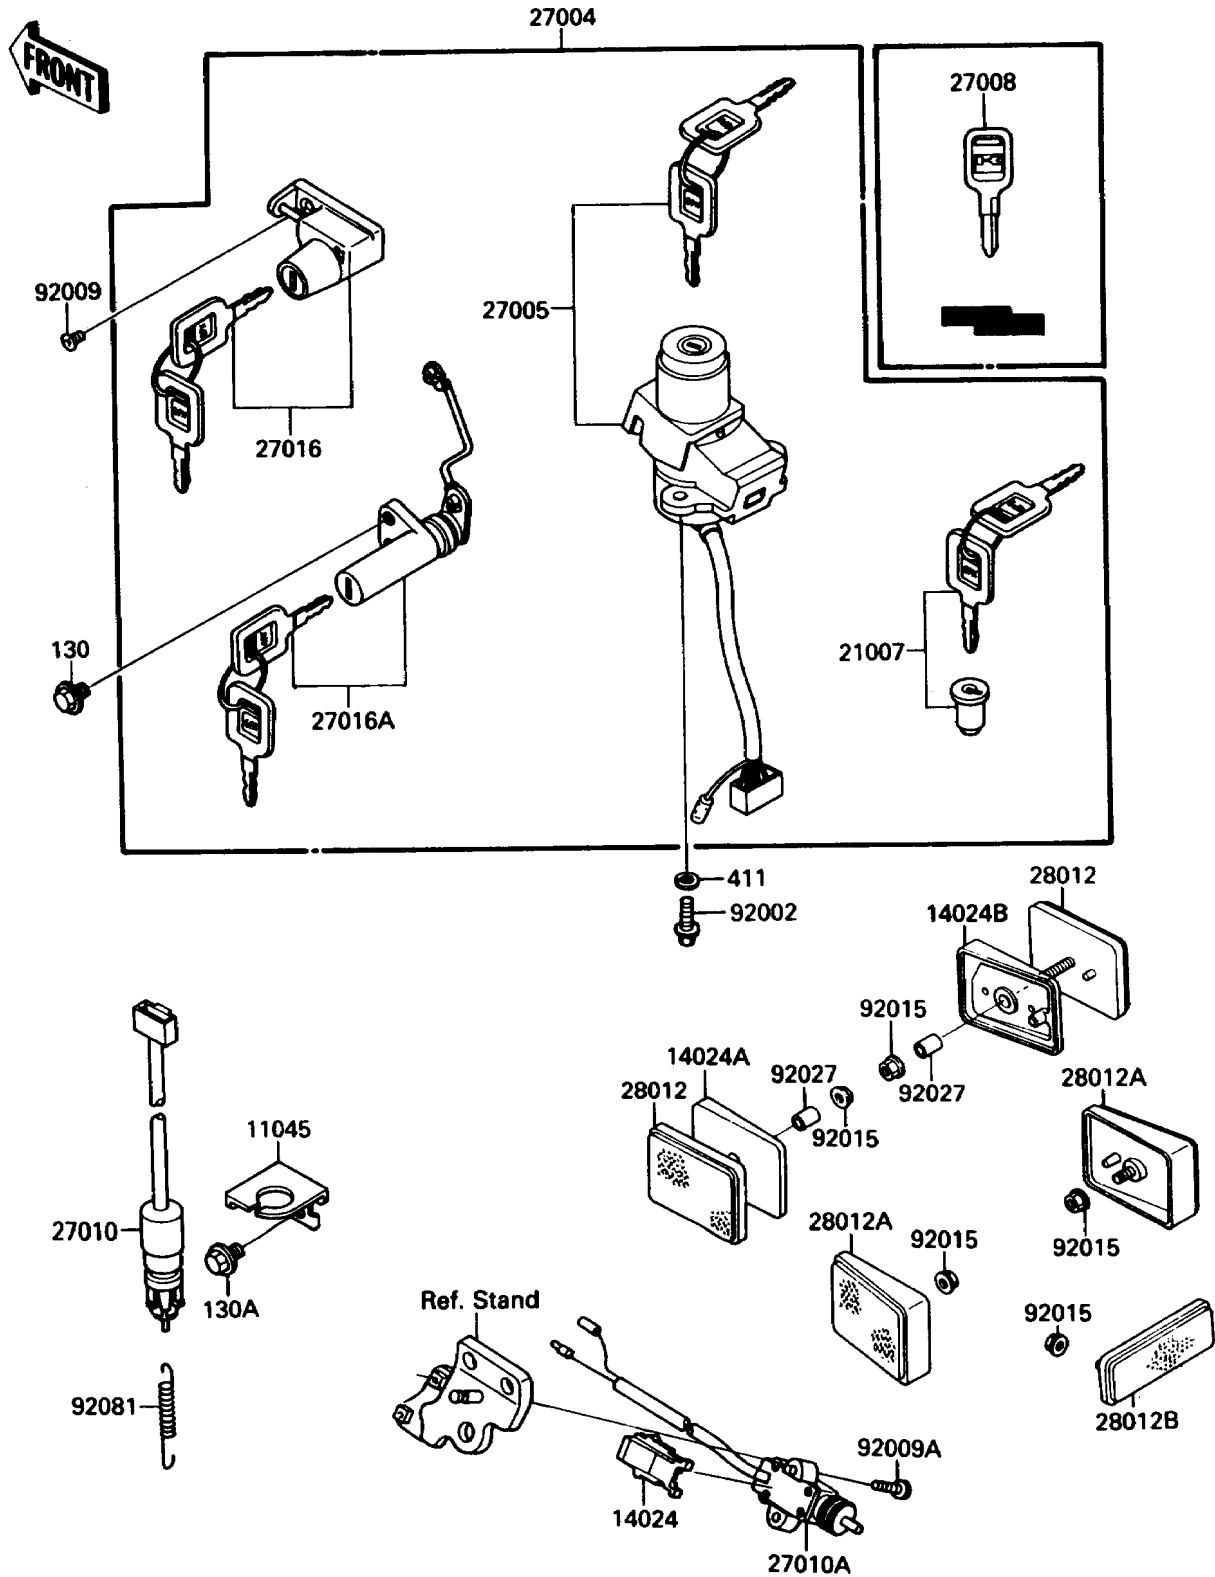

# 1988 NINJA® 250R PARTS DIAGRAM

Ignition Switch/Locks/Reflectors

F2770-0328

# 1988 NINJA® 250R PARTS LIST

## Ignition Switch/Locks/Reflectors

ITEM NAME	PART NUMBER	QUANTITY
BRACKET,REAR BRAKE SWITCH (Ref # 11045)	11045-1641	1
COVER,SIDE STAND SWITCH (Ref # 14024)	14024-1532	1
COVER,REFLECTOR,FR (Ref # 14024A)	14025-1886	1
COVER,REFLECTOR,FR (Ref # 14024B)	14025-1887	1
ROTOR,LOCK,TANK CAP (Ref # 21007)	21007-5019	1
SWITCH-ASSY (Ref # 27004)	27004-5346	1
SWITCH-ASSY-IGNITION (Ref # 27005)	27005-5077	1
KEY-LOCK,BLANK (Ref # 27008)	27008-1103	1
SWITCH,BRAKE LAMP (Ref # 27010)	27010-1152	1
SWITCH,SIDE STAND (Ref # 27010A)	27010-1223	1
LOCK-ASSY,HELMET (Ref # 27016)	27016-5121	1
LOCK-ASSY,SEAT (Ref # 27016A)	27016-5127	1
REFLECTOR-REFLEX,FR (Ref # 28012)	28012-1052	2
REFLECTOR-REFLEX,RR (Ref # 28012A)	28012-1056	2
REFLECTOR-REFLEX (Ref # 28012B)	28012-1057	1
BOLT,TORX,6X16 (Ref # 92002)	92002-1333	2
SCREW,5X12 (Ref # 92009)	92009-1401	1
SCREW,5X22 (Ref # 92009A)	92009-1492	2
NUT,FLANGED,5MM (Ref # 92015)	92015-1259	5
COLLAR,5X8X14.5 (Ref # 92027)	92027-1789	2
SPRING,BRAKE LAMP SWITCH (Ref # 92081)	27011-004	1
BOLT-FLANGED (Ref # 130)	130B0510	2
BOLT-FLANGED (Ref # 130A)	130D0610	1
WASHER-PLAIN,6MM (Ref # 411)	411E0600	2