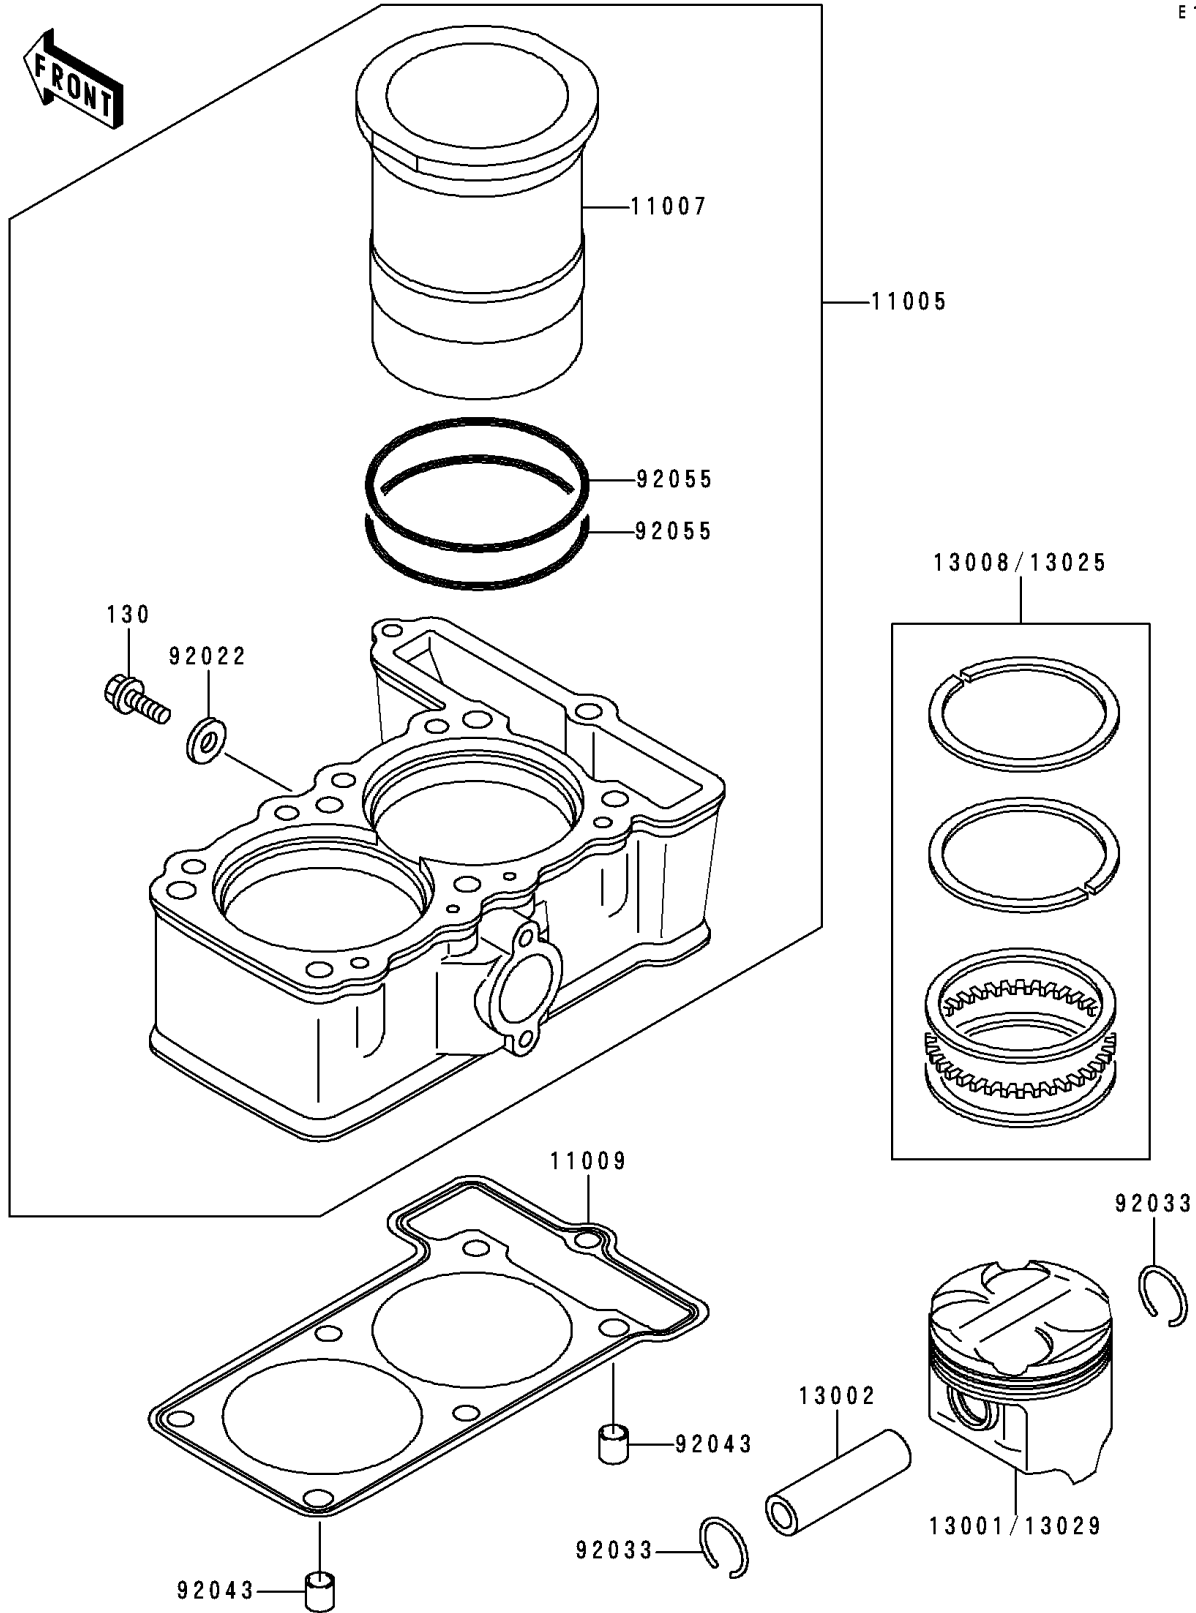

# 1993 Ninja® 250R PARTS DIAGRAM

Cylinder/Piston(s)

E1120

## 1993 Ninja® 250R PARTS LIST

Cylinder/Piston(s)

ITEM NAME	PART NUMBER	QUANTITY
BOLT-FLANGED,6X10,BLACK (Ref # 130)	130C0610	1
CYLINDER-ENGINE (Ref # 11005)	11005-1623	1
LINER-CYLINDER (Ref # 11007)	11007-1111	2
GASKET,CYLINDER BASE (Ref # 11009)	11009-1572	1
PISTON-ENGINE,STD (Ref # 13001)	13001-1325	2
PIN-PISTON (Ref # 13002)	13002-1097	2
RING-SET-PISTON,STD (Ref # 13008)	13008-1157	2
RING-SET-PISTON L,O/S 0.50 (Ref # 13025)	13025-1120	2
PISTON-ENGINE L,O/S 0.50 (Ref # 13029)	13029-1201	2
WASHER,6.2X11X1 (Ref # 92022)	92022-304	1
RING-SNAP,PISTON PIN (Ref # 92033)	92033-1161	4
PIN,8.2X10X14 (Ref # 92043)	92043-1264	2
RING-O,68.2X2.4 (Ref # 92055)	92055-1338	4