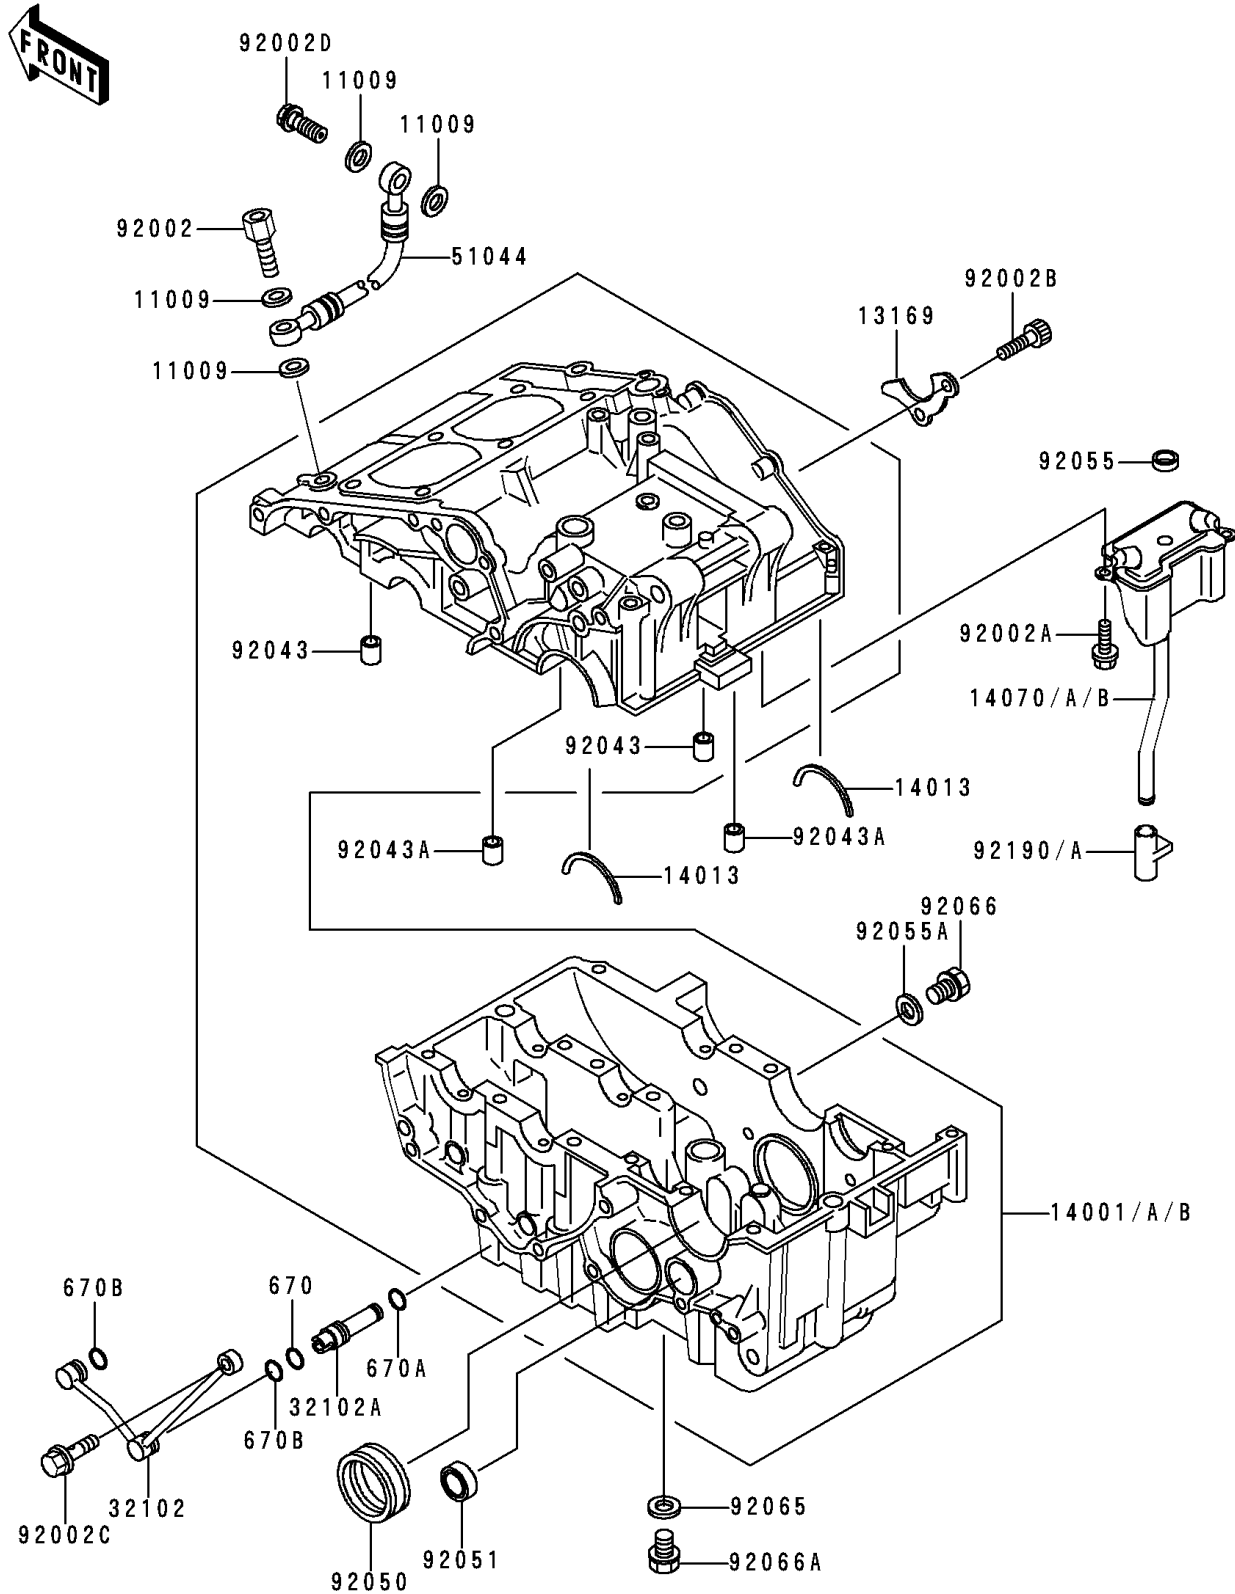

# 1993 Ninja® 250R PARTS DIAGRAM

Crankcase

E1411

# 1993 Ninja® 250R PARTS LIST

## Crankcase

ITEM NAME	PART NUMBER	QUANTITY
O RING,9MM (Ref # 670)	670D1509	1
GASKET,10X14.5X1.5 (Ref # 11009)	11009-1105	4
PLATE (Ref # 13169)	13169-1659	1
RING-POSITION (Ref # 14013)	14013-004	2
PIPE (Ref # 32102)	32102-1017	1
PIPE (Ref # 32102A)	32102-1018	1
TUBE-ASSY (Ref # 51044)	51044-1074	1
BOLT,OIL SWITCH (Ref # 92002)	92002-1427	1
BOLT,6X10 (Ref # 92002A)	92002-1449	2
BOLT,SOCKET,6X14 (Ref # 92002B)	92002-1592	2
BOLT,BANJO,8X20 (Ref # 92002C)	92002-1705	1
BOLT,OIL,L=23 (Ref # 92002D)	92002-1907	1
PIN,9.2X12X14 (Ref # 92043)	92043-1265	2
PIN,3.5X6X16 (Ref # 92043A)	92043-1309	2
SEAL-OIL,SC325210 (Ref # 92050)	92050-024	1
SEAL-OIL,TB13225.5 (Ref # 92051)	92051-005	1
RING-O,OD=18 (Ref # 92055)	92055-048	1
RING-O (Ref # 92055A)	92055-1146	1
GASKET,12X22X2,DRAIN PLUG (Ref # 92065)	92065-097	1
PLUG,MAIN GALLERY,18X9,BLACK (Ref # 92066)	92066-1096	1
PLUG,OIL DRAIN,12X15 (Ref # 92066A)	92066-1174	1
O RING (Ref # 670A)	670D2010	1
O RING,12MM (Ref # 670B)	670D2012	2
SET-CRANKCASE (Ref # 14001)	14001-1095	1
SET-CRANKCASE (Ref # 14001A)	14001-1095	1
SET-CRANKCASE (Ref # 14001B)	14001-5237	1
BODY-BREATHER (Ref # 14070)	14070-1065	1
BODY-BREATHER (Ref # 14070A)	14070-1081	1
BODY-BREATHER (Ref # 14070B)	14070-1081	1