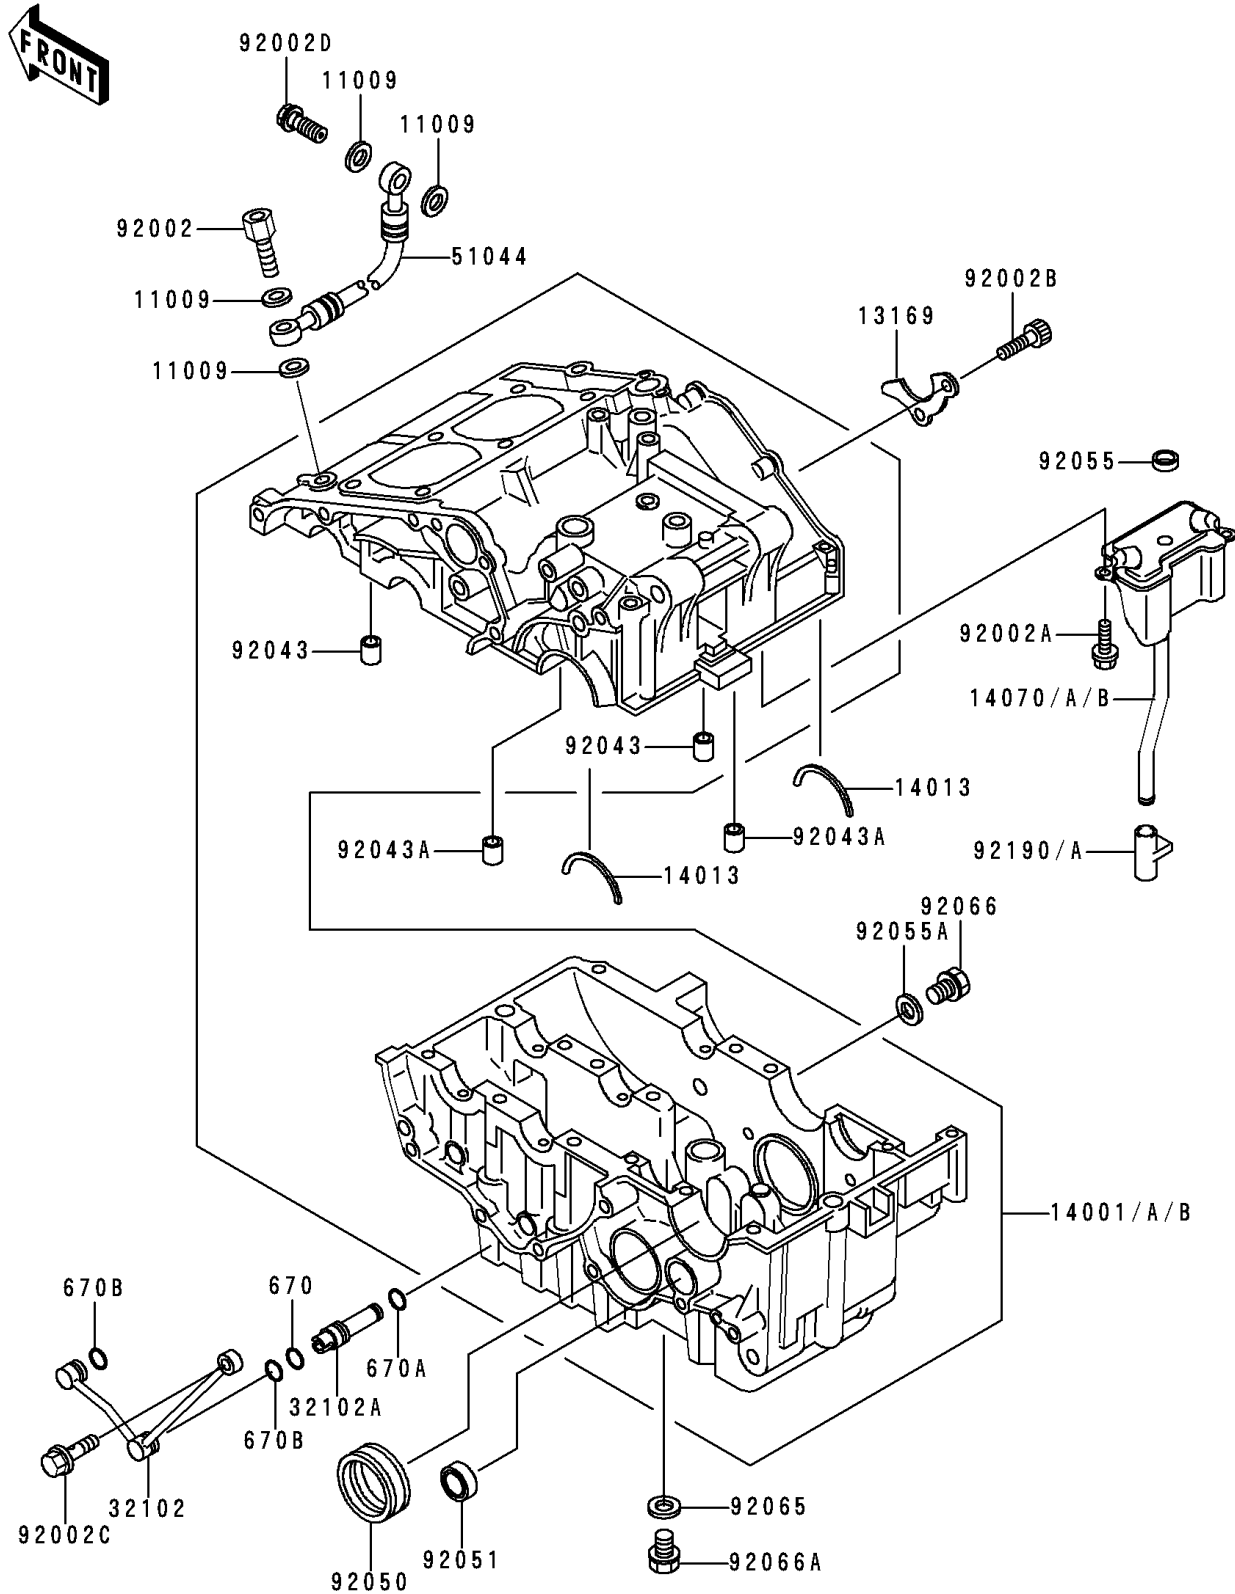

1994 Ninja® 250R PARTS DIAGRAM

Crankcase

E1411

1994 Ninja® 250R PARTS LIST

Crankcase

ITEM NAME	PART NUMBER	QUANTITY
O RING,9MM (Ref # 670)	670D1509	1
GASKET,10X14.5X1.5 (Ref # 11009)	11009-1105	4
PLATE (Ref # 13169)	13169-1659	1
SET-CRANKCASE (Ref # 14001)	14001-1095	1
RING-POSITION (Ref # 14013)	14013-004	2
BODY-BREATHER (Ref # 14070A)	14070-1081	1
PIPE (Ref # 32102)	32102-1017	1
PIPE (Ref # 32102A)	32102-1018	1
TUBE-ASSY (Ref # 51044)	51044-1074	1
BOLT,OIL SWITCH (Ref # 92002)	92002-1427	1
BOLT,6X10 (Ref # 92002A)	92002-1449	2
BOLT,SOCKET,6X14 (Ref # 92002B)	92002-1592	2
BOLT,BANJO,8X20 (Ref # 92002C)	92002-1705	1
BOLT,OIL,L=23 (Ref # 92002D)	92002-1907	1
PIN,9.2X12X14 (Ref # 92043)	92043-1265	2
PIN,3.5X6X16 (Ref # 92043A)	92043-1309	2
SEAL-OIL,SC325210 (Ref # 92050)	92050-024	1
SEAL-OIL,TB13225.5 (Ref # 92051)	92051-005	1
RING-O,OD=18 (Ref # 92055)	92055-048	1
RING-O (Ref # 92055A)	92055-1146	1
GASKET,12X22X2,DRAIN PLUG (Ref # 92065)	92065-097	1
PLUG,MAIN GALLERY,18X9,BLACK (Ref # 92066)	92066-1096	1
PLUG,OIL DRAIN,12X15 (Ref # 92066A)	92066-1174	1
TUBE (Ref # 92190)	92190-1489	1
O RING (Ref # 670A)	670D2010	1
O RING,12MM (Ref # 670B)	670D2012	2