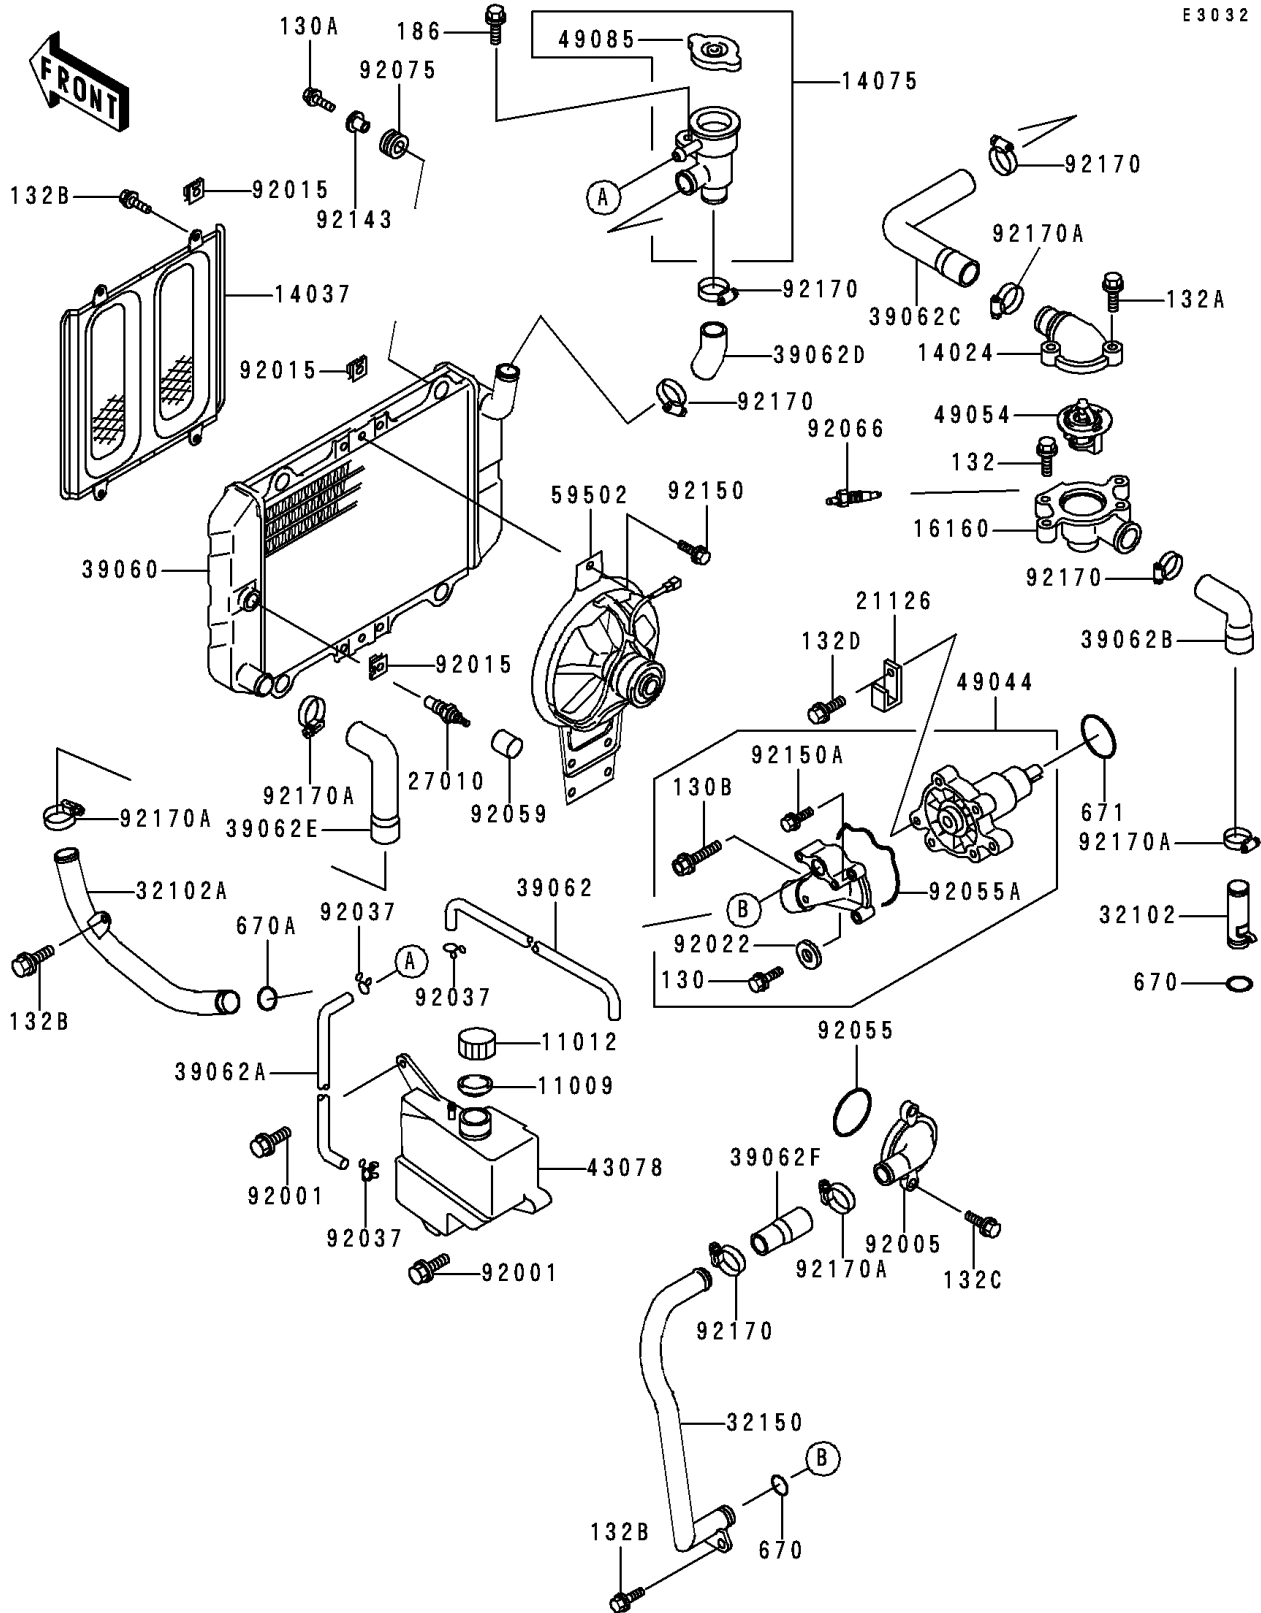

# 1993 Ninja® 250R PARTS DIAGRAM

Radiator

E3032

# 1993 Ninja® 250R PARTS LIST

## Radiator

ITEM NAME	PART NUMBER	QUANTITY
BOLT-FLANGED,6X10,BLACK (Ref # 130)	130C0610	1
GASKET,RESERVOIR TANK CAP (Ref # 11009)	11009-1145	1
CAP (Ref # 11012)	11012-1084	1
COVER,THERMOSTAT UPP (Ref # 14024)	14024-1232	1
SCREEN (Ref # 14037)	14037-1078	1
CAP-ASSY,RADIATOR (Ref # 14075)	14075-1061	1
BODY,THERMOSTAT (Ref # 16160)	16160-1110	1
CLAMP,WIRING HARNESS (Ref # 21126)	21126-008	2
SWITCH,THERMOSTAT (Ref # 27010)	27010-1304	1
PIPE,HEAD-THERMOSTAT (Ref # 32102)	32102-1021	1
PIPE (Ref # 32102A)	32102-1531	1
PIPE (Ref # 32150)	32150-1143	1
RADIATOR (Ref # 39060)	39060-1087	1
HOSE-COOLING,RESERVOIR (Ref # 39062)	39062-1007	1
HOSE-COOLING (Ref # 39062A)	39062-1028	1
HOSE-COOLING,HEAD-THERMOSTAT (Ref # 39062B)	39062-1170	1
HOSE-COOLING,CAP-THERMOBODY (Ref # 39062C)	39062-1171	1
HOSE-COOLING,RADIATOR-CAP (Ref # 39062D)	39062-1172	1
HOSE-COOLING,RADIATOR-PUMP (Ref # 39062E)	39062-1173	1
HOSE-COOLING,PUMP-CYLINDER (Ref # 39062F)	39062-1246	1
RESERVOIR (Ref # 43078)	43078-1070	1
PUMP-WATER (Ref # 49044)	49044-1064	1
THERMOSTAT (Ref # 49054)	49054-1058	1
CAP-ASSY-PRESSURE (Ref # 49085)	49085-1066	1
FAN-ASSY (Ref # 59502)	59502-1066	1
BOLT,W/WASHER,6X12 (Ref # 92001)	92001-1516	2
FITTING,CYLINDER (Ref # 92005)	92005-1145	1
NUT (Ref # 92015)	92015-1487	7
WASHER,6MM (Ref # 92022)	92022-1976	1