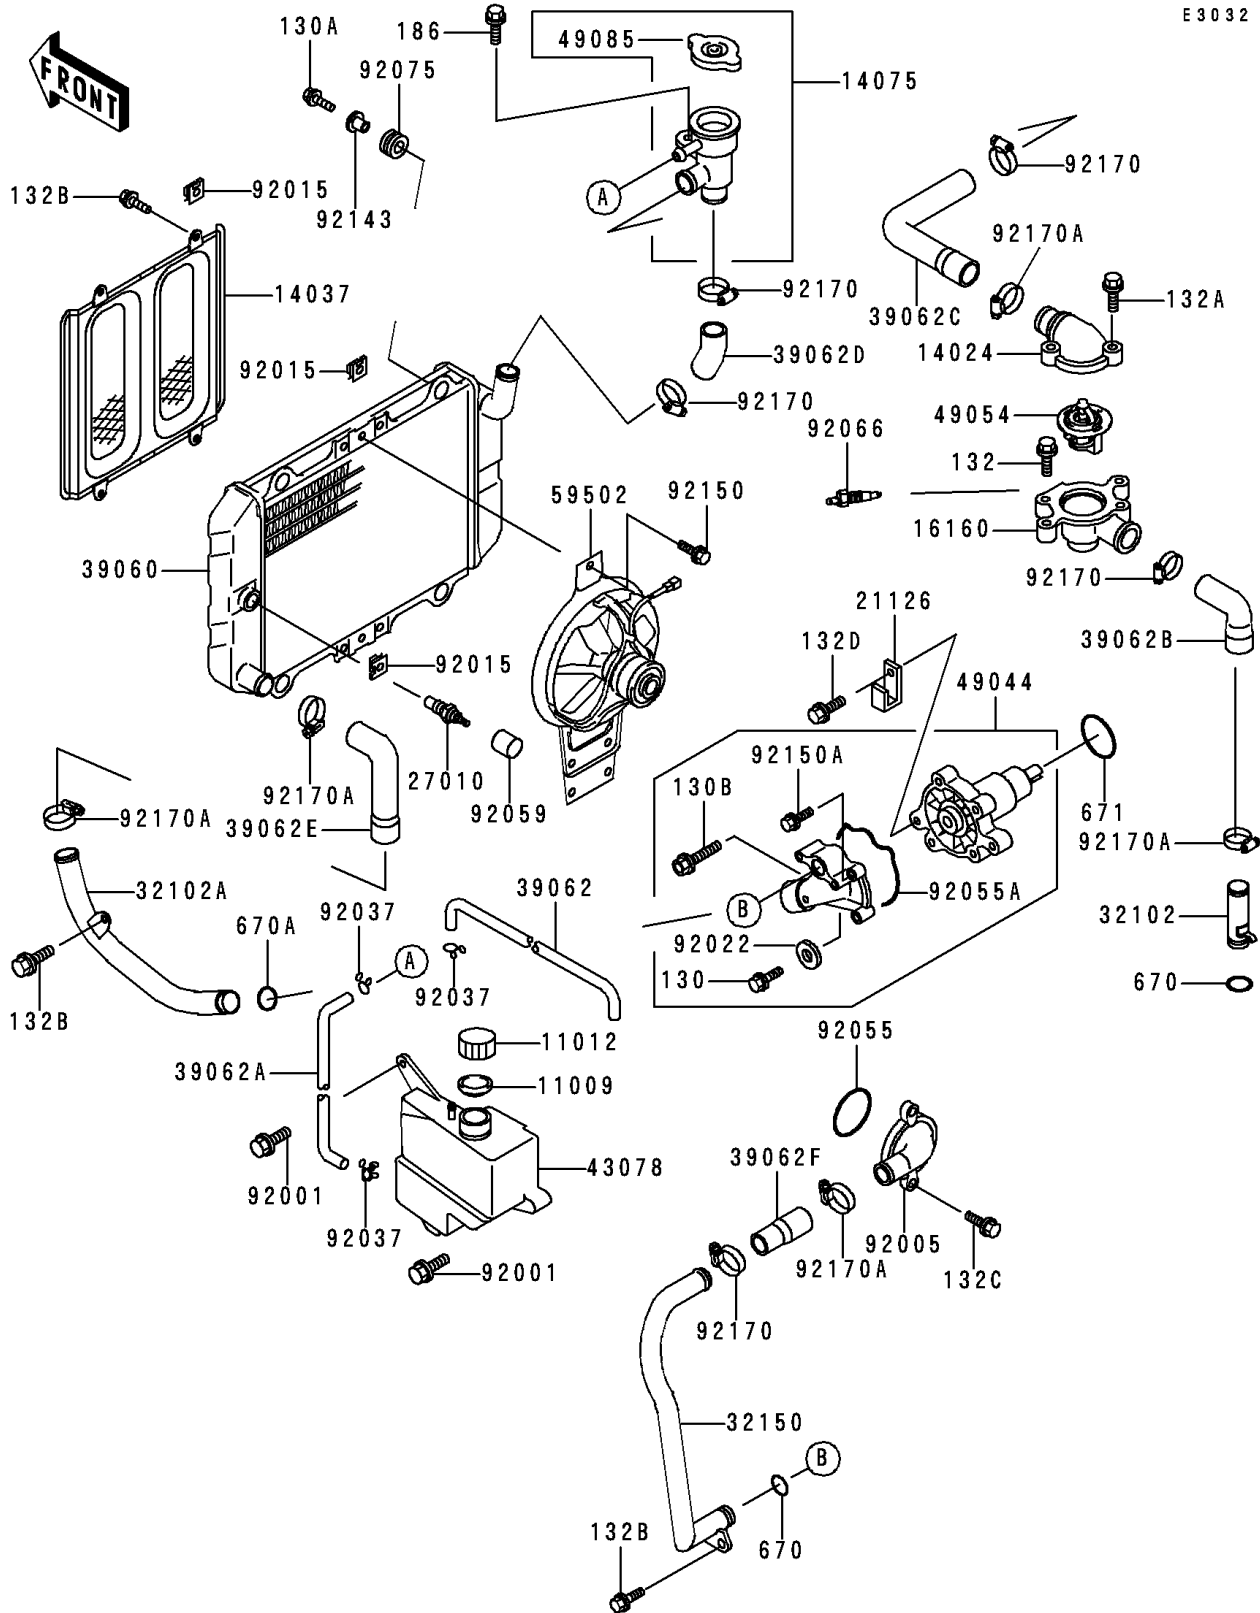

1994 Ninja® 250R PARTS DIAGRAM

Radiator

E3032

1994 Ninja® 250R PARTS LIST

Radiator

ITEM NAME	PART NUMBER	QUANTITY
BOLT-FLANGED,6X10,BLACK (Ref # 130)	130C0610	1
GASKET,RESERVOIR TANK CAP (Ref # 11009)	11009-1145	1
CAP (Ref # 11012)	11012-1084	1
COVER,THERMOSTAT UPP (Ref # 14024)	14024-1232	1
SCREEN (Ref # 14037)	14037-1078	1
CAP-ASSY,RADIATOR (Ref # 14075)	14075-1061	1
BODY,THERMOSTAT (Ref # 16160)	16160-1110	1
CLAMP,WIRING HARNESS (Ref # 21126)	21126-008	2
SWITCH,THERMOSTAT (Ref # 27010)	27010-1304	1
PIPE,HEAD-THERMOSTAT (Ref # 32102)	32102-1021	1
PIPE (Ref # 32102A)	32102-1531	1
PIPE (Ref # 32150)	32150-1143	1
RADIATOR (Ref # 39060)	39060-1087	1
HOSE-COOLING,RESERVOIR (Ref # 39062)	39062-1007	1
HOSE-COOLING (Ref # 39062A)	39062-1028	1
HOSE-COOLING,HEAD-THERMOSTAT (Ref # 39062B)	39062-1170	1
HOSE-COOLING,CAP-THERMOBODY (Ref # 39062C)	39062-1171	1
HOSE-COOLING,RADIATOR-CAP (Ref # 39062D)	39062-1172	1
HOSE-COOLING,RADIATOR-PUMP (Ref # 39062E)	39062-1173	1
HOSE-COOLING,PUMP-CYLINDER (Ref # 39062F)	39062-1246	1
RESERVOIR (Ref # 43078)	43078-1070	1
PUMP-WATER (Ref # 49044)	49044-1064	1
THERMOSTAT (Ref # 49054)	49054-1058	1
CAP-ASSY-PRESSURE (Ref # 49085)	49085-1066	1
FAN-ASSY (Ref # 59502)	59502-1066	1
BOLT,W/WASHER,6X12 (Ref # 92001)	92001-1516	2
FITTING,CYLINDER (Ref # 92005)	92005-1145	1
NUT (Ref # 92015)	92015-1487	7
WASHER,6MM (Ref # 92022)	92022-1976	1