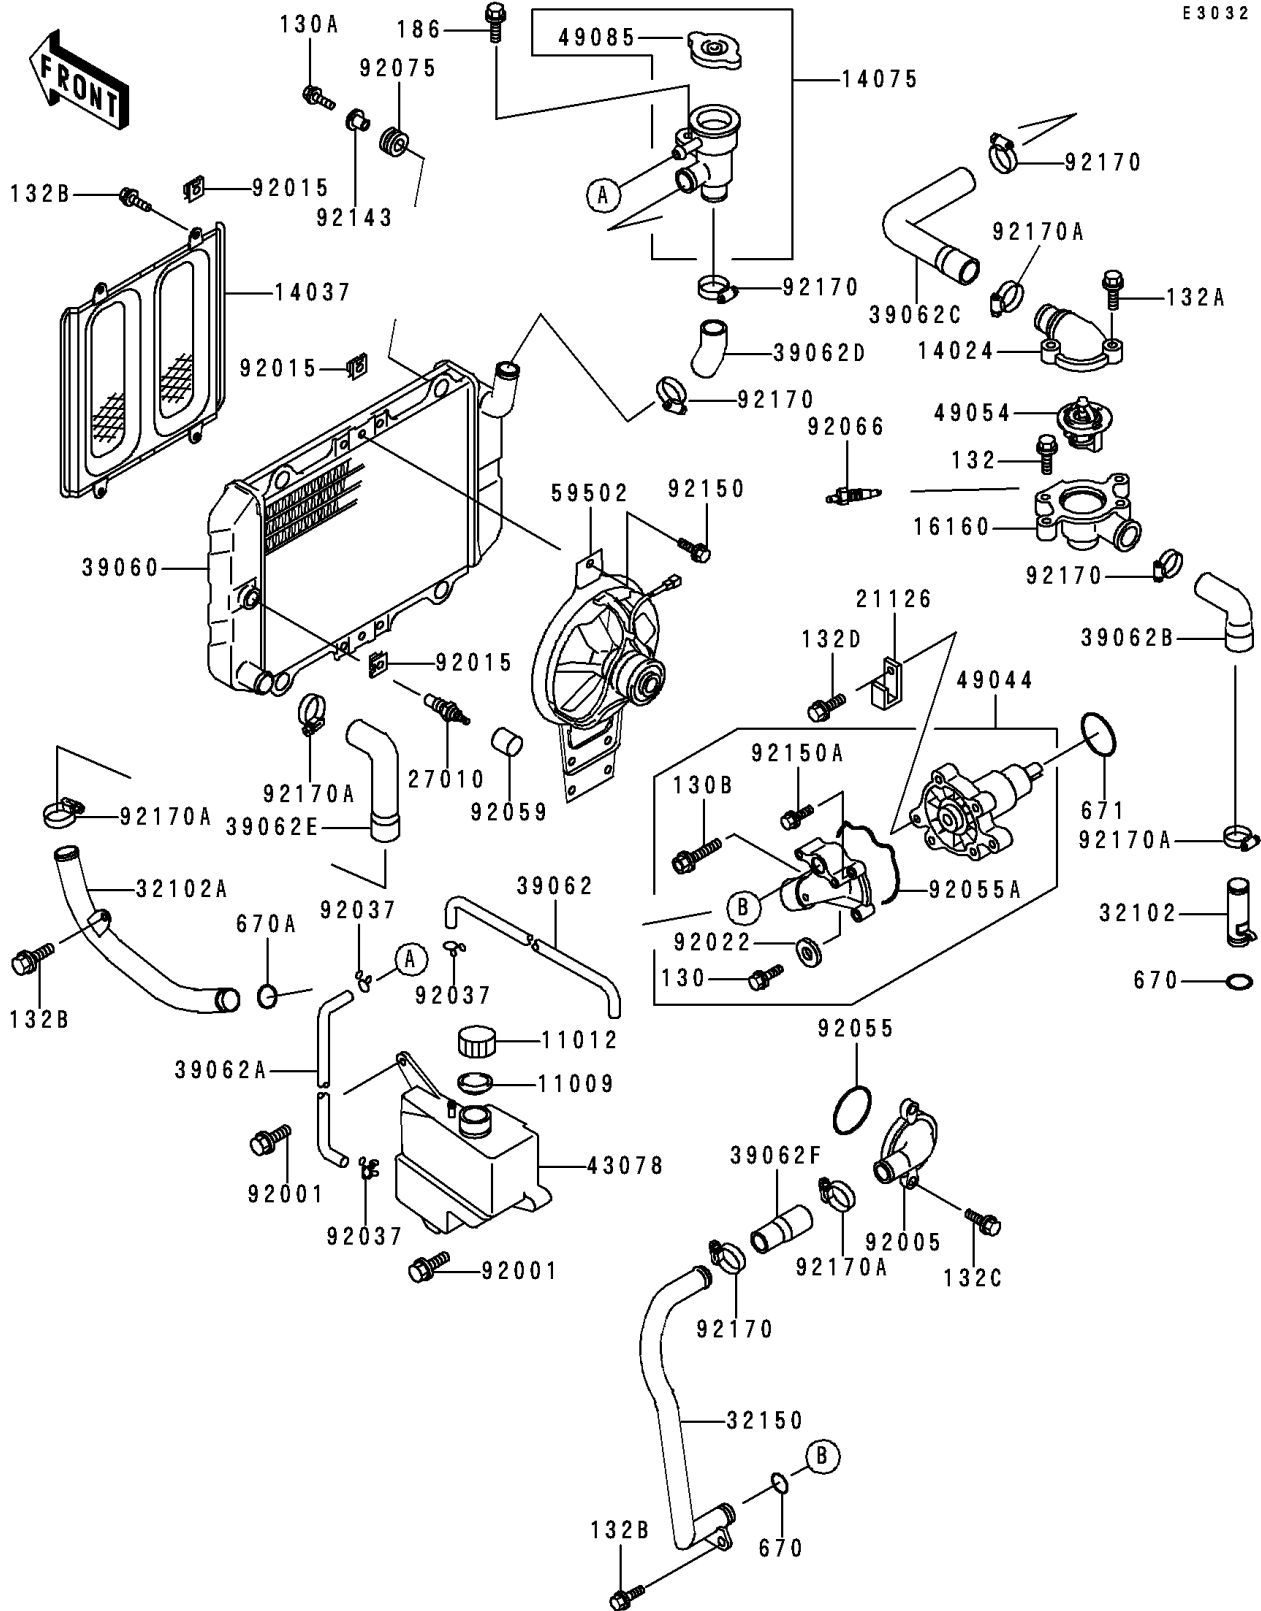

1995 Ninja® 250R PARTS DIAGRAM

Radiator

E 3032

1995 Ninja® 250R PARTS LIST

Radiator

ITEM NAME	PART NUMBER	QUANTITY
BOLT-FLANGED,6X10,BLACK (Ref # 130)	130C0610	1
GASKET,RESERVOIR TANK CAP (Ref # 11009)	11009-1145	1
CAP (Ref # 11012)	11012-1084	1
COVER,THERMOSTAT UPP (Ref # 14024)	14024-1232	1
SCREEN (Ref # 14037)	14037-1078	1
CAP-ASSY,RADIATOR (Ref # 14075)	14075-1061	1
BODY,THERMOSTAT (Ref # 16160)	16160-1110	1
CLAMP,WIRING HARNESS (Ref # 21126)	21126-008	2
SWITCH,THERMOSTAT (Ref # 27010)	27010-1304	1
PIPE,HEAD-THERMOSTAT (Ref # 32102)	32102-1021	1
PIPE (Ref # 32102A)	32102-1531	1
PIPE (Ref # 32150)	32150-1143	1
RADIATOR (Ref # 39060)	39060-1087	1
HOSE-COOLING,RESERVOIR (Ref # 39062)	39062-1007	1
HOSE-COOLING (Ref # 39062A)	39062-1028	1
HOSE-COOLING,HEAD-THERMOSTAT (Ref # 39062B)	39062-1170	1
HOSE-COOLING,CAP-THERMOBODY (Ref # 39062C)	39062-1171	1
HOSE-COOLING,RADIATOR-CAP (Ref # 39062D)	39062-1172	1
HOSE-COOLING,RADIATOR-PUMP (Ref # 39062E)	39062-1173	1
HOSE-COOLING,PUMP-CYLINDER (Ref # 39062F)	39062-1246	1
RESERVOIR (Ref # 43078)	43078-1070	1
PUMP-WATER (Ref # 49044)	49044-1064	1
THERMOSTAT (Ref # 49054)	49054-1058	1
CAP-ASSY-PRESSURE (Ref # 49085)	49085-1066	1
FAN-ASSY (Ref # 59502)	59502-1066	1
BOLT,W/WASHER,6X12 (Ref # 92001)	92001-1516	2
FITTING,CYLINDER (Ref # 92005)	92005-1145	1
NUT (Ref # 92015)	92015-1487	7
WASHER,6MM (Ref # 92022)	92022-1976	1