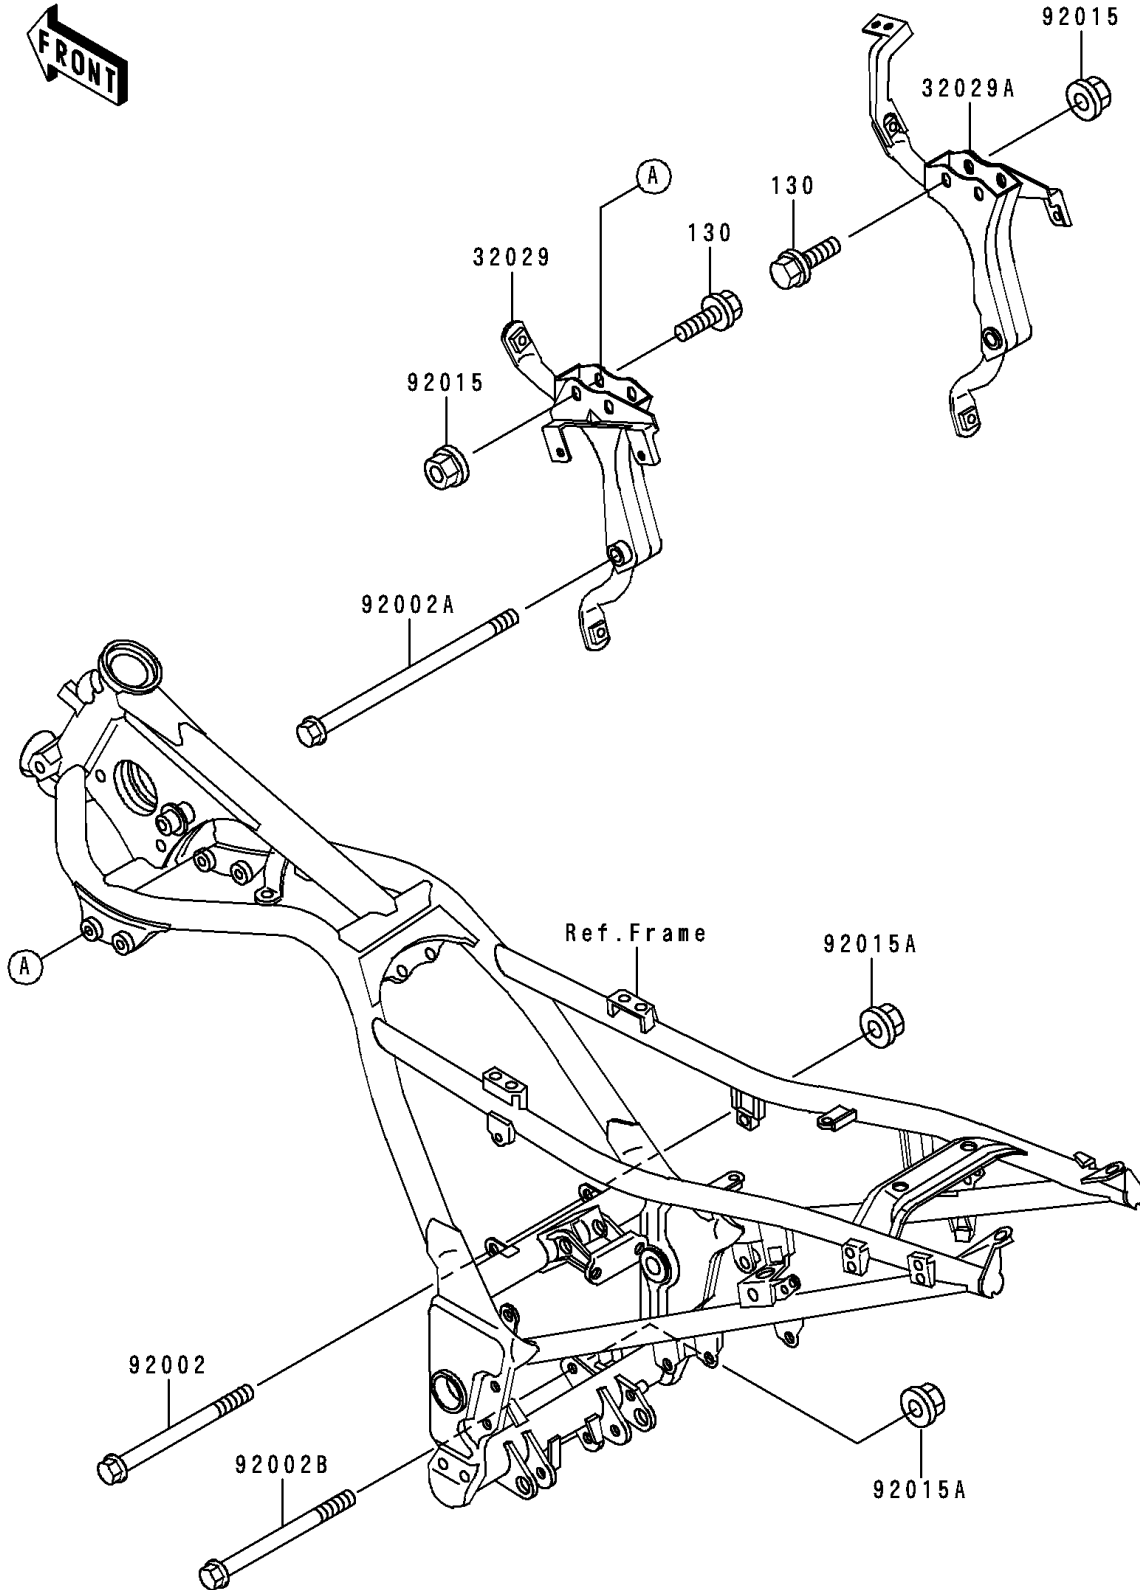

# 1993 Ninja® 250R PARTS DIAGRAM

## Frame Fittings

F2131

# 1993 Ninja® 250R PARTS LIST

## Frame Fittings

ITEM NAME	PART NUMBER	QUANTITY
BOLT-FLANGED,8X40 (Ref # 130)	130G0840	4
BRACKET-ENGINE,HEAD,LH (Ref # 32029)	32029-1542	1
BRACKET-ENGINE,HEAD,RH (Ref # 32029A)	32029-1543	1
BOLT,FLANGED,10X130 (Ref # 92002)	92002-1087	1
BOLT,FLANGED,10X170 (Ref # 92002A)	92002-1470	1
BOLT,FLANGED,10X138 (Ref # 92002B)	92002-1795	1
NUT,8MM (Ref # 92015)	92015-1143	4
NUT,FLANGED,10MM (Ref # 92015A)	92015-1180	2