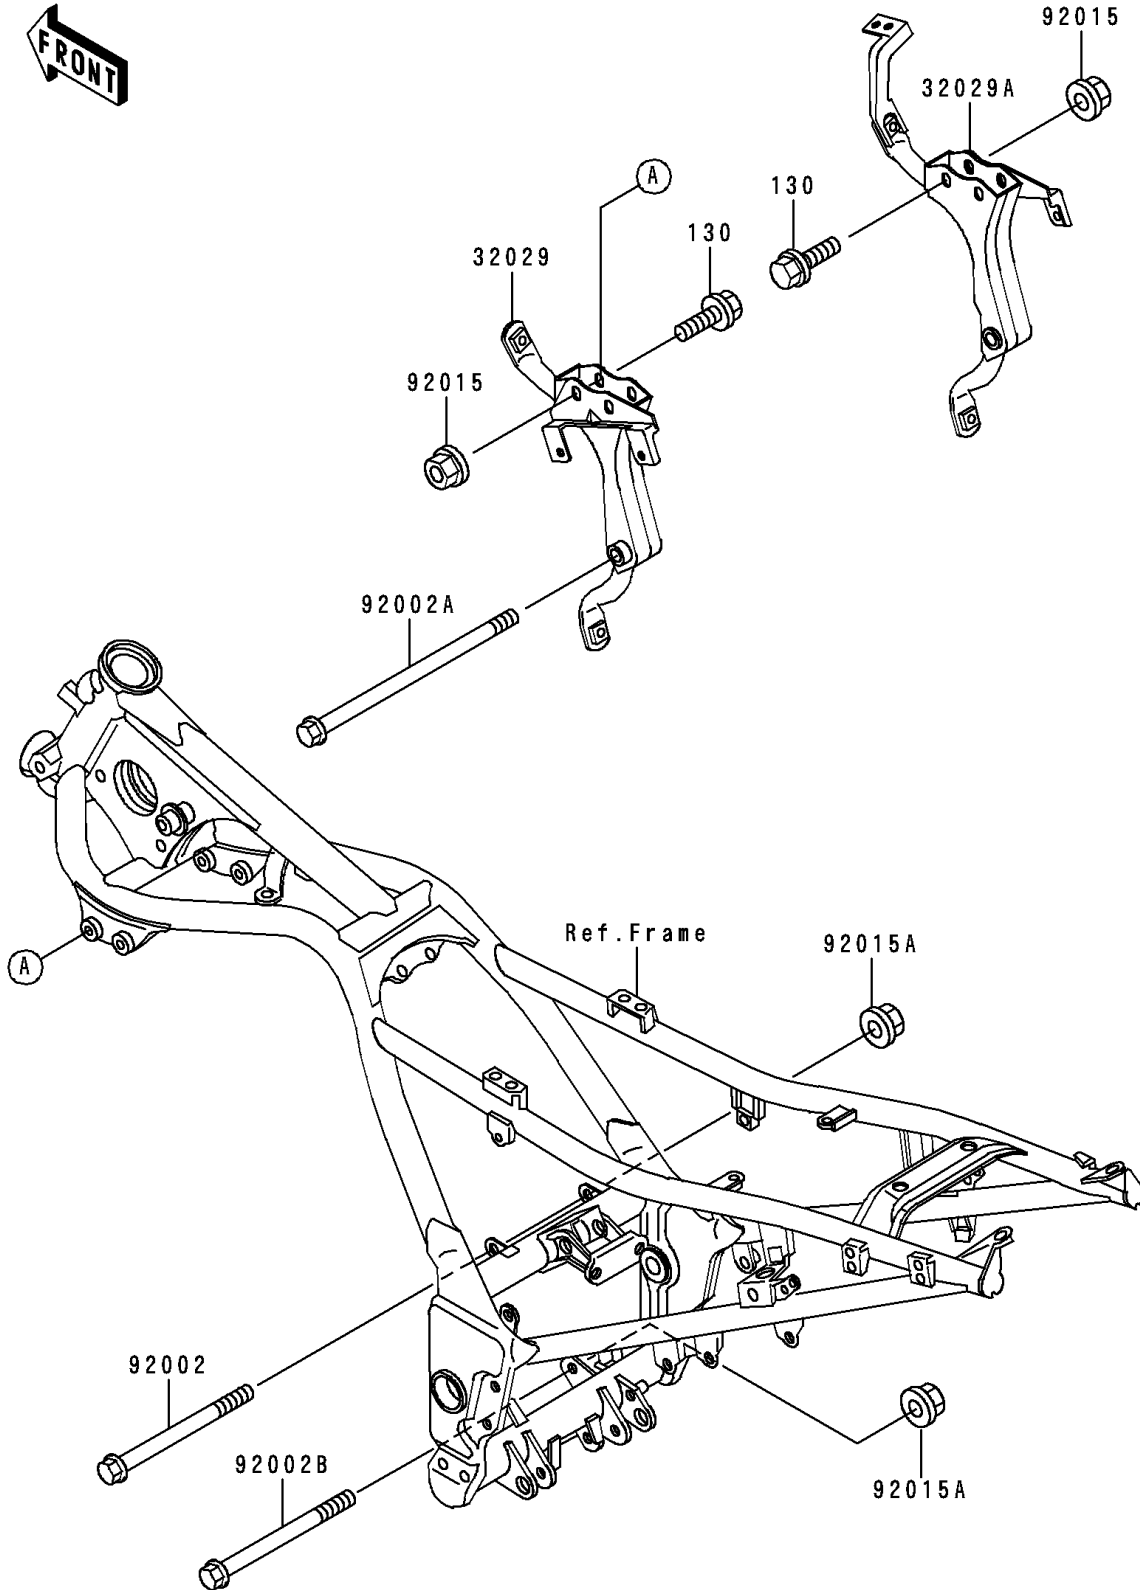

1994 Ninja® 250R PARTS DIAGRAM

Frame Fittings

F2131

1994 Ninja® 250R PARTS LIST

Frame Fittings

ITEM NAME	PART NUMBER	QUANTITY
BOLT-FLANGED,8X40 (Ref # 130)	130G0840	4
BRACKET-ENGINE,HEAD,LH (Ref # 32029)	32029-1542	1
BRACKET-ENGINE,HEAD,RH (Ref # 32029A)	32029-1543	1
BOLT,FLANGED,10X130 (Ref # 92002)	92002-1087	1
BOLT,FLANGED,10X170 (Ref # 92002A)	92002-1470	1
BOLT,FLANGED,10X138 (Ref # 92002B)	92002-1795	1
NUT,8MM (Ref # 92015)	92015-1143	4
NUT,FLANGED,10MM (Ref # 92015A)	92015-1180	2