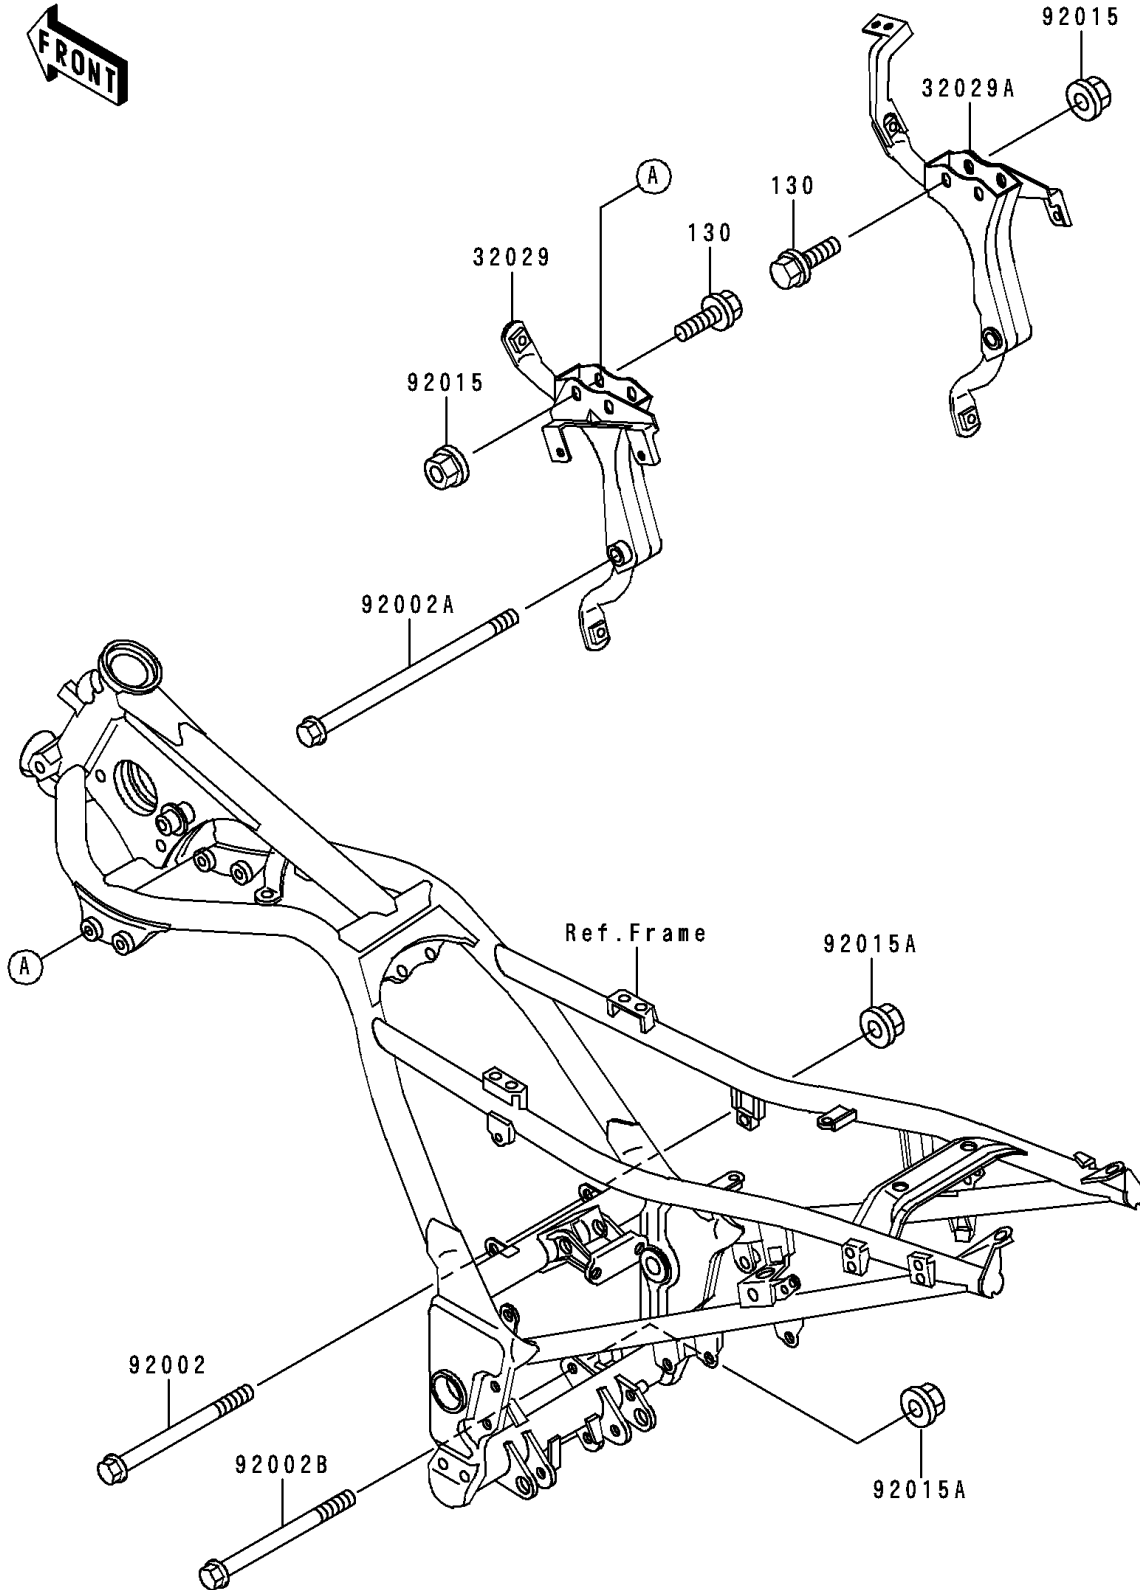

1995 Ninja® 250R PARTS DIAGRAM

Frame Fittings

F2131

1995 Ninja® 250R PARTS LIST

Frame Fittings

ITEM NAME	PART NUMBER	QUANTITY
BOLT-FLANGED,8X40 (Ref # 130)	130G0840	4
BRACKET-ENGINE,HEAD,LH (Ref # 32029)	32029-1542	1
BRACKET-ENGINE,HEAD,RH (Ref # 32029A)	32029-1543	1
BOLT,FLANGED,10X130 (Ref # 92002)	92002-1087	1
BOLT,FLANGED,10X170 (Ref # 92002A)	92002-1470	1
BOLT,FLANGED,10X138 (Ref # 92002B)	92002-1795	1
NUT,8MM (Ref # 92015)	92015-1143	4
NUT,FLANGED,10MM (Ref # 92015A)	92015-1180	2