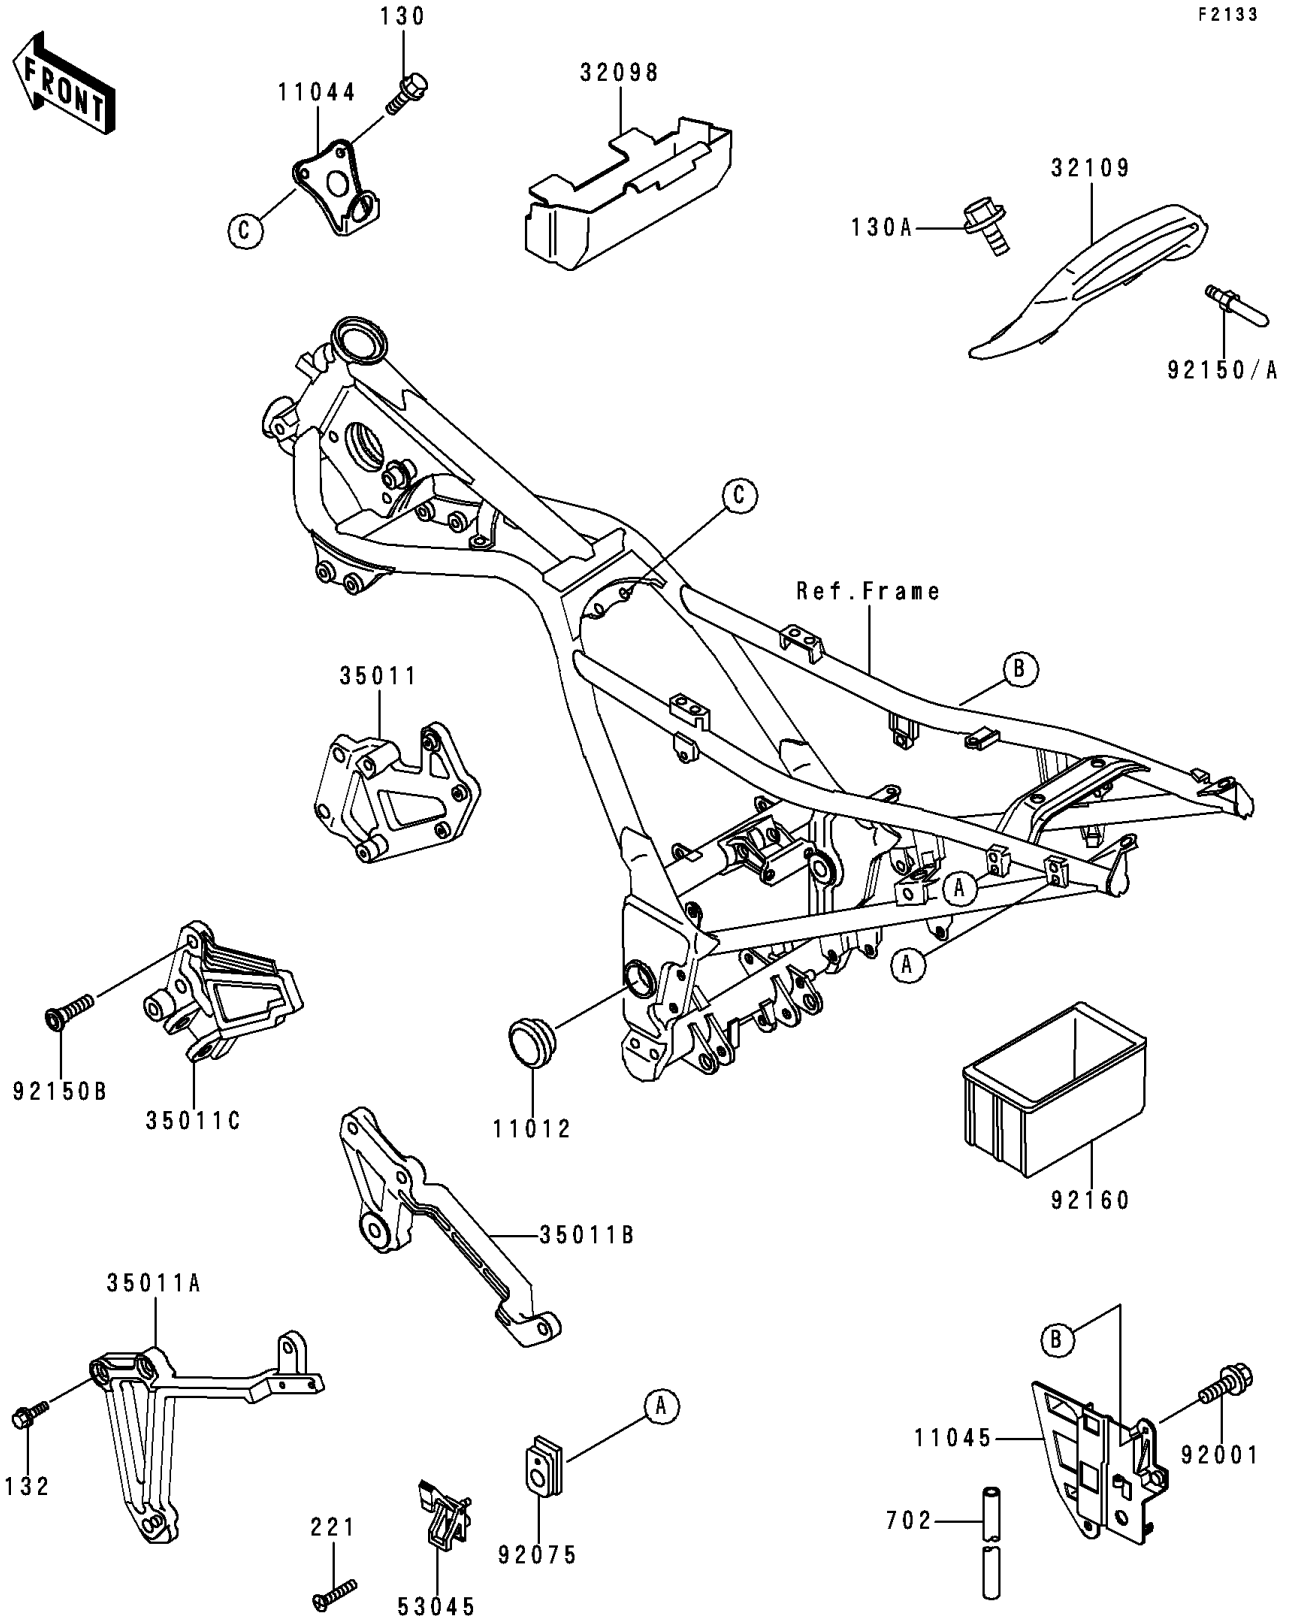

1992 Ninja® 250R PARTS DIAGRAM

Electro Bracket

1992 Ninja® 250R PARTS LIST

Electro Bracket

ITEM NAME	PART NUMBER	QUANTITY
BOLT-FLANGED,6X10 (Ref # 130)	130B0610	2
BOLT-FLANGED,8X20 (Ref # 130A)	130B0820	2
BOLT-FLANGED-SMALL (Ref # 132)	132G0820	6
SCREW-CSK-CROS (Ref # 221)	221E0625	4
TUBE-RUBBER,5X8X500 (Ref # 702)	702A05500	1
CAP,SWING ARM BRACKET (Ref # 11012)	11012-1459	2
BRACKET,AIR FILTER (Ref # 11044)	11044-1828	1
BRACKET,ELECTRIC (Ref # 11045)	11045-1578	1
CASE-TOOL (Ref # 32098)	32098-1076	1
GRIP-FRAME,RR,EBONY (Ref # 32109)	32109-1163-H8	1
STAY,FR,RH (Ref # 35011)	35011-1355	1
STAY,MUFFLER,LH (Ref # 35011A)	35011-1356	1
STAY,MUFFLER,RH (Ref # 35011B)	35011-1357	1
STAY,FR,LH (Ref # 35011C)	35011-1380	1
HOOK-ASSY,ROPE (Ref # 53045)	53045-1051	4
BOLT,6X14,BLACK (Ref # 92001)	92001-1847	2
DAMPER,ROPE HOOK (Ref # 92075)	92075-1726	4
BOLT (Ref # 92150A)	92150-1002	2
BOLT,SOCKET,8X20 (Ref # 92150B)	92150-1839	5